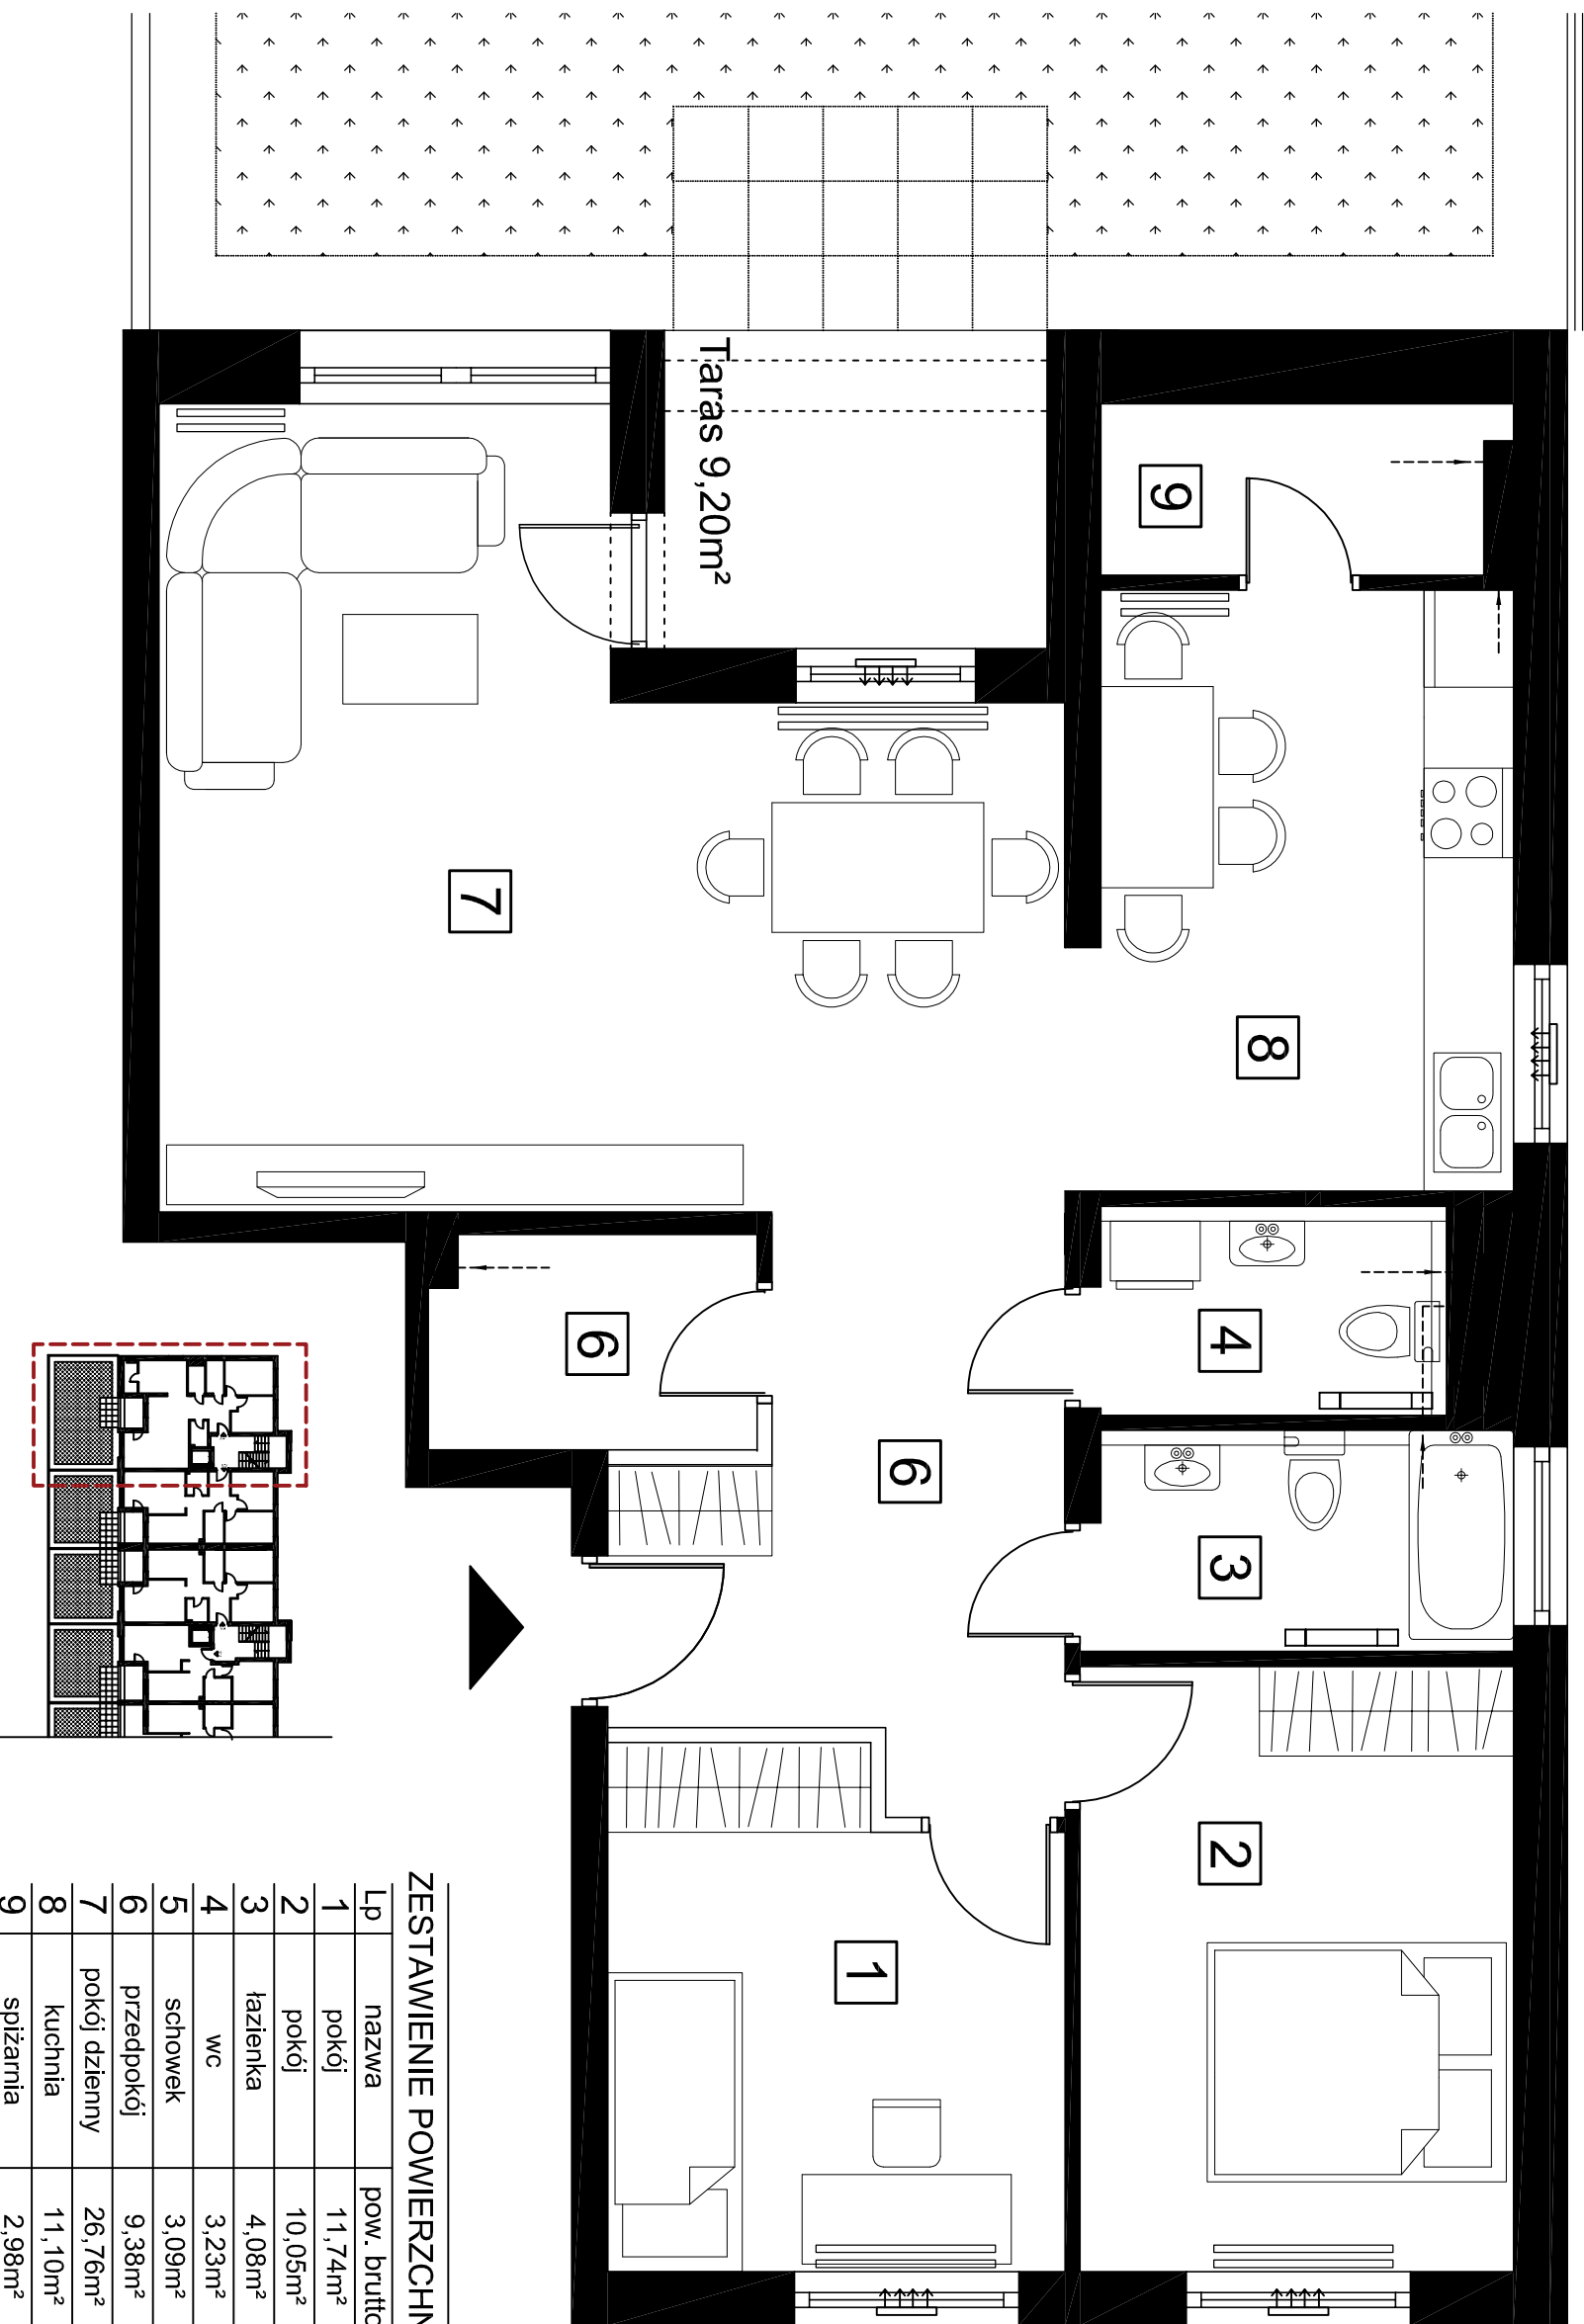

MIESZKANIE NR 1.1 - 82,41m²

ZESTAWIENIE POWIERZCHNI

Lp	nazwa	pow. brutto
1	pokój	11,74m ²
2	pokój	10,05m ²
3	łazienka	4,08m ²
4	wc	3,23m ²
5	schowek	3,09m ²
6	przedpokój	9,38m ²
7	pokój dzienny	26,76m ²
8	kuchnia	11,10m ²
9	spiżarnia	2,98m ²
RAZEM:		82,41m²