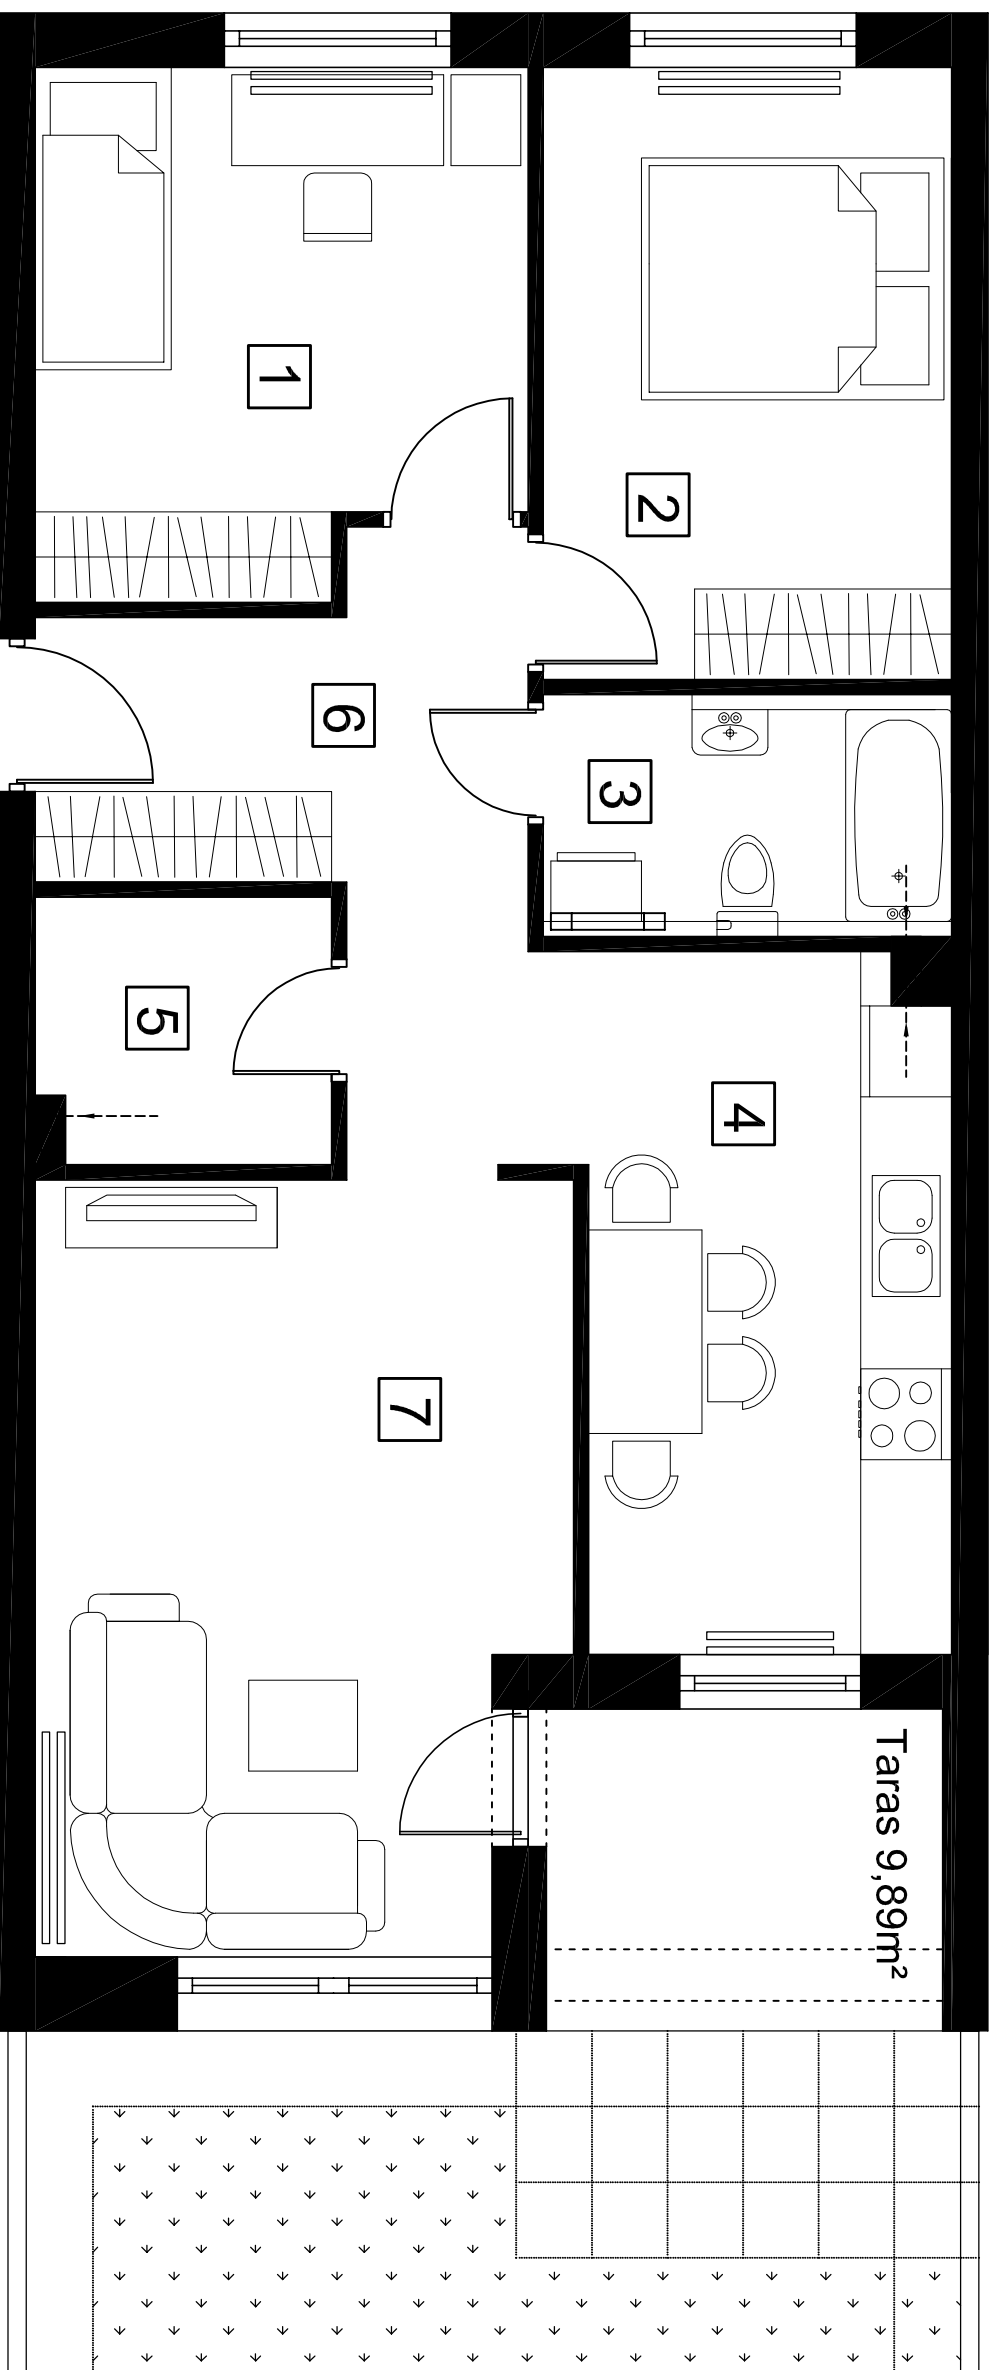

# MIESZKANIE NR 1.9 - 66,83m<sup>2</sup>

## ZESTAWIENIE POWIERZCHNI

Lp	nazwa	pow. brutto
1	pokój	10,93m <sup>2</sup>
2	pokój	10,76m <sup>2</sup>
3	łazienka	4,32m <sup>2</sup>
4	kuchnia	11,01m <sup>2</sup>
5	schowek	3,37m <sup>2</sup>
6	przedpokój	9,23m <sup>2</sup>
7	pokój dzienny	17,21m <sup>2</sup>
<b>RAZEM:</b>		<b>66,83m<sup>2</sup></b>