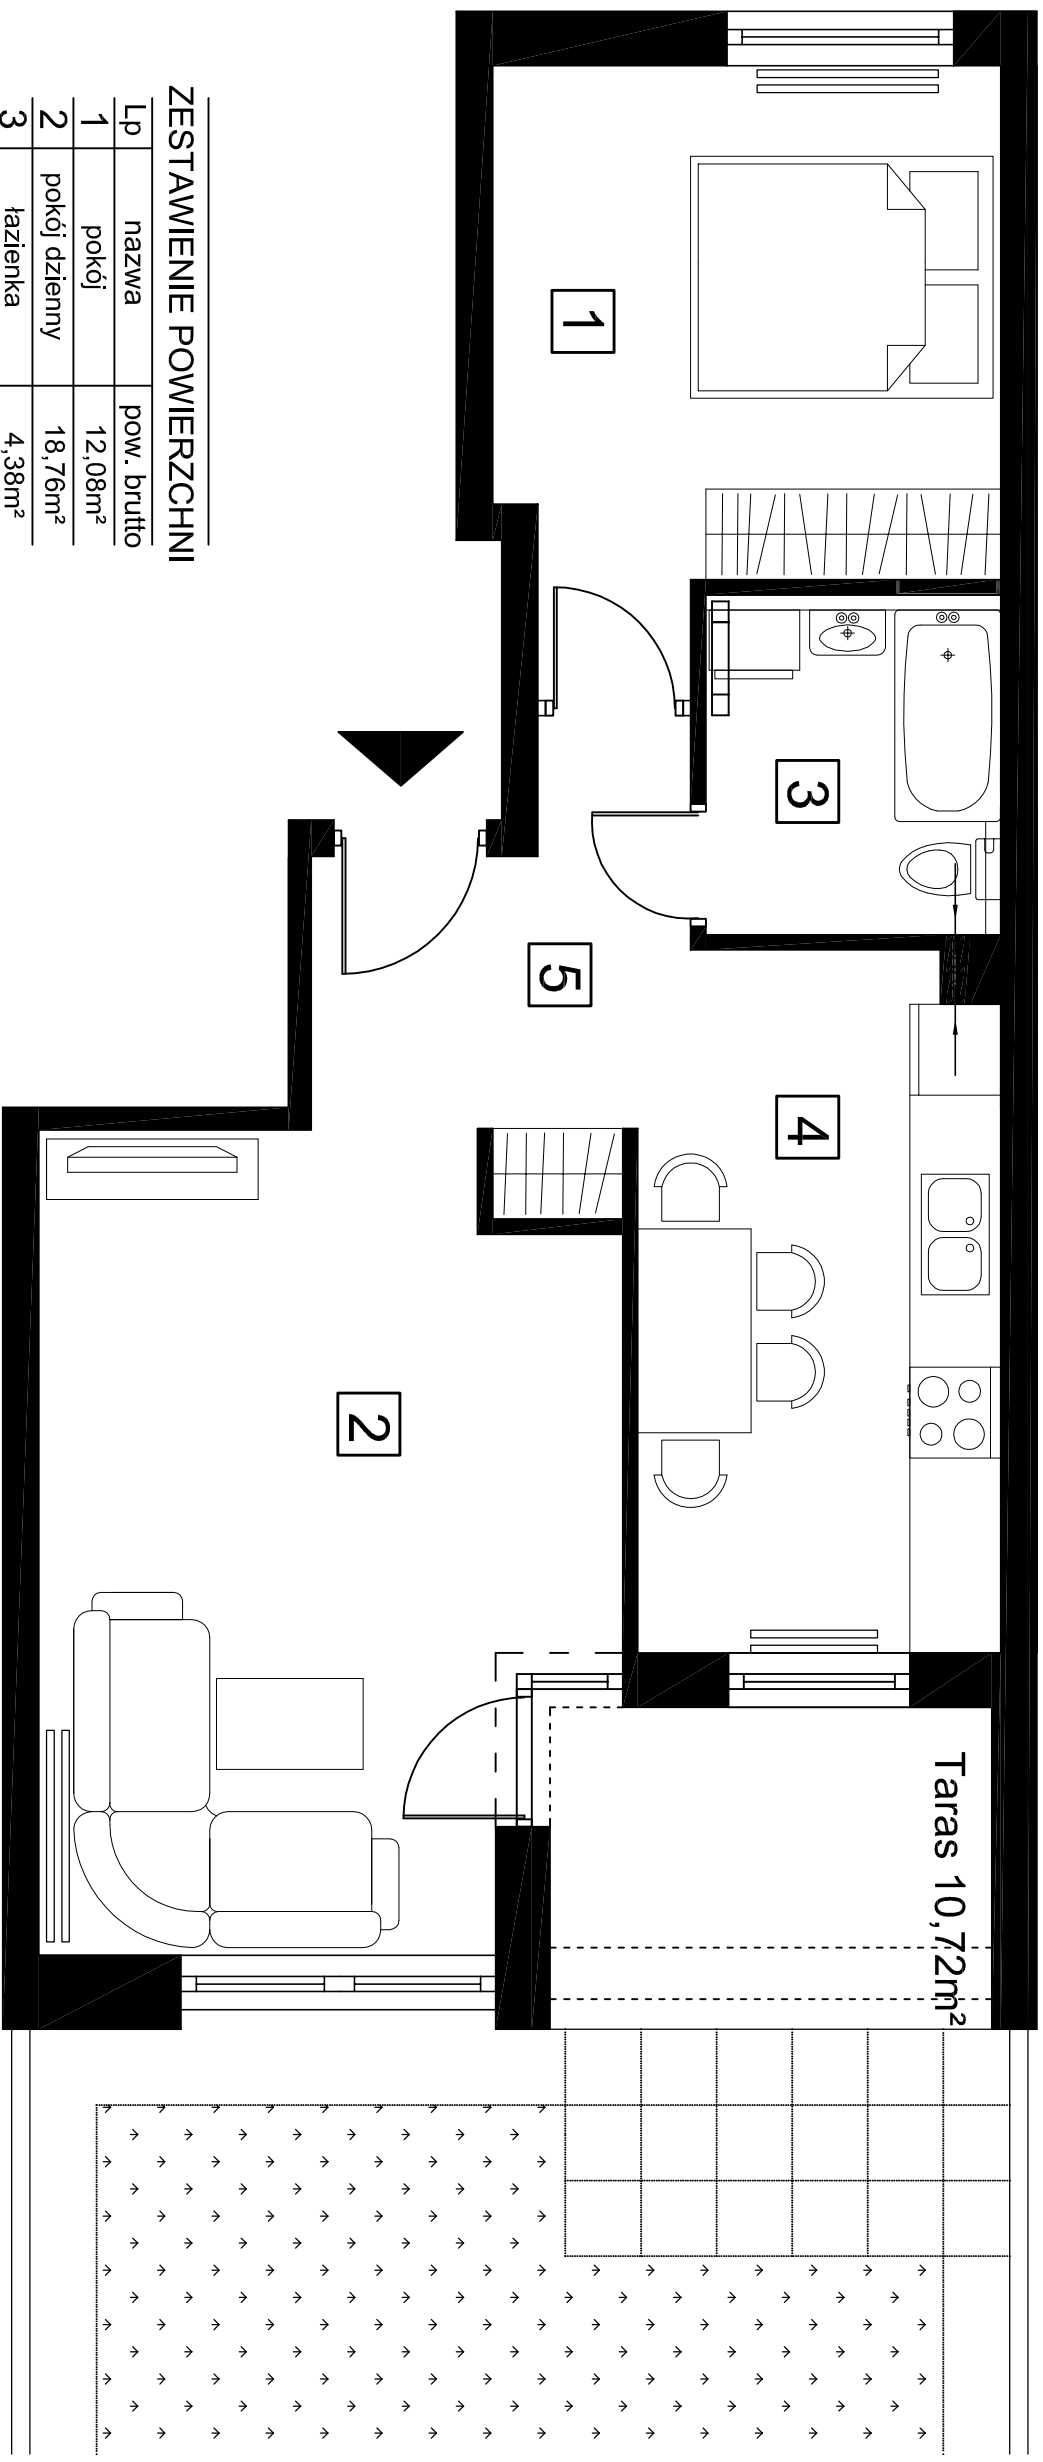

MIESZKANIE NR 1.4 - 51,79m²

ZESTAWIENIE POWIERZCHNI

Lp	nazwa	pow. brutto
1	pokój	12,08m ²
2	pokój dzienny	18,76m ²
3	łazienka	4,38m ²
4	kuchnia	11,01m ²
5	przedpokój	5,56m ²
RAZEM:		51,79m²