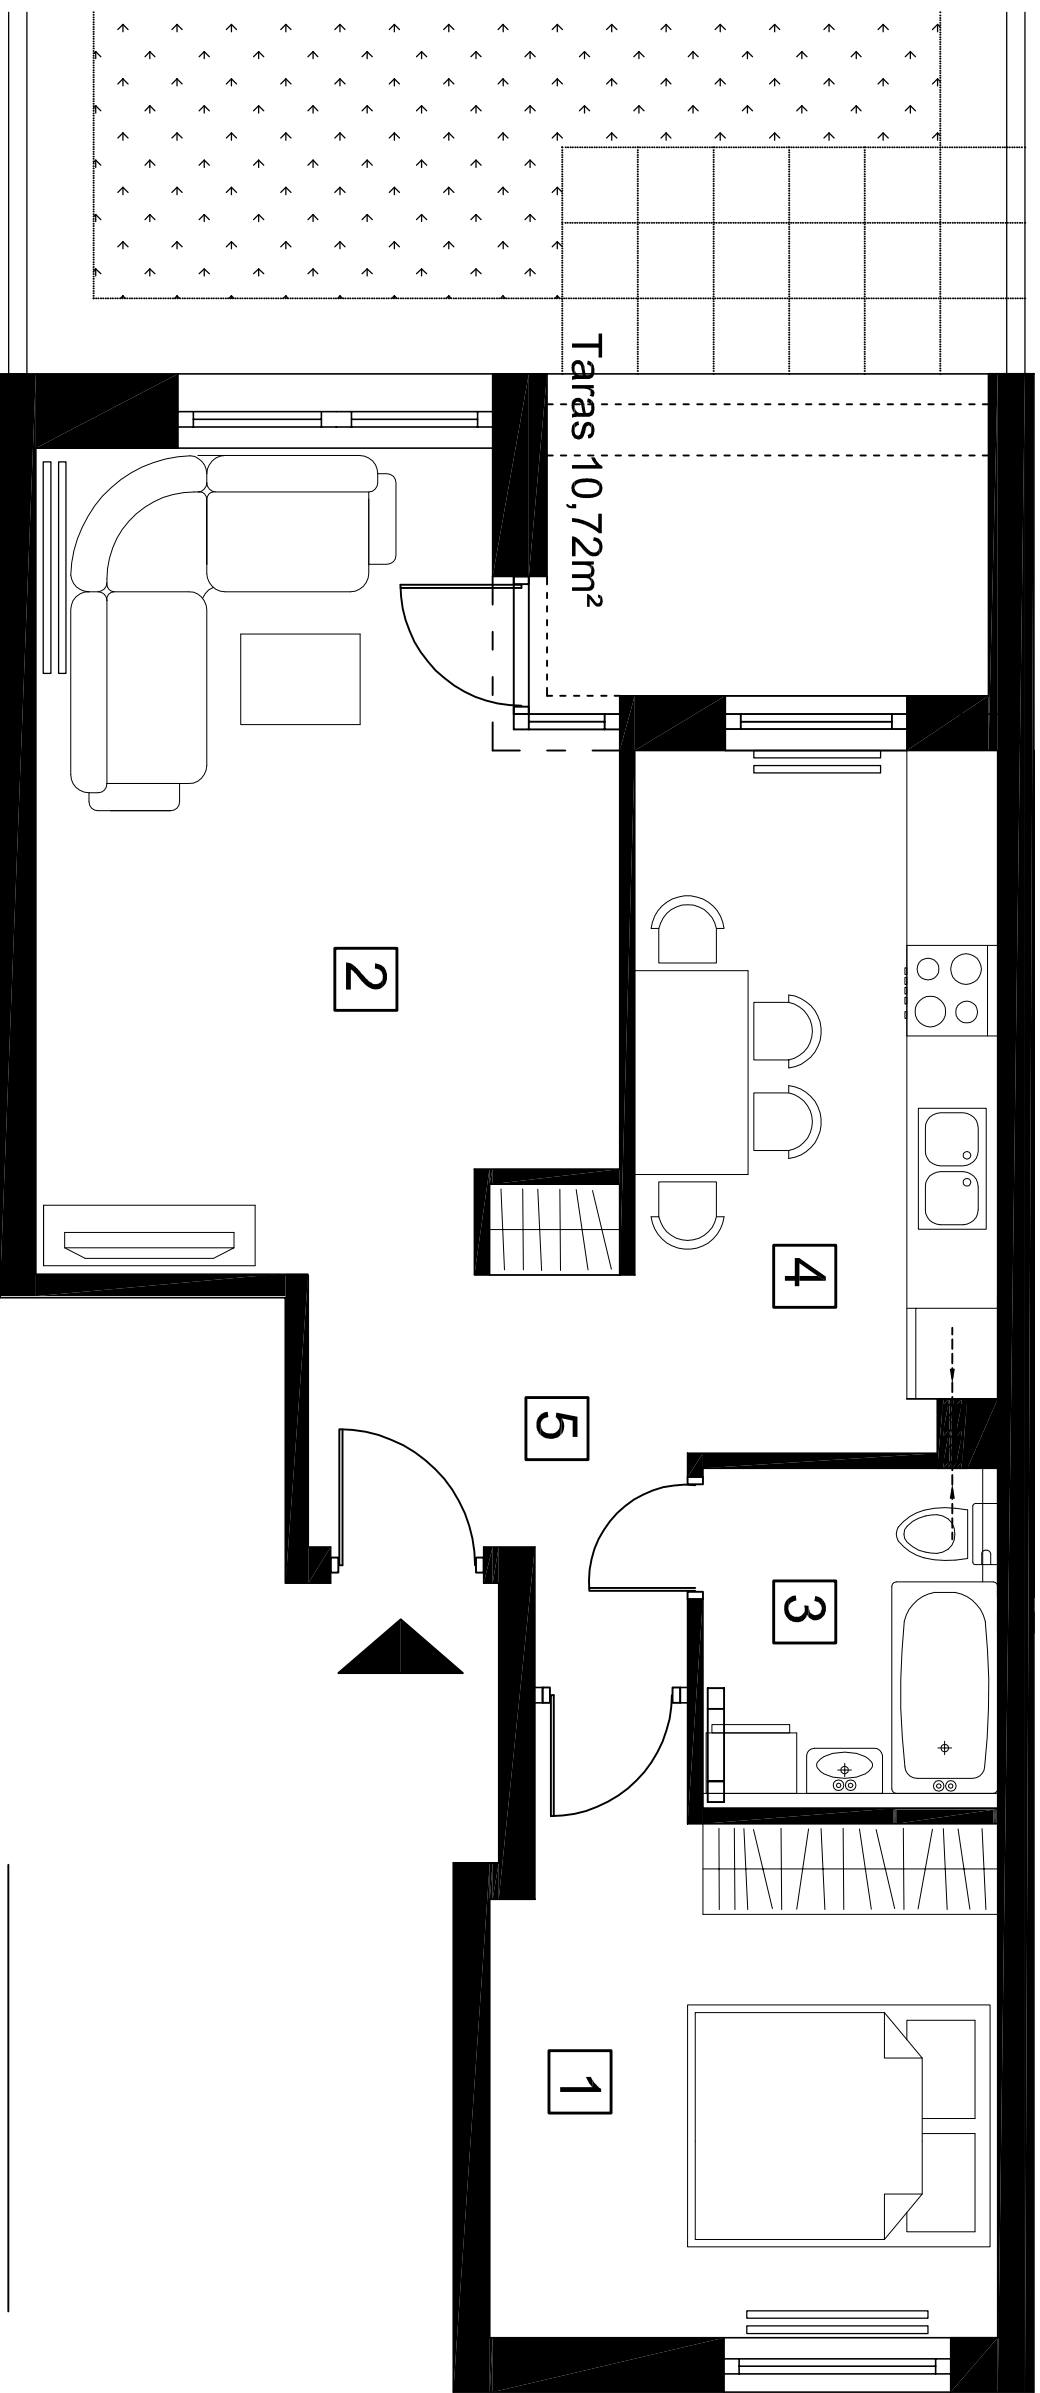

# MIESZKANIE NR 1.5 - 51,79m<sup>2</sup>

**ZESTAWIENIE POWIERZCHNI**

Lp	nazwa	pow. brutto
1	pokój	12,08m <sup>2</sup>
2	pokój dzienny	18,76m <sup>2</sup>
3	łazienka	4,38m <sup>2</sup>
4	kuchnia	11,01m <sup>2</sup>
5	przedpokój	5,56m <sup>2</sup>
<b>RAZEM:</b>		<b>51,79m<sup>2</sup></b>