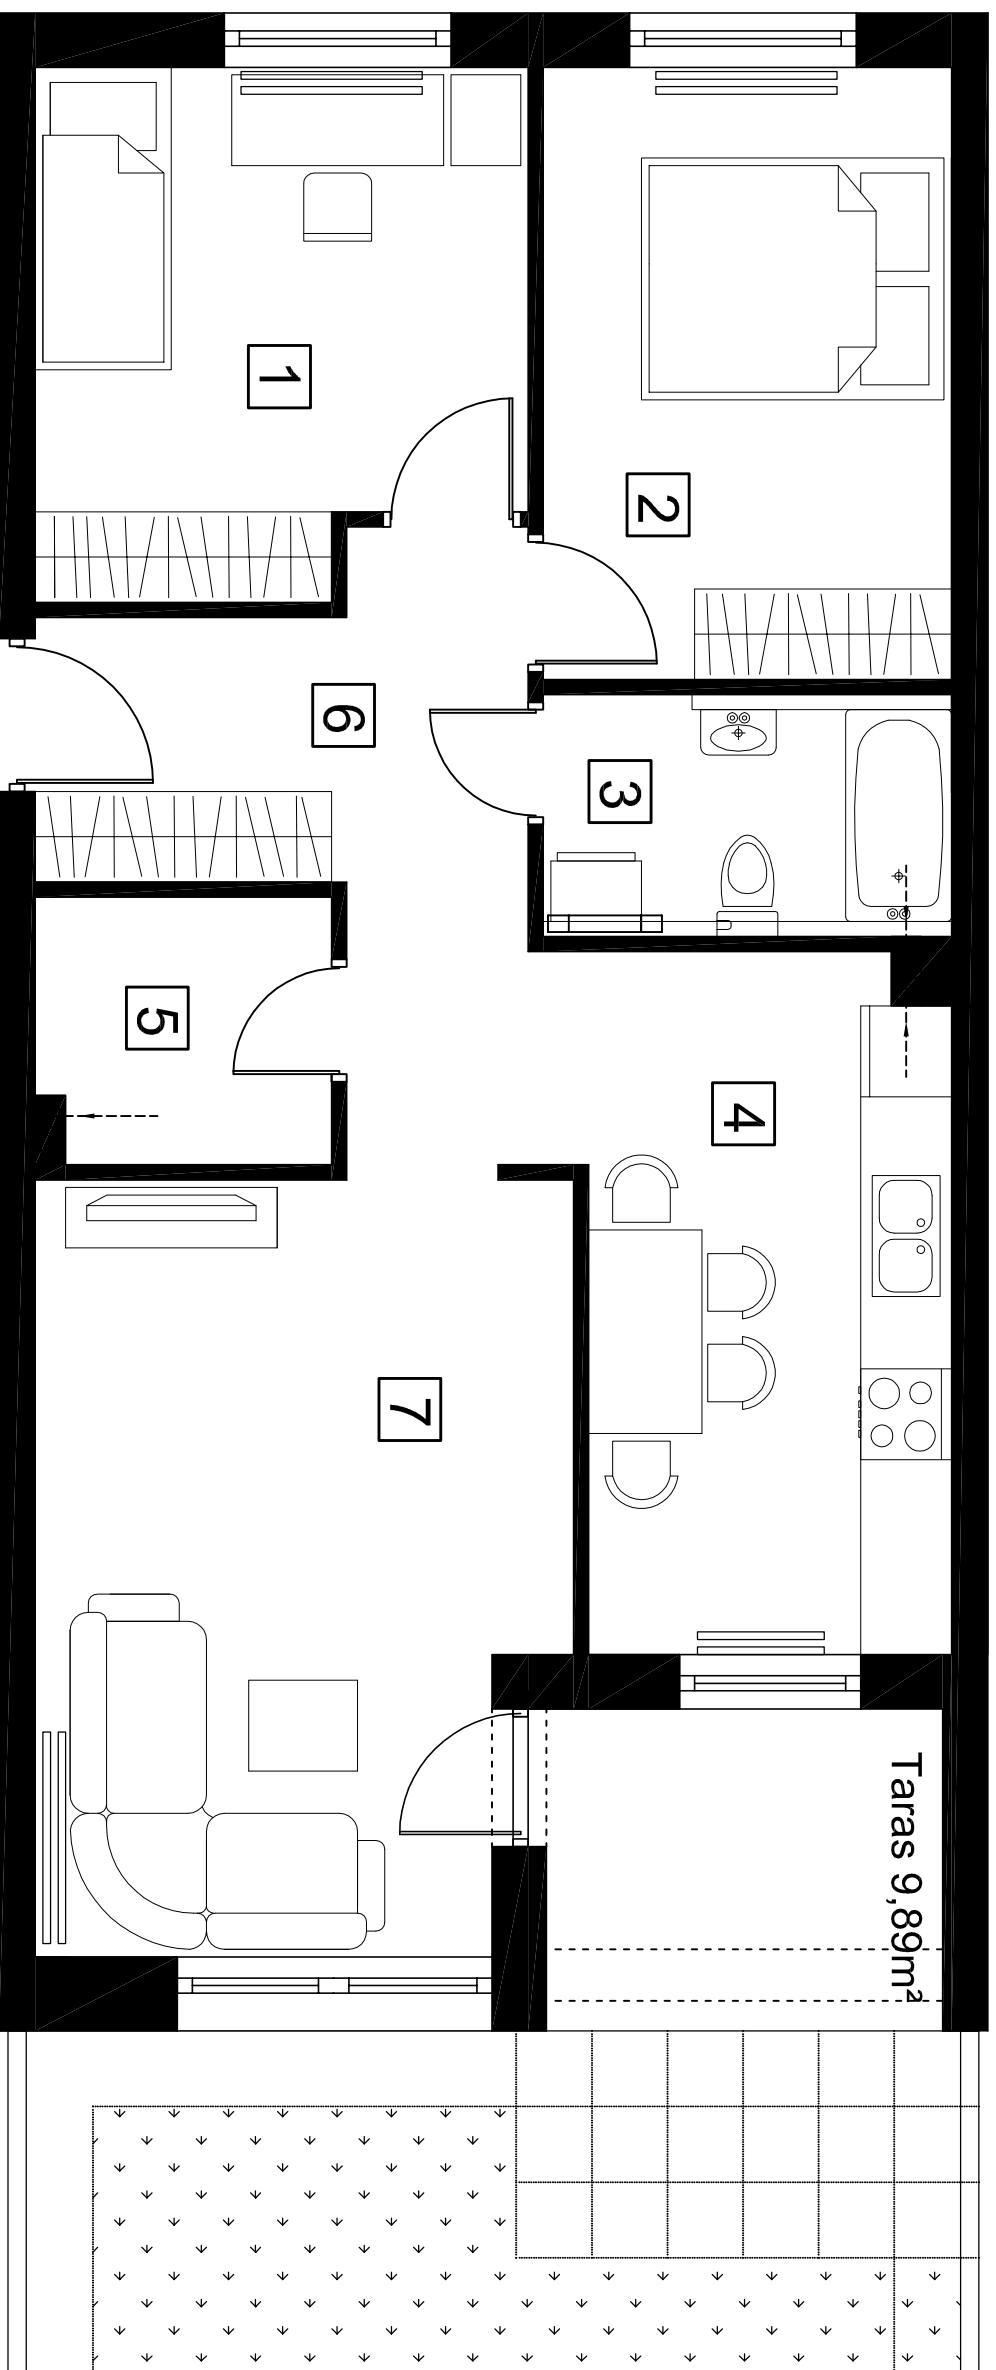

MIESZKANIE NR 1.6 - 66,83m²

ZESTAWIENIE POWIERZCHNI

Lp	nazwa	pow. brutto
1	pokój	10,93m ²
2	pokój	10,76m ²
3	łazienka	4,32m ²
4	kuchnia	11,01m ²
5	schowek	3,37m ²
6	przedpokój	9,23m ²
7	pokój dzienny	17,21m ²
RAZEM:		66,83m²