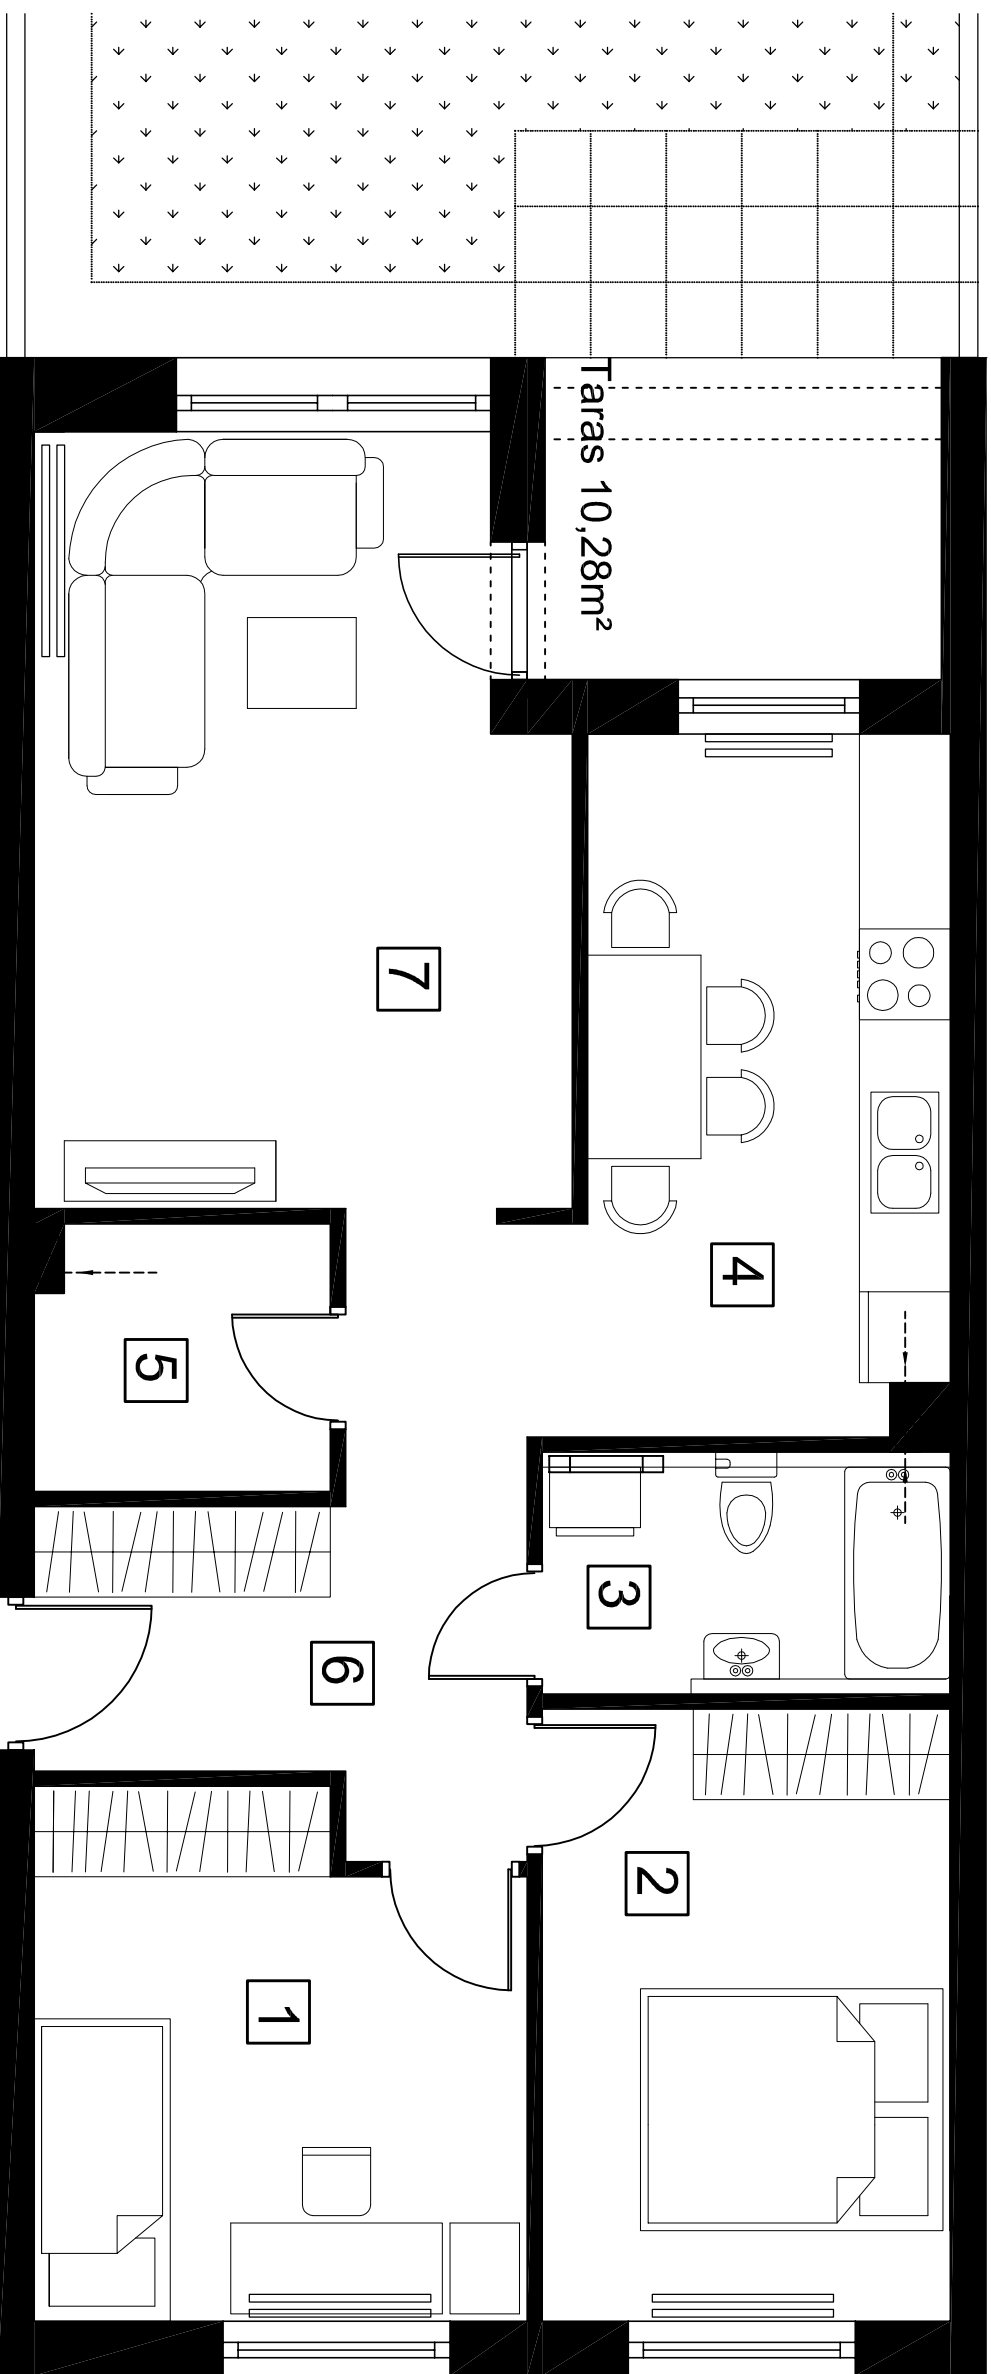

MIESZKANIE NR 1.7 - 66,83m²

ZESTAWIENIE POWIERZCHNI

Lp	nazwa	pow. brutto
1	pokój	10,93m ²
2	pokój	10,76m ²
3	łazienka	4,32m ²
4	kuchnia	11,01m ²
5	schowek	3,37m ²
6	przedpokój	9,23m ²
7	pokój dzienny	17,21m ²
RAZEM:		66,83m²