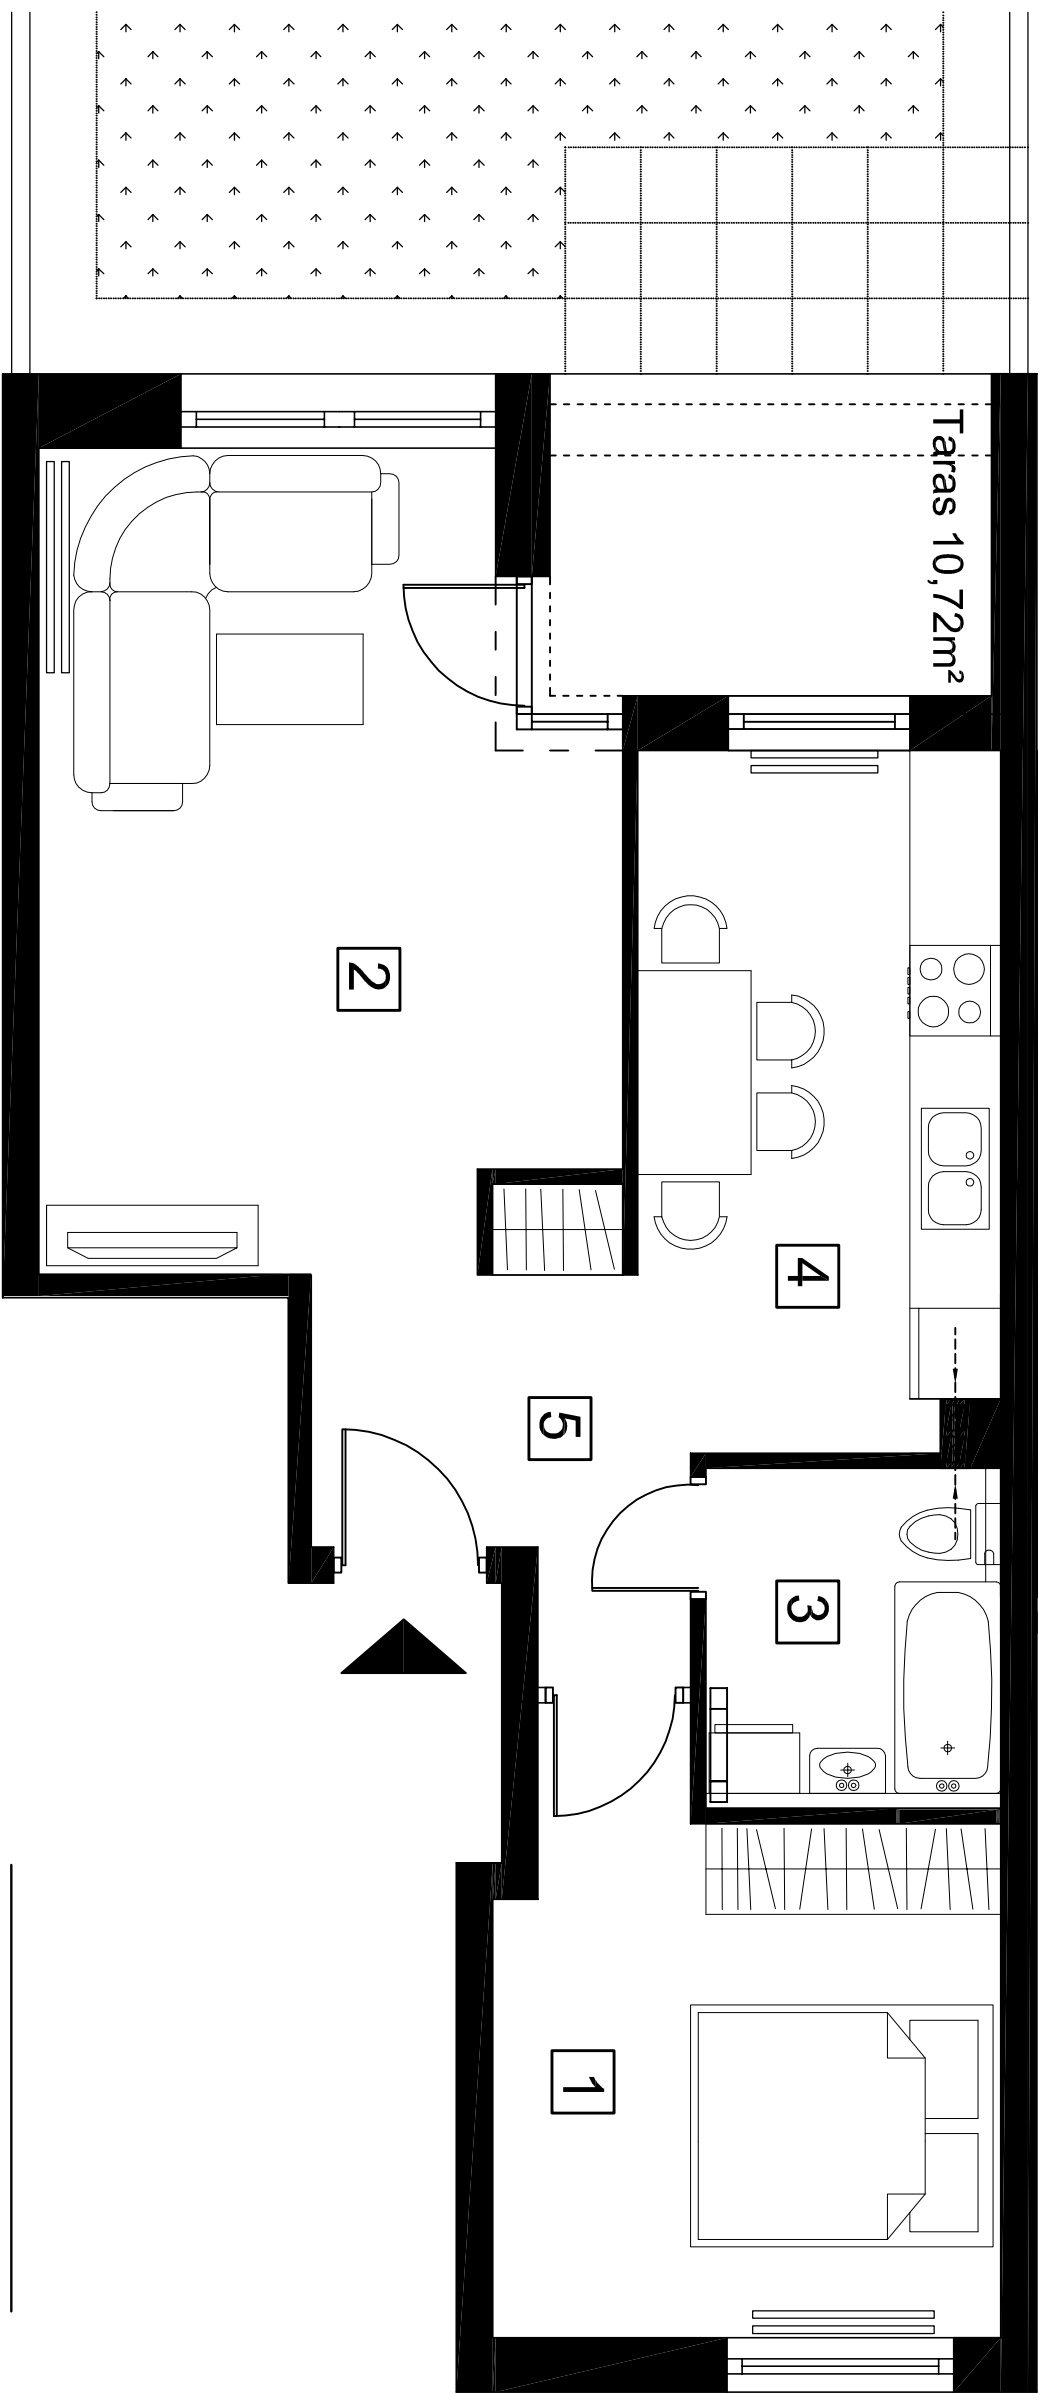

MIESZKANIE NR 1.9 - 51,79m²

ZESTAWIENIE POWIERZCHNI

Lp	nazwa	pow. brutto
1	pokój	12,08m ²
2	pokój dzienny	18,76m ²
3	łazienka	4,38m ²
4	kuchnia	11,01m ²
5	przedpokój	5,56m ²
RAZEM:		51,79m²