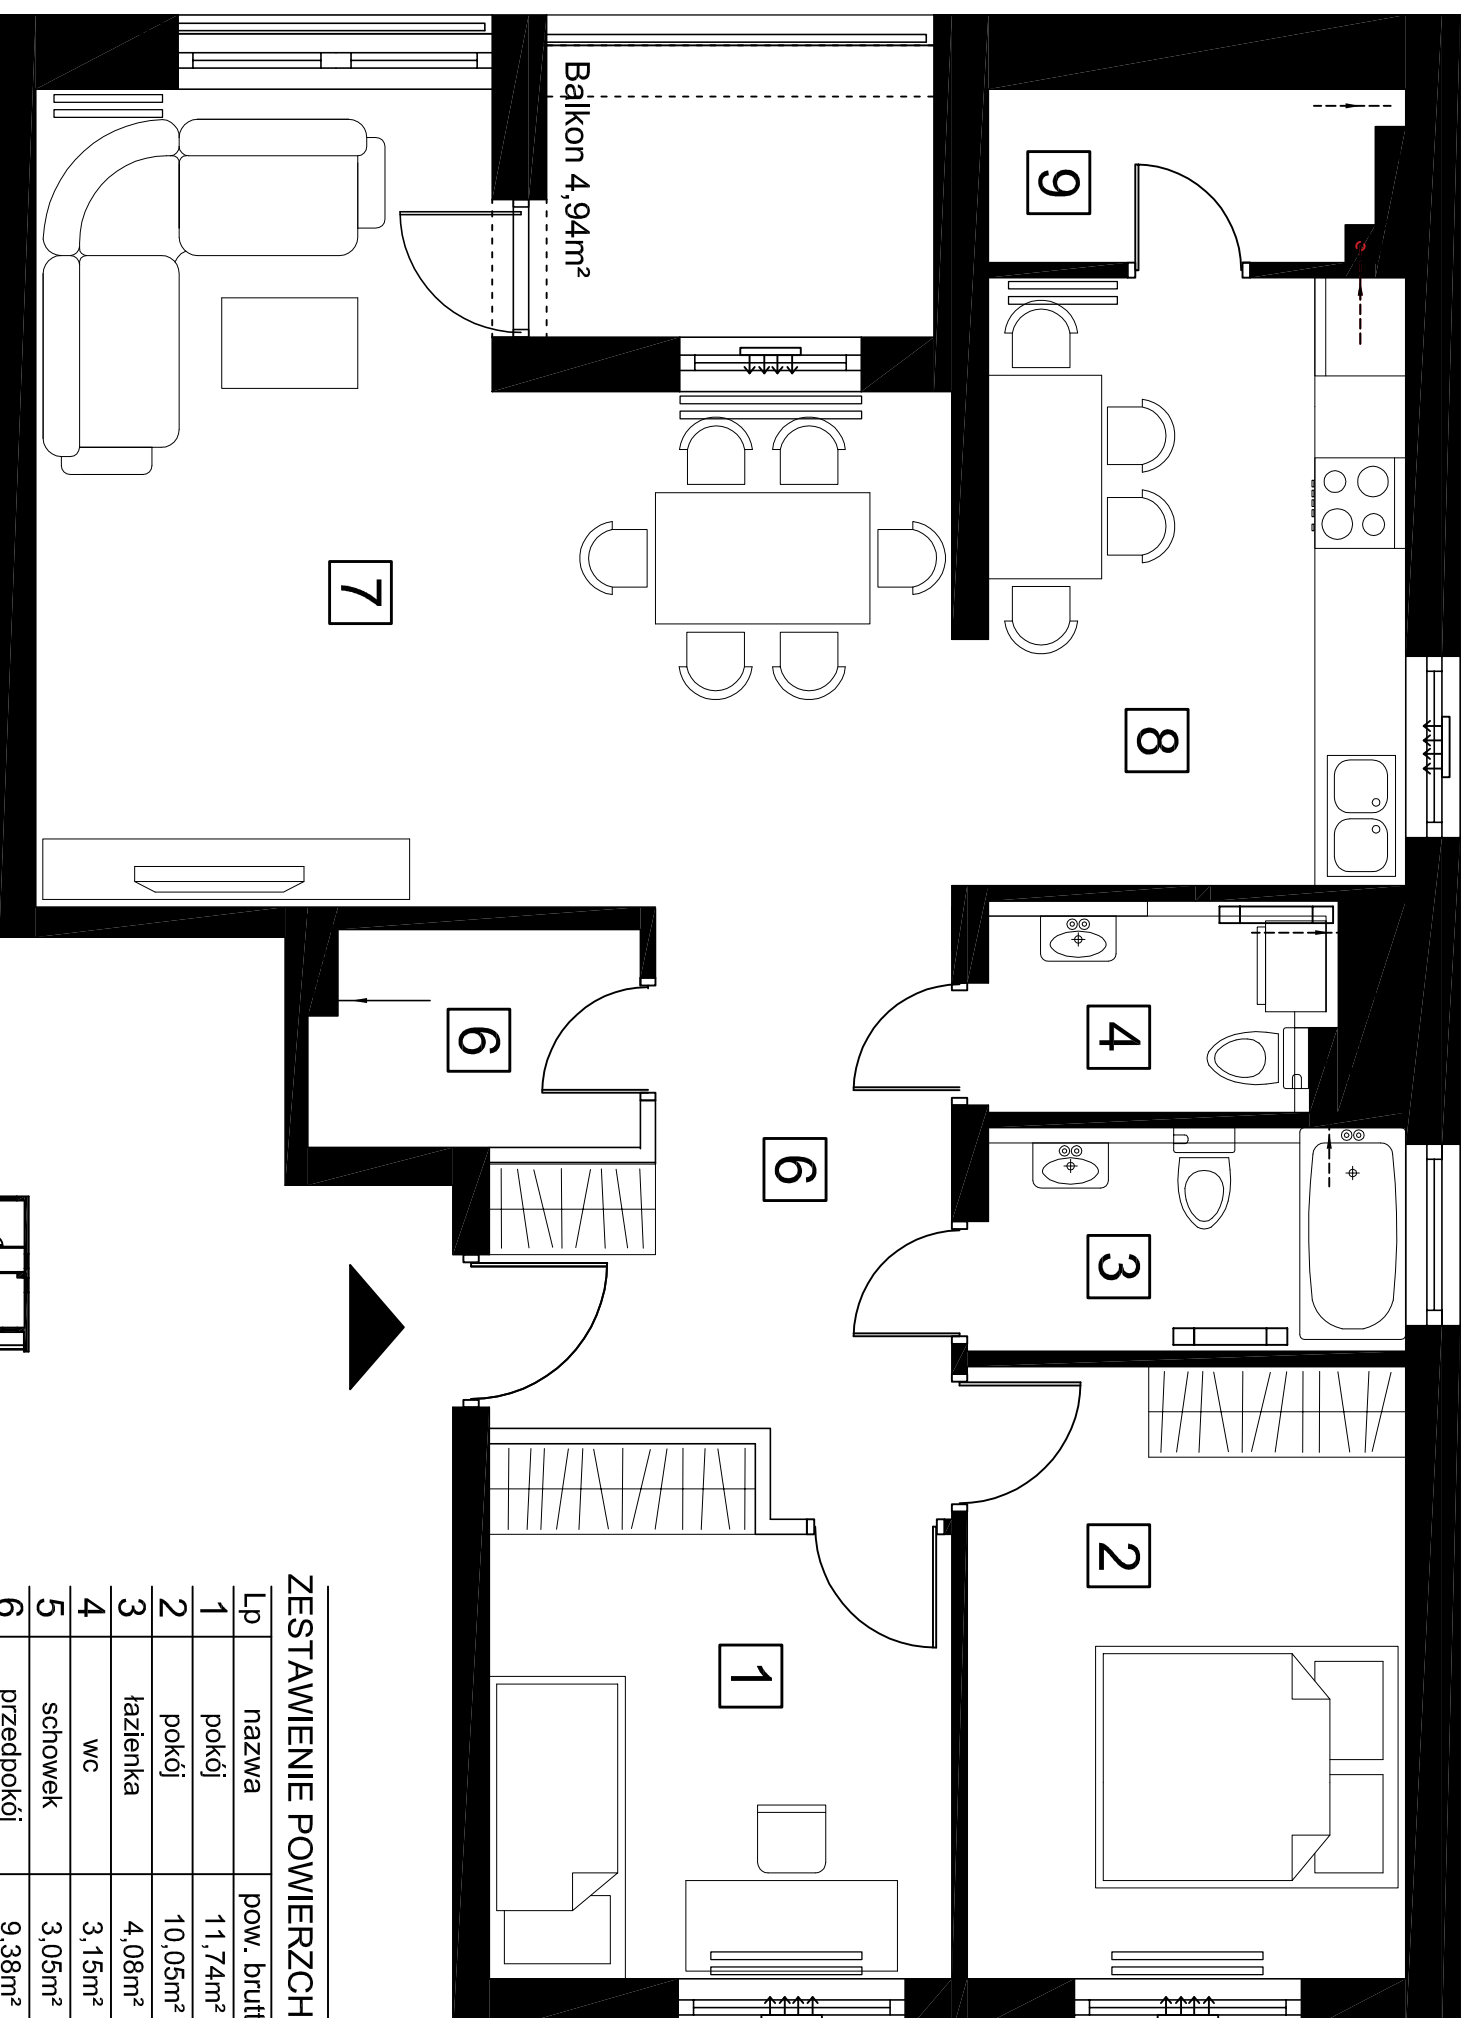

MIESZKANIE NR 2.1 - 82,19m²

ZESTAWIENIE POWIERZCHNI

Lp	nazwa	pow. brutto
1	pokój	11,74m ²
2	pokój	10,05m ²
3	łazienka	4,08m ²
4	wc	3,15m ²
5	schowek	3,05m ²
6	przedpokój	9,38m ²
7	pokój dzienny	26,76m ²
8	kuchnia	11,10m ²
9	spiżarnia	2,88m ²
RAZEM:		82,19m²