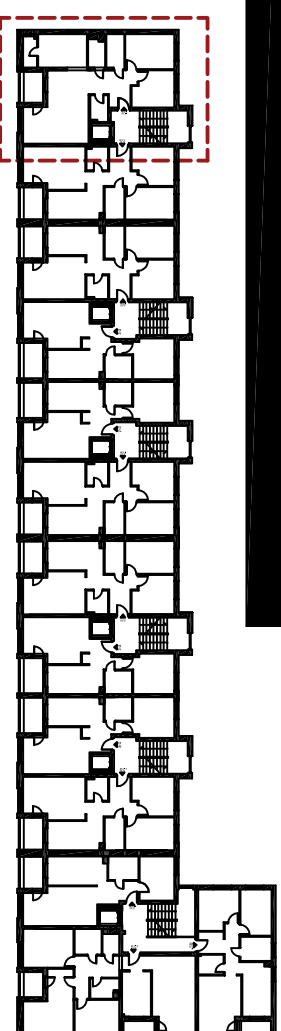

MIESZKANIE NR 2.1 - 82,19m²

ZESTAWIENIE POWIERZCHNI

Lp	nazwa	pow. brutto
1	pokój	11,74m ²
2	pokój	10,05m ²
3	łazienka	4,08m ²
4	wc	3,15m ²
5	schowek	3,05m ²
6	przedpokój	9,38m ²
7	pokój dzienny	26,76m ²
8	kuchnia	11,10m ²
9	spiżarnia	2,88m ²
RAZEM:		82,19m²