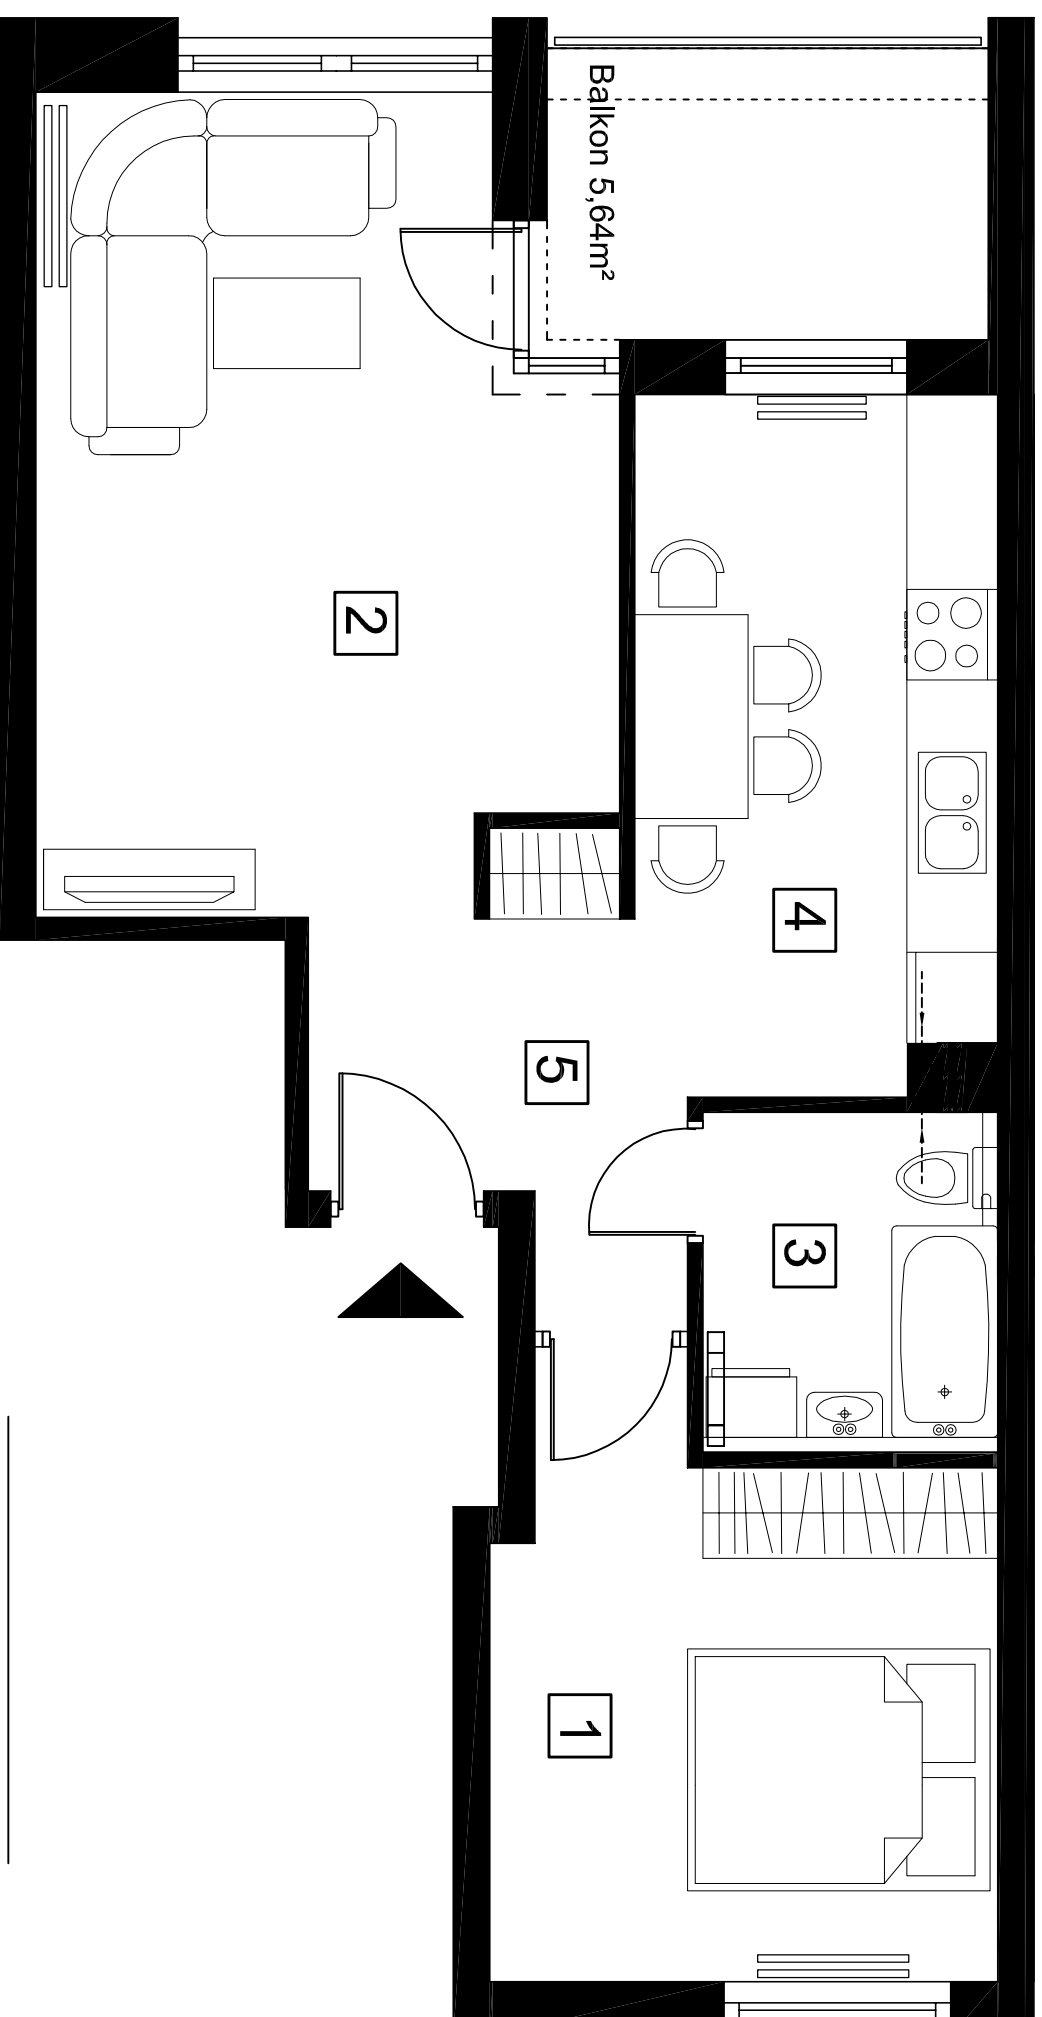

MIESZKANIE NR 2.5 - 51,72m²

ZESTAWIENIE POWIERZCHNI

Lp.	nazwa	pow. brutto
1	pokój	12,08m ²
2	pokój dzienny	18,76m ²
3	łazienka	4,38m ²
4	kuchnia	10,94m ²
5	przedpokój	5,56m ²
RAZEM:		51,72m²