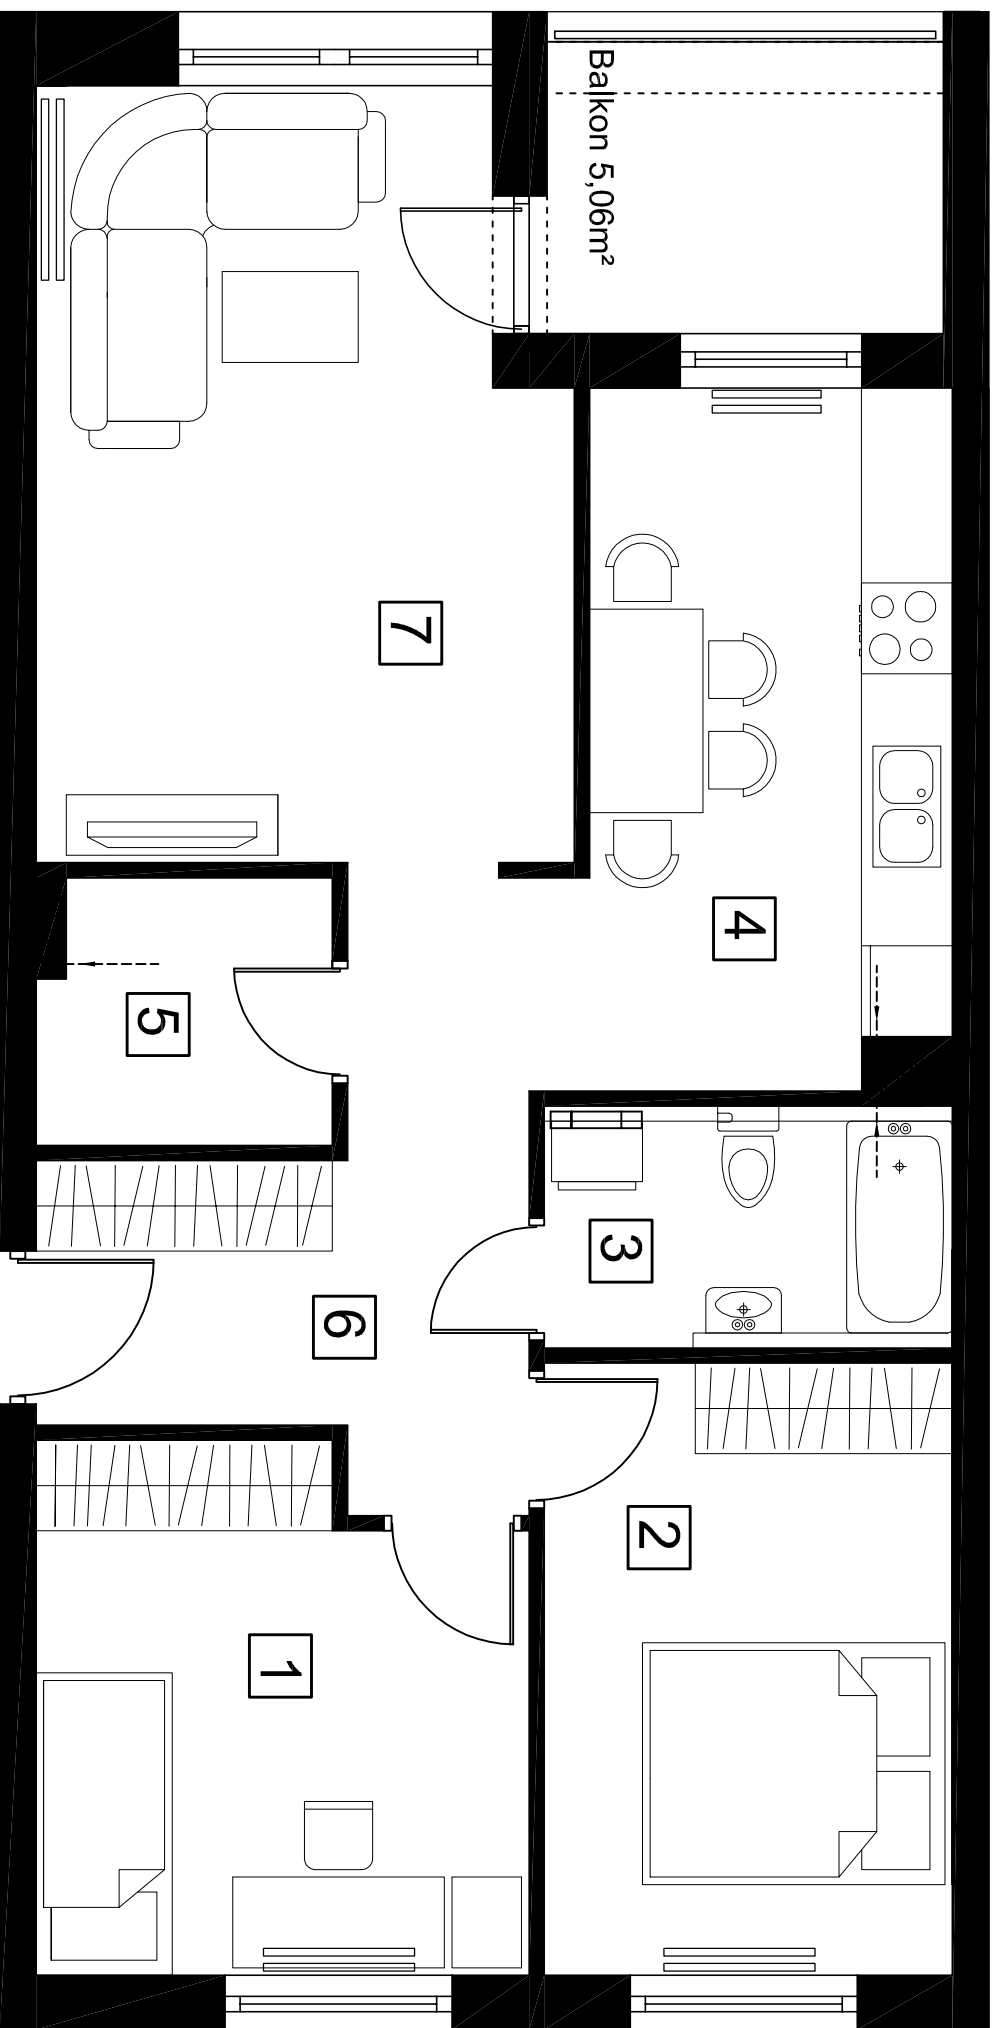

MIESZKANIE NR 2.7 - 66,72m²

ZESTAWIENIE POWIERZCHNI

Lp	nazwa	pow. brutto
1	pokój	10,93m ²
2	pokój	10,76m ²
3	łazienka	4,32m ²
4	kuchnia	10,94m ²
5	schowek	3,33m ²
6	przedpokój	9,23m ²
7	pokój dzienny	17,21m ²
RAZEM:		66,72m²