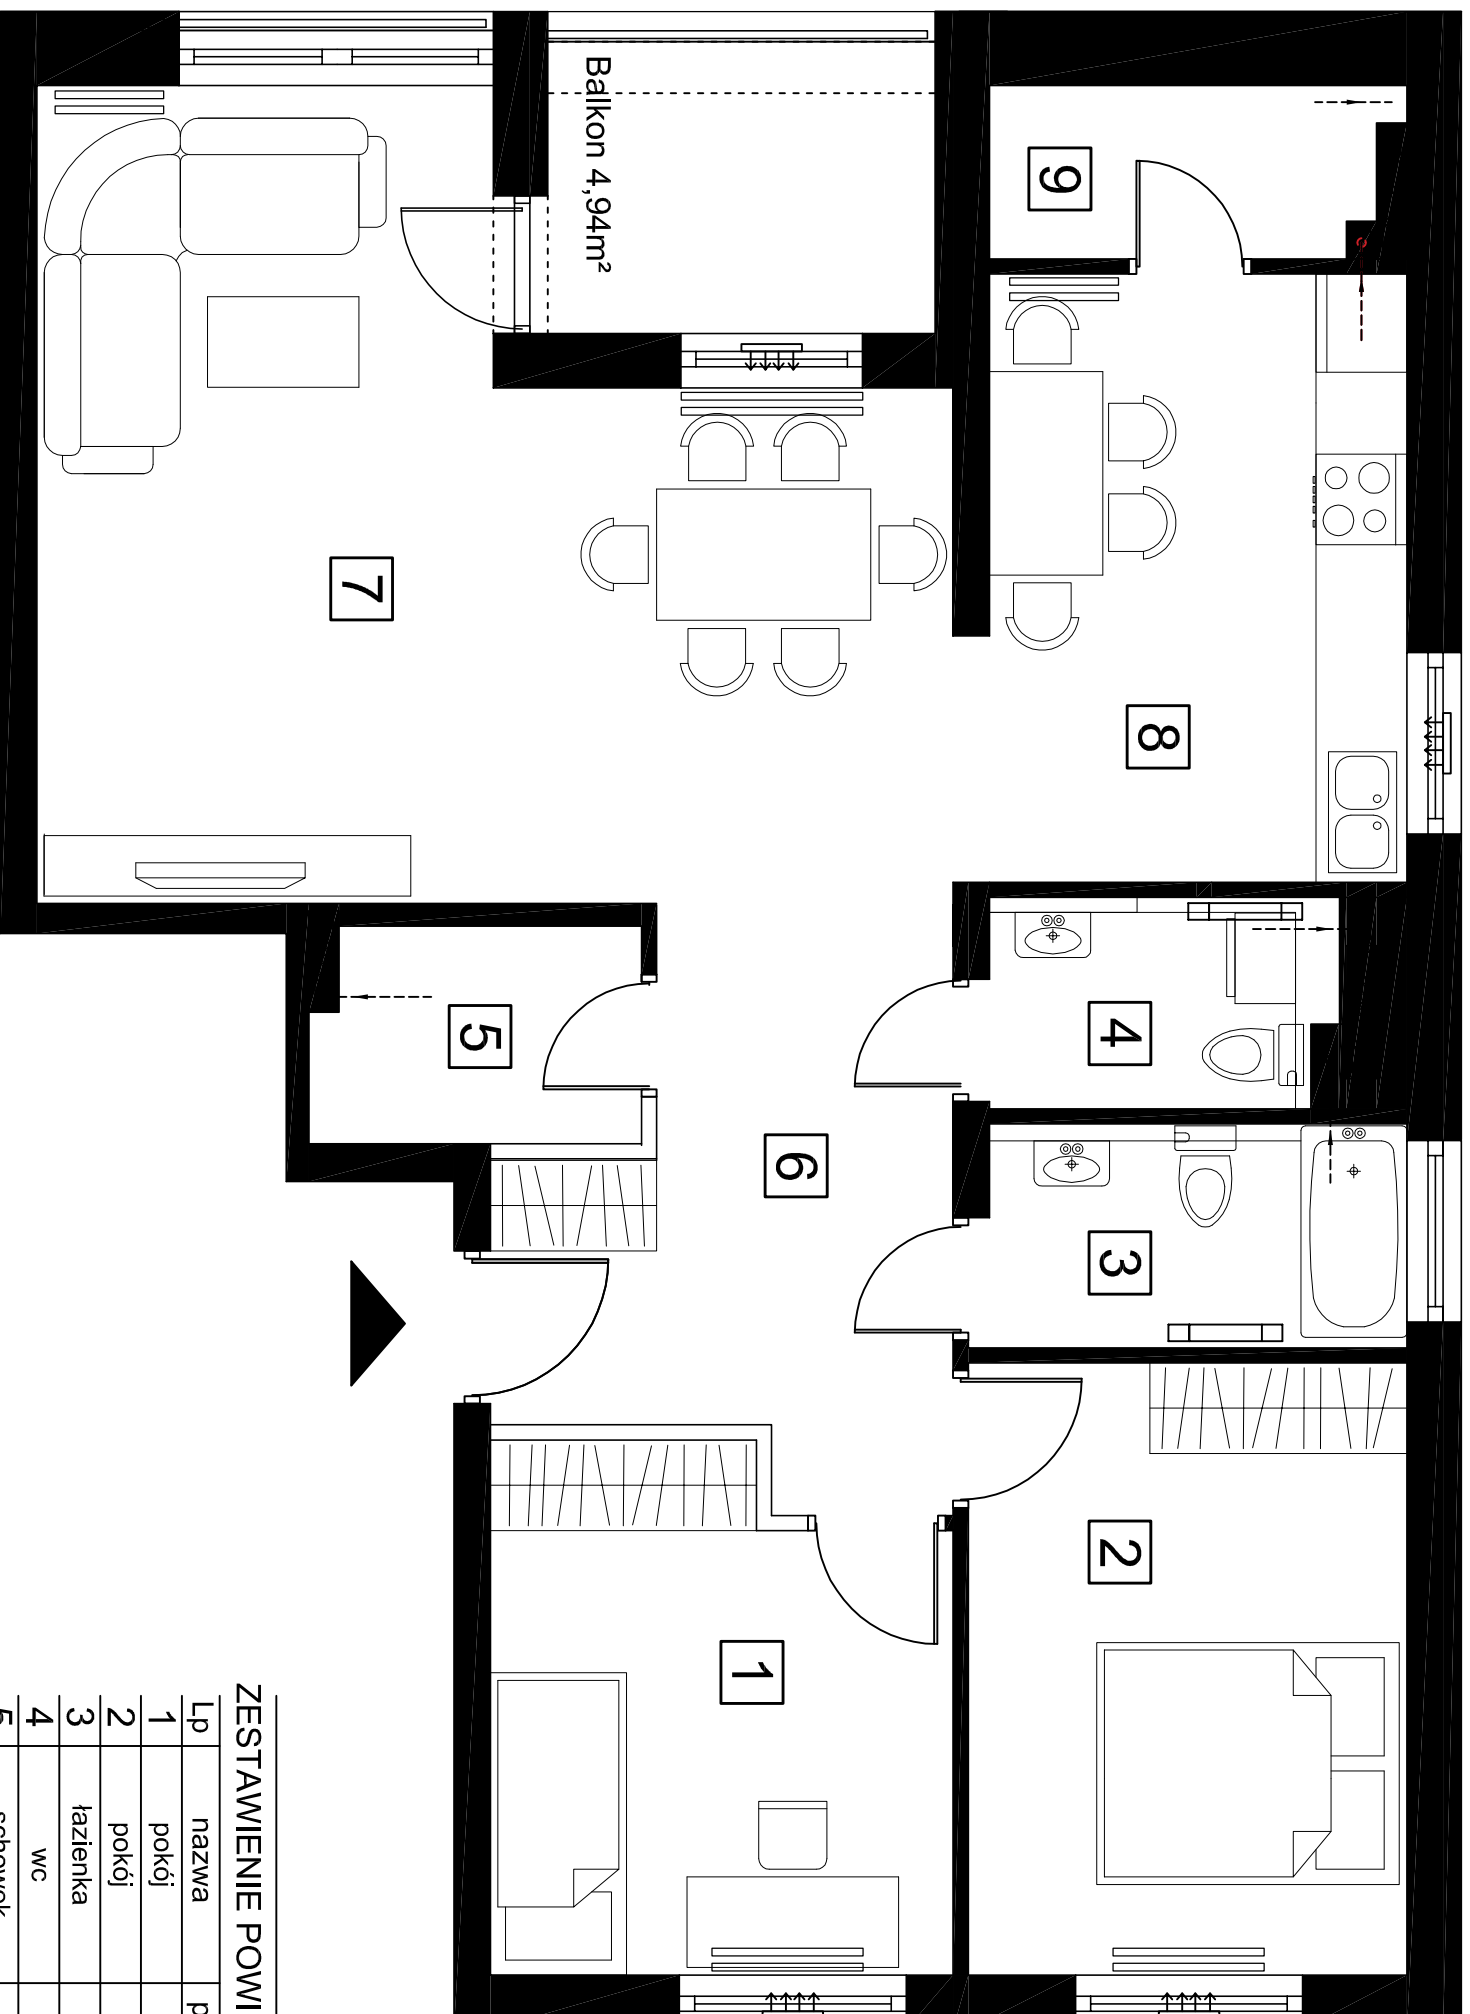

# MIESZKANIE NR 3.1 - 81,89m<sup>2</sup>

**ZESTAWIENIE POWIERZCHNI**

Lp	nazwa	pow. brutto
1	pokój	11,74m <sup>2</sup>
2	pokój	10,05m <sup>2</sup>
3	łazienka	4,08m <sup>2</sup>
4	wc	2,97m <sup>2</sup>
5	schowek	3,01m <sup>2</sup>
6	przedpokój	9,38m <sup>2</sup>
7	pokój dzienny	26,76m <sup>2</sup>
8	kuchnia	11,10m <sup>2</sup>
9	spiżarnia	2,80m <sup>2</sup>
<b>RAZEM:</b>		<b>81,89m<sup>2</sup></b>