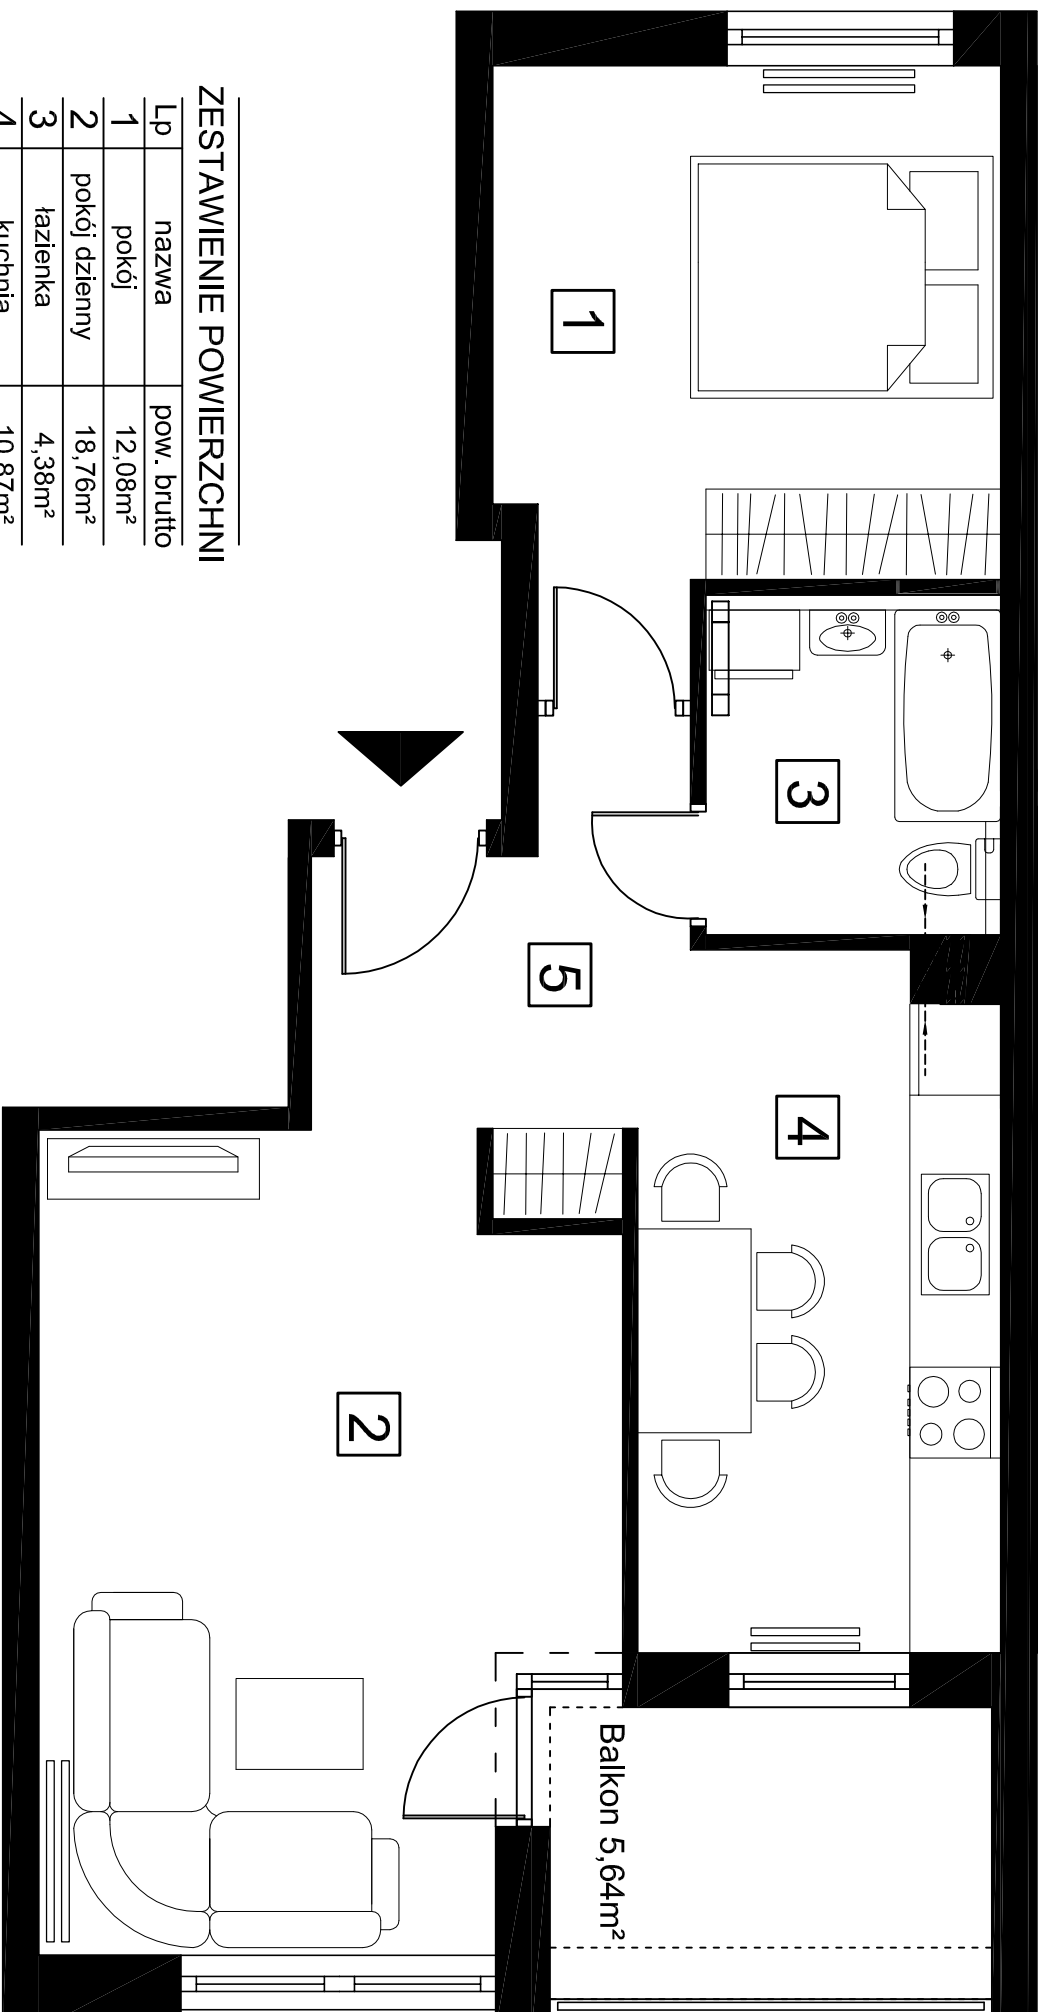

MIESZKANIE NR 3.4 - 51,65m²

ZESTAWIENIE POWIERZCHNI

Lp	nazwa	pow. brutto
1	pokój	12,08m ²
2	pokój dzienny	18,76m ²
3	łazienka	4,38m ²
4	kuchnia	10,87m ²
5	przedpokój	5,56m ²
RAZEM:		51,65m²