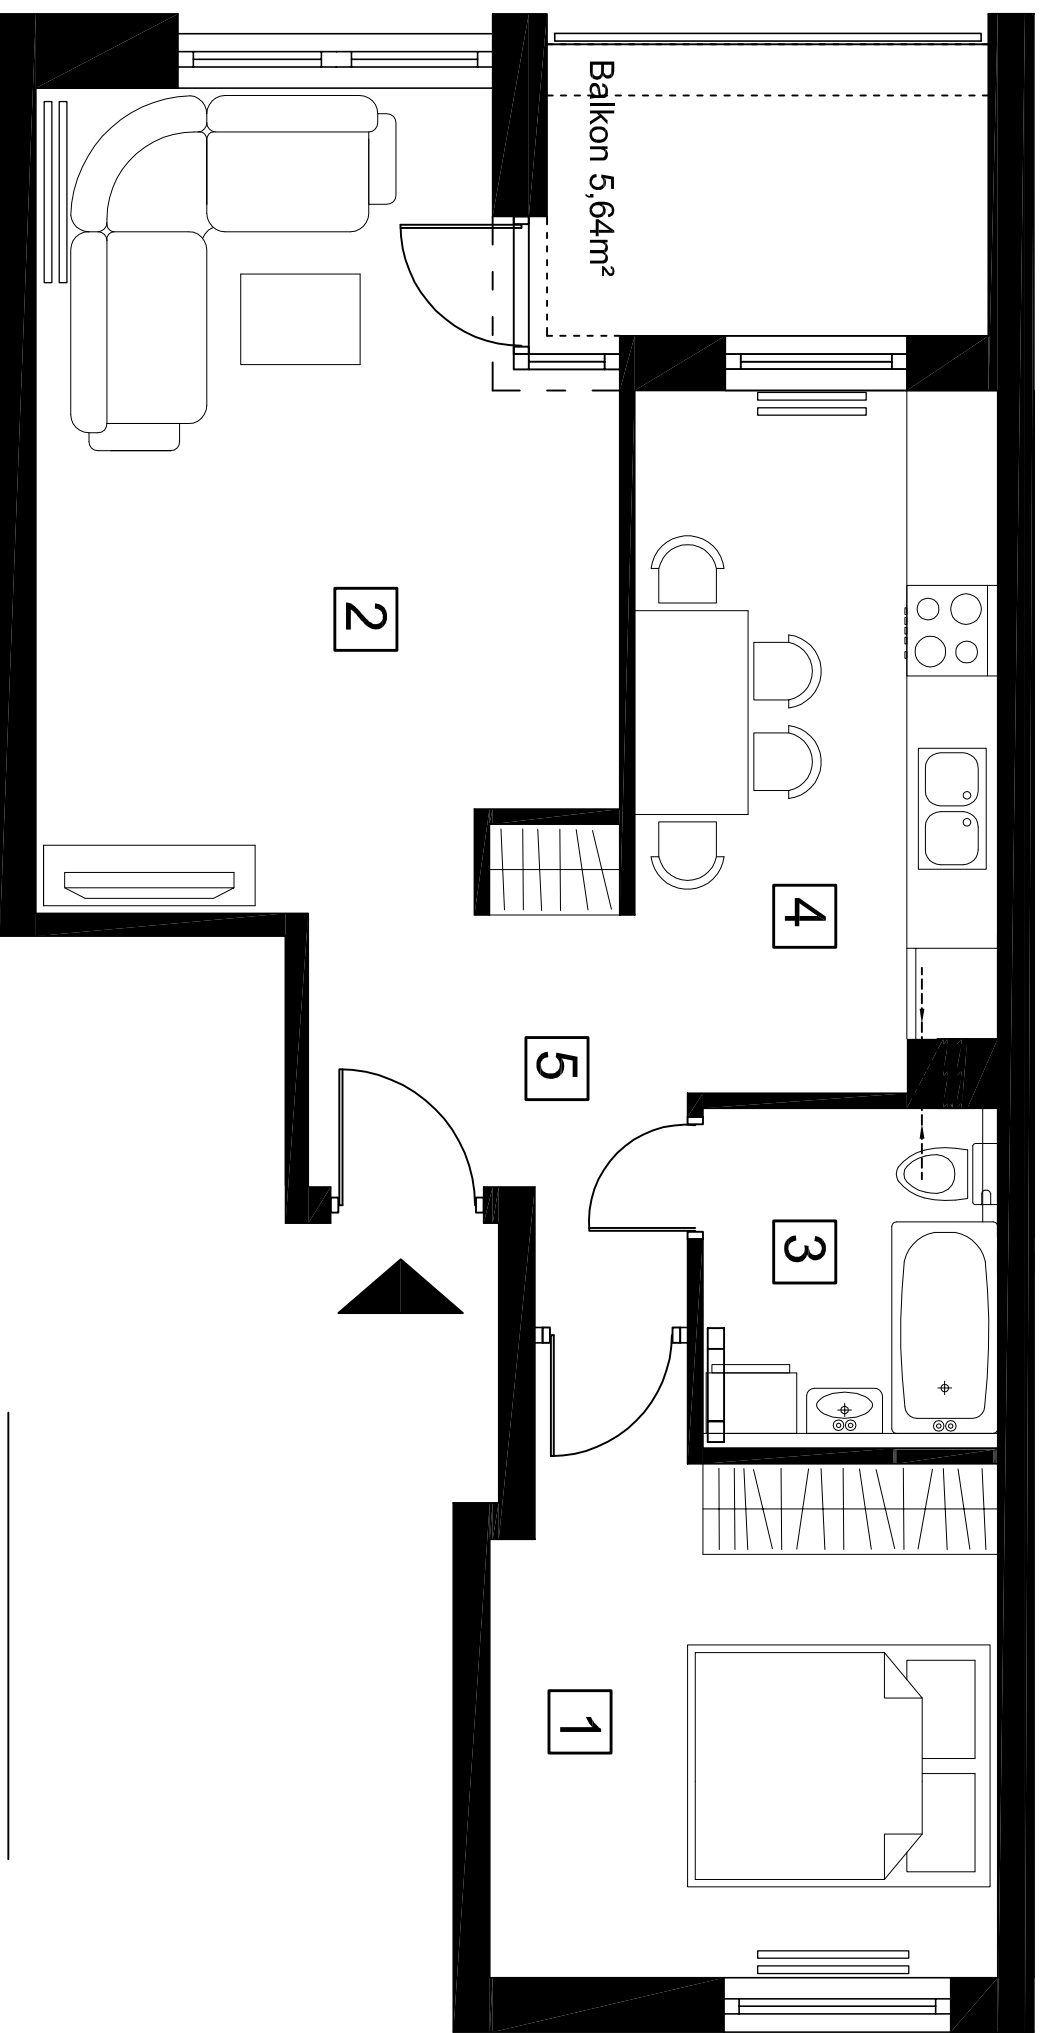

# MIESZKANIE NR 3.5 - 51,65m<sup>2</sup>

## ZESTAWIENIE POWIERZCHNI

Lp.	nazwa	pow. brutto
1	pokój	12,08m <sup>2</sup>
2	pokój dzienny	18,76m <sup>2</sup>
3	łazienka	4,38m <sup>2</sup>
4	kuchnia	10,87m <sup>2</sup>
5	przedpokój	5,56m <sup>2</sup>
<b>RAZEM:</b>		<b>51,65m<sup>2</sup></b>