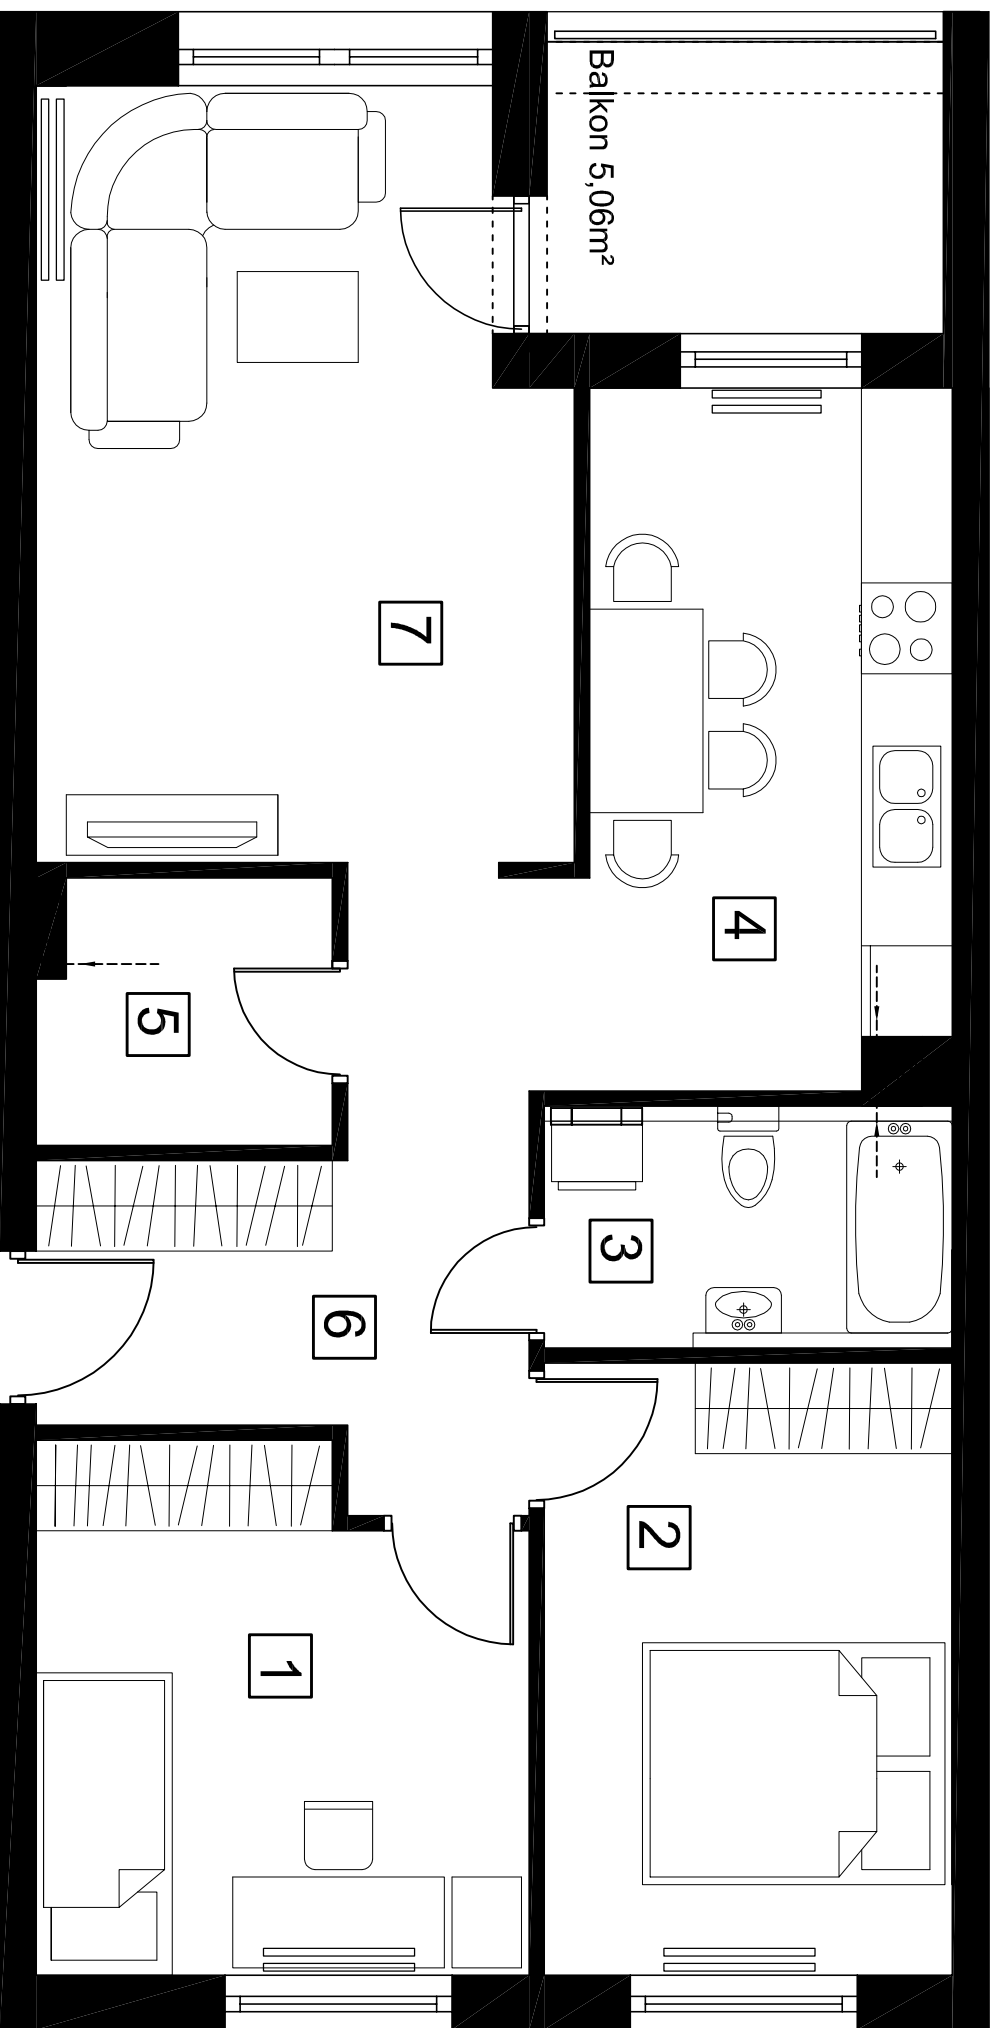

MIESZKANIE NR 3.7 - 66,61m²

ZESTAWIENIE POWIERZCHNI

Lp	nazwa	pow. brutto
1	pokój	10,93m ²
2	pokój	10,76m ²
3	łazienka	4,32m ²
4	kuchnia	10,87m ²
5	schowek	3,29m ²
6	przedpokój	9,23m ²
7	pokój dzienny	17,21m ²
RAZEM:		66,61m²