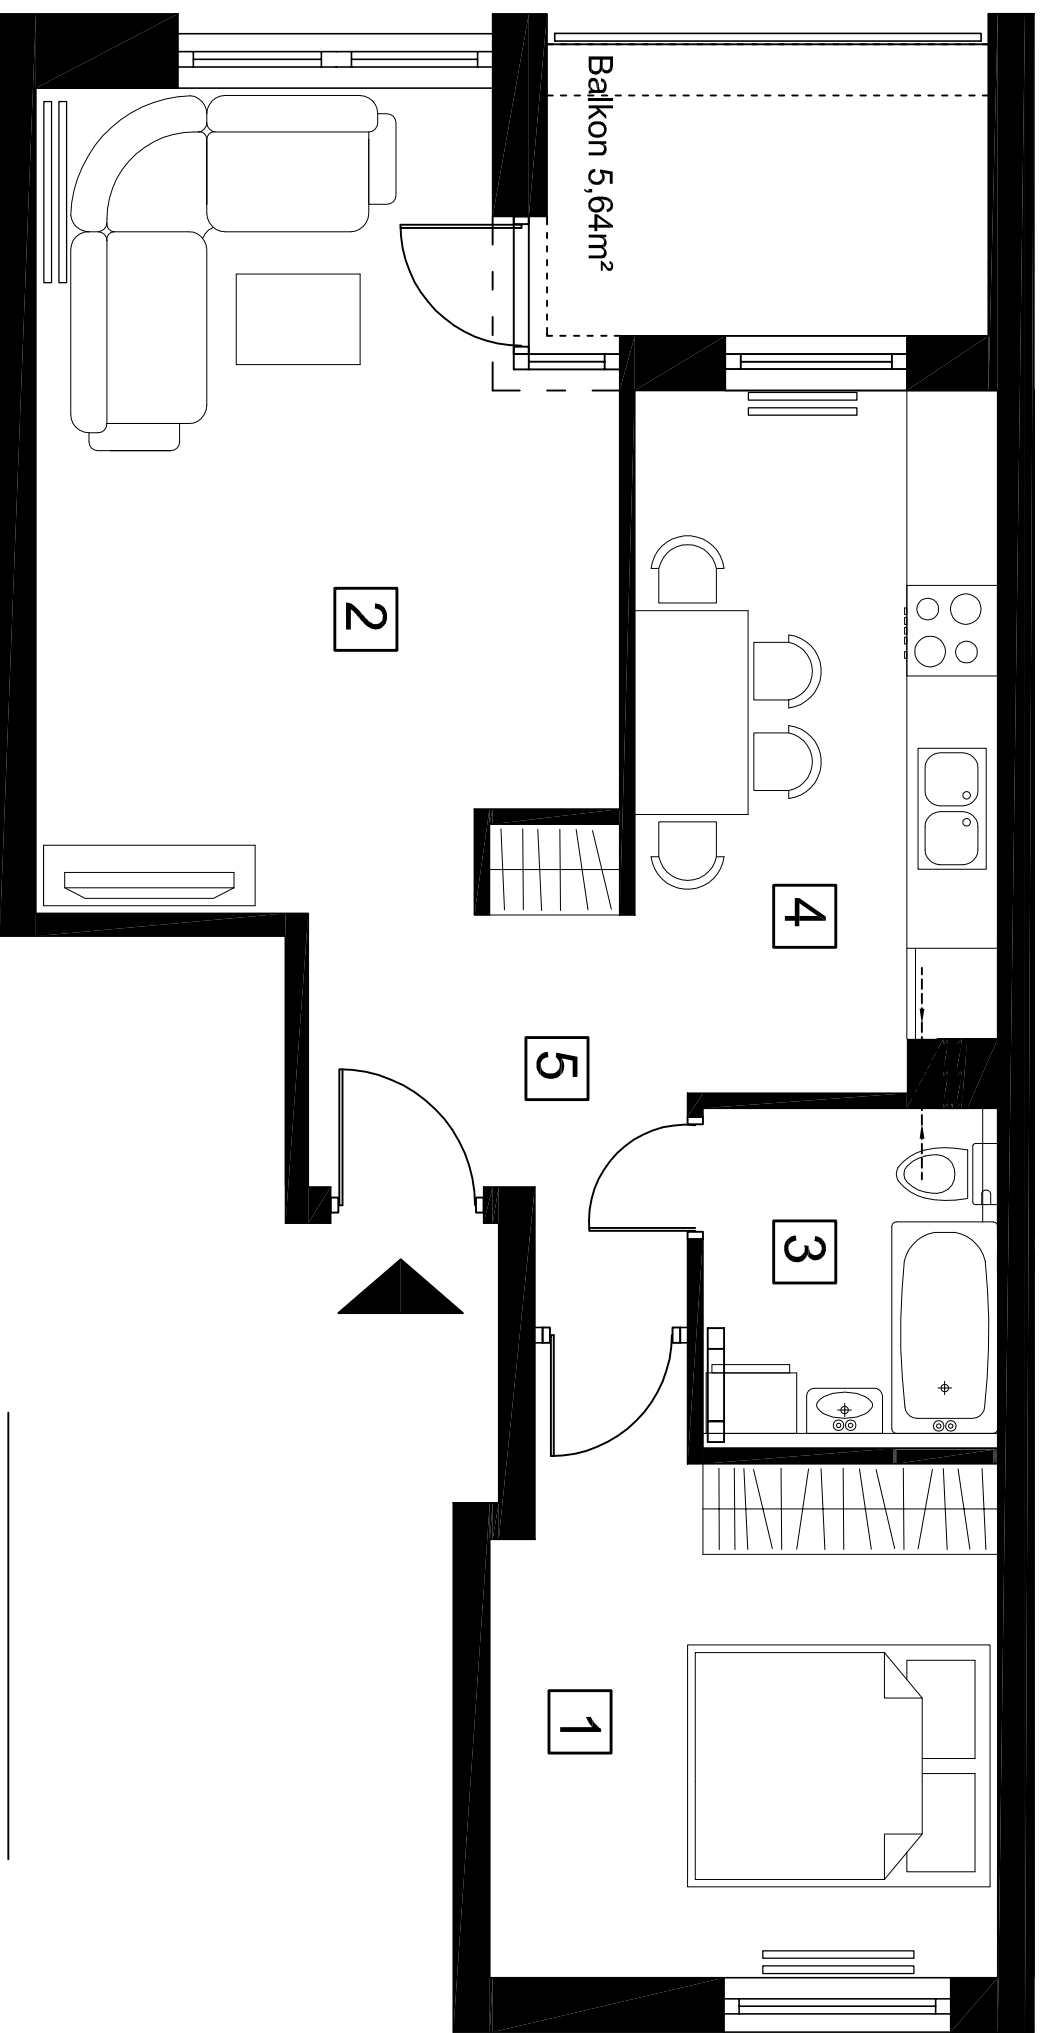

MIESZKANIE NR 3.9 - 51,65m²

ZESTAWIENIE POWIERZCHNI

Lp.	nazwa	pow. brutto
1	pokój	12,08m ²
2	pokój dzienny	18,76m ²
3	łazienka	4,38m ²
4	kuchnia	10,87m ²
5	przedpokój	5,56m ²
RAZEM:		51,65m²