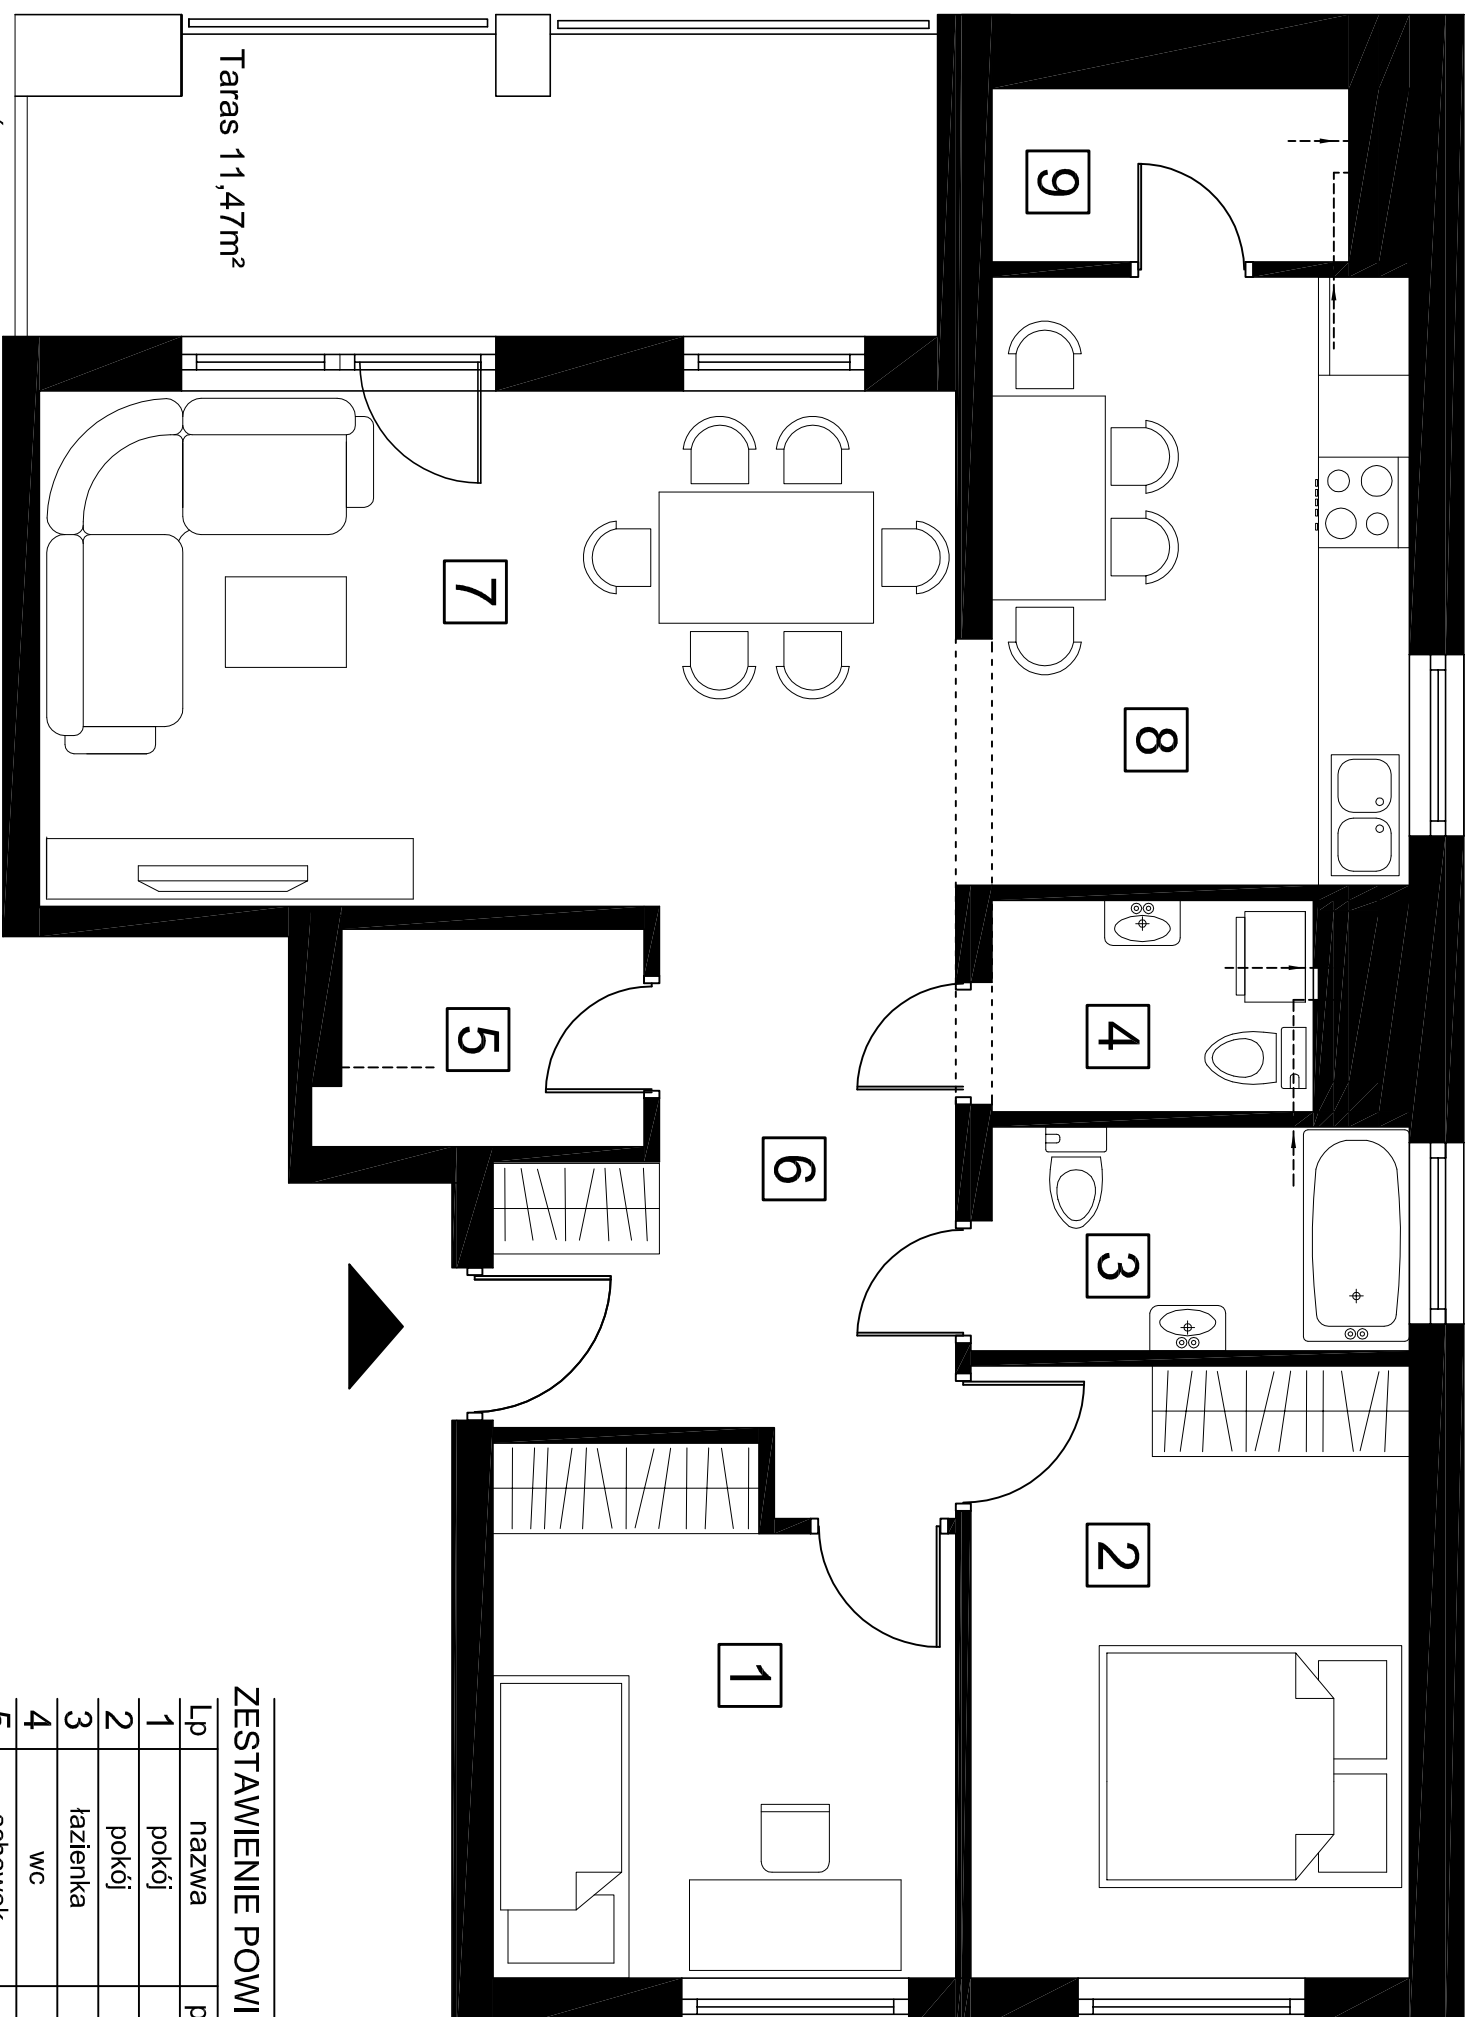

MIESZKANIE NR 4.1 - 75,70m²

ZESTAWIENIE POWIERZCHNI

Lp	nazwa	pow. brutto
1	pokój	11,74m ²
2	pokój	10,05m ²
3	łazienka	4,08m ²
4	wc	2,97m ²
5	schowek	2,97m ²
6	przedpokój	9,38m ²
7	pokój dzienny	20,72m ²
8	kuchnia	11,10m ²
9	spizarnia	2,70m ²
RAZEM:		75,70m²