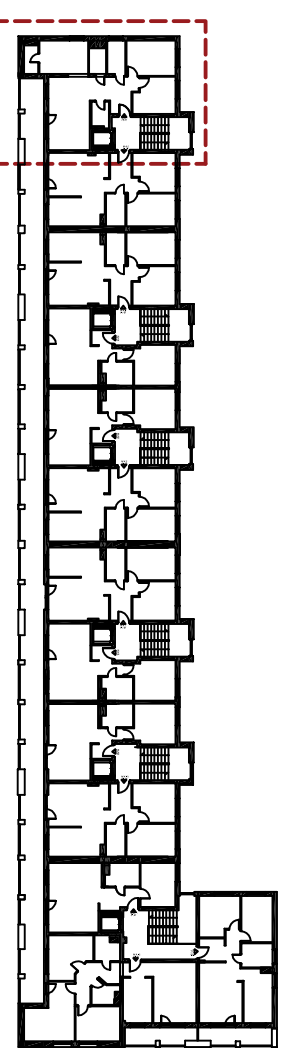

MIESZKANIE NR 4.1 - 75,70m²

ZESTAWIENIE POWIERZCHNI

Lp	nazwa	pow. brutto
1	pokój	11,74m ²
2	pokój	10,05m ²
3	łazienka	4,08m ²
4	wc	2,97m ²
5	schowek	2,97m ²
6	przedpokój	9,38m ²
7	pokój dzienny	20,72m ²
8	kuchnia	11,10m ²
9	spizarnia	2,70m ²
RAZEM:		75,70m²