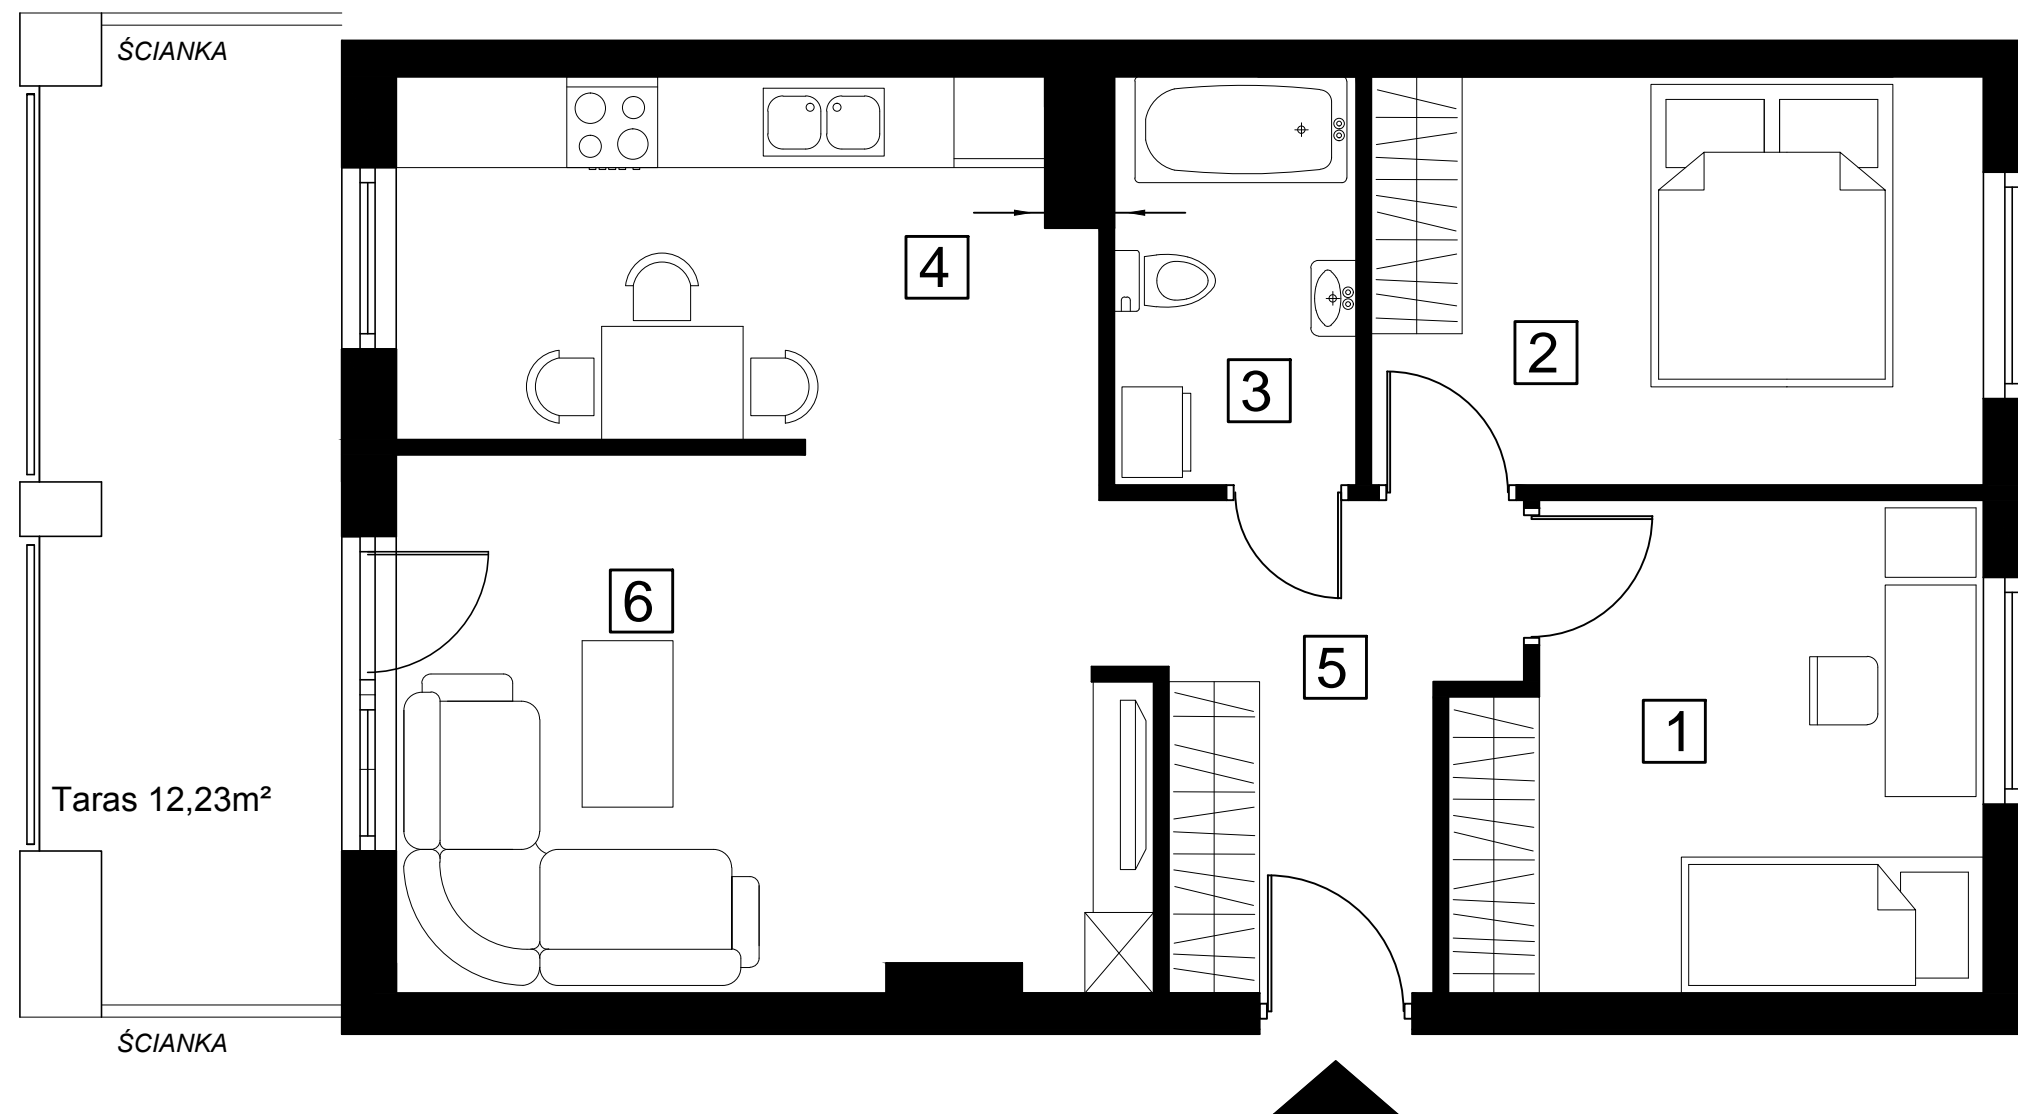

MIESZKANIE NR 4.3 - 61,05m²

ZESTAWIENIE POWIERZCHNI

Lp	nazwa	pow. brutto
1	pokój	10,93m ²
2	pokój	10,76m ²
3	łazienka	4,32m ²
4	kuchnia	10,79m ²
5	przedpokój	6,93m ²
6	pokój dzienny	17,32m ²
RAZEM:		66,61m²