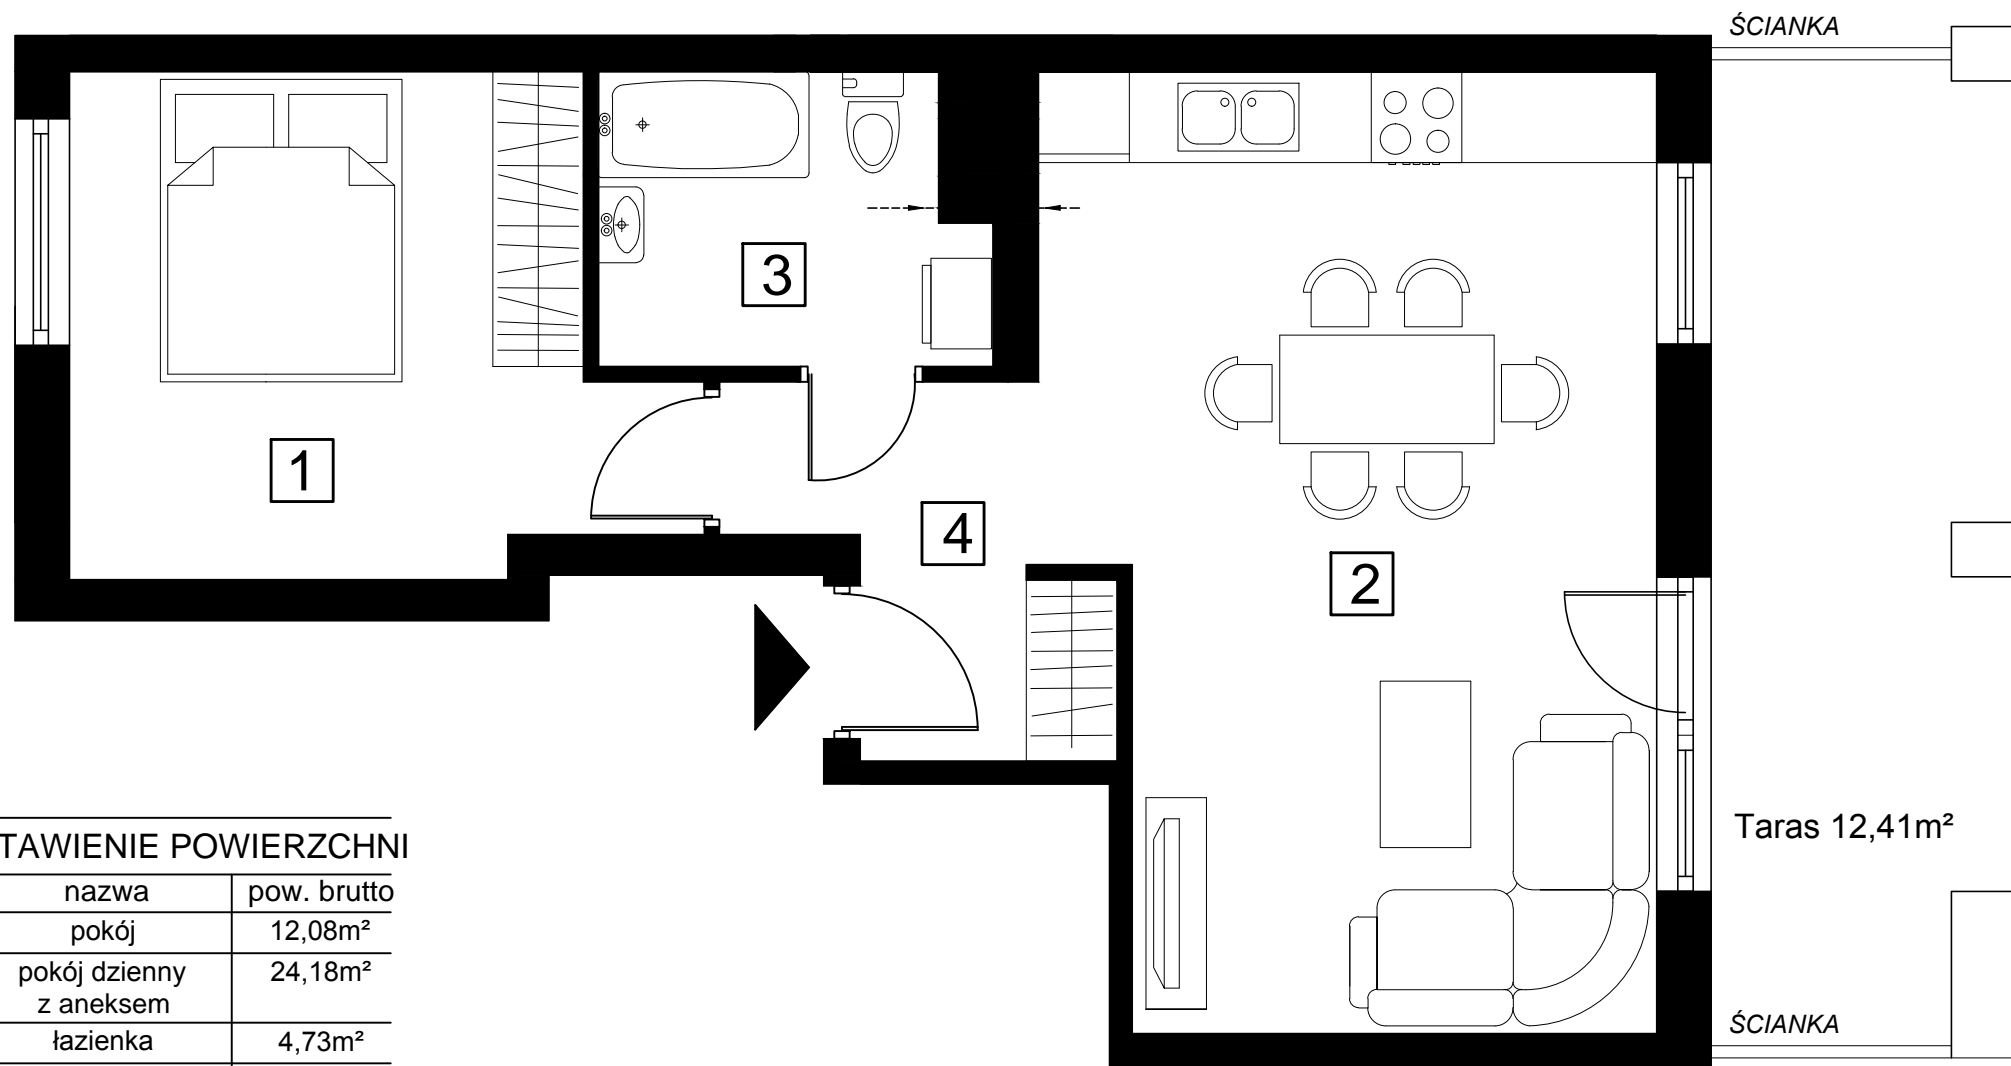

MIESZKANIE NR 4.4 - 45,41m²

ZESTAWIENIE POWIERZCHNI

Lp	nazwa	pow. brutto
1	pokój	12,08m ²
2	pokój dzienny z aneksem	24,18m ²
3	łazienka	4,73m ²
4	przedpokój	4,42m ²
RAZEM:		45,41m²