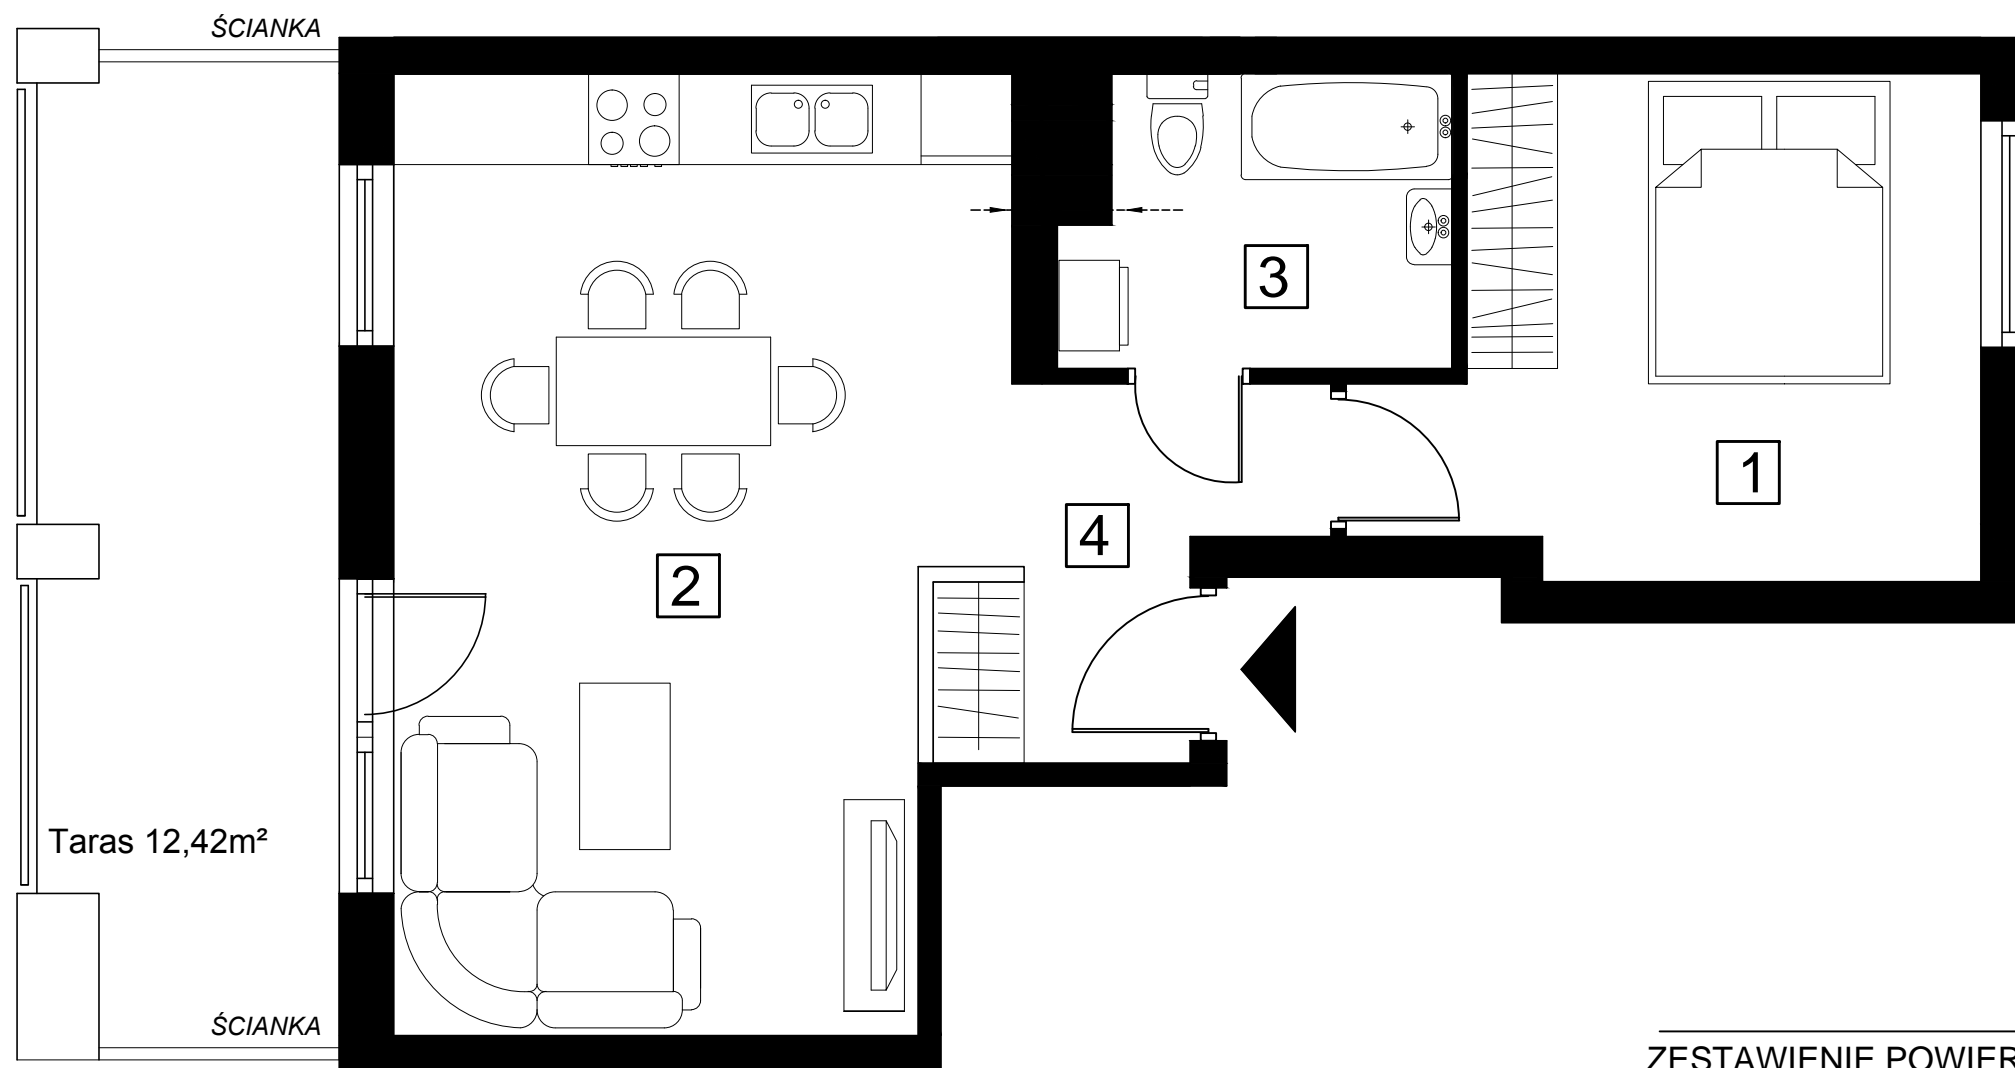

MIESZKANIE NR 4.5 - 45,41m²

ZESTAWIENIE POWIERZCHNI

Lp	nazwa	pow. brutto
1	pokój	12,08m ²
2	pokój dzienny z aneksem	24,18m ²
3	łazienka	4,73m ²
4	przedpokój	4,42m ²
RAZEM:		45,41m²