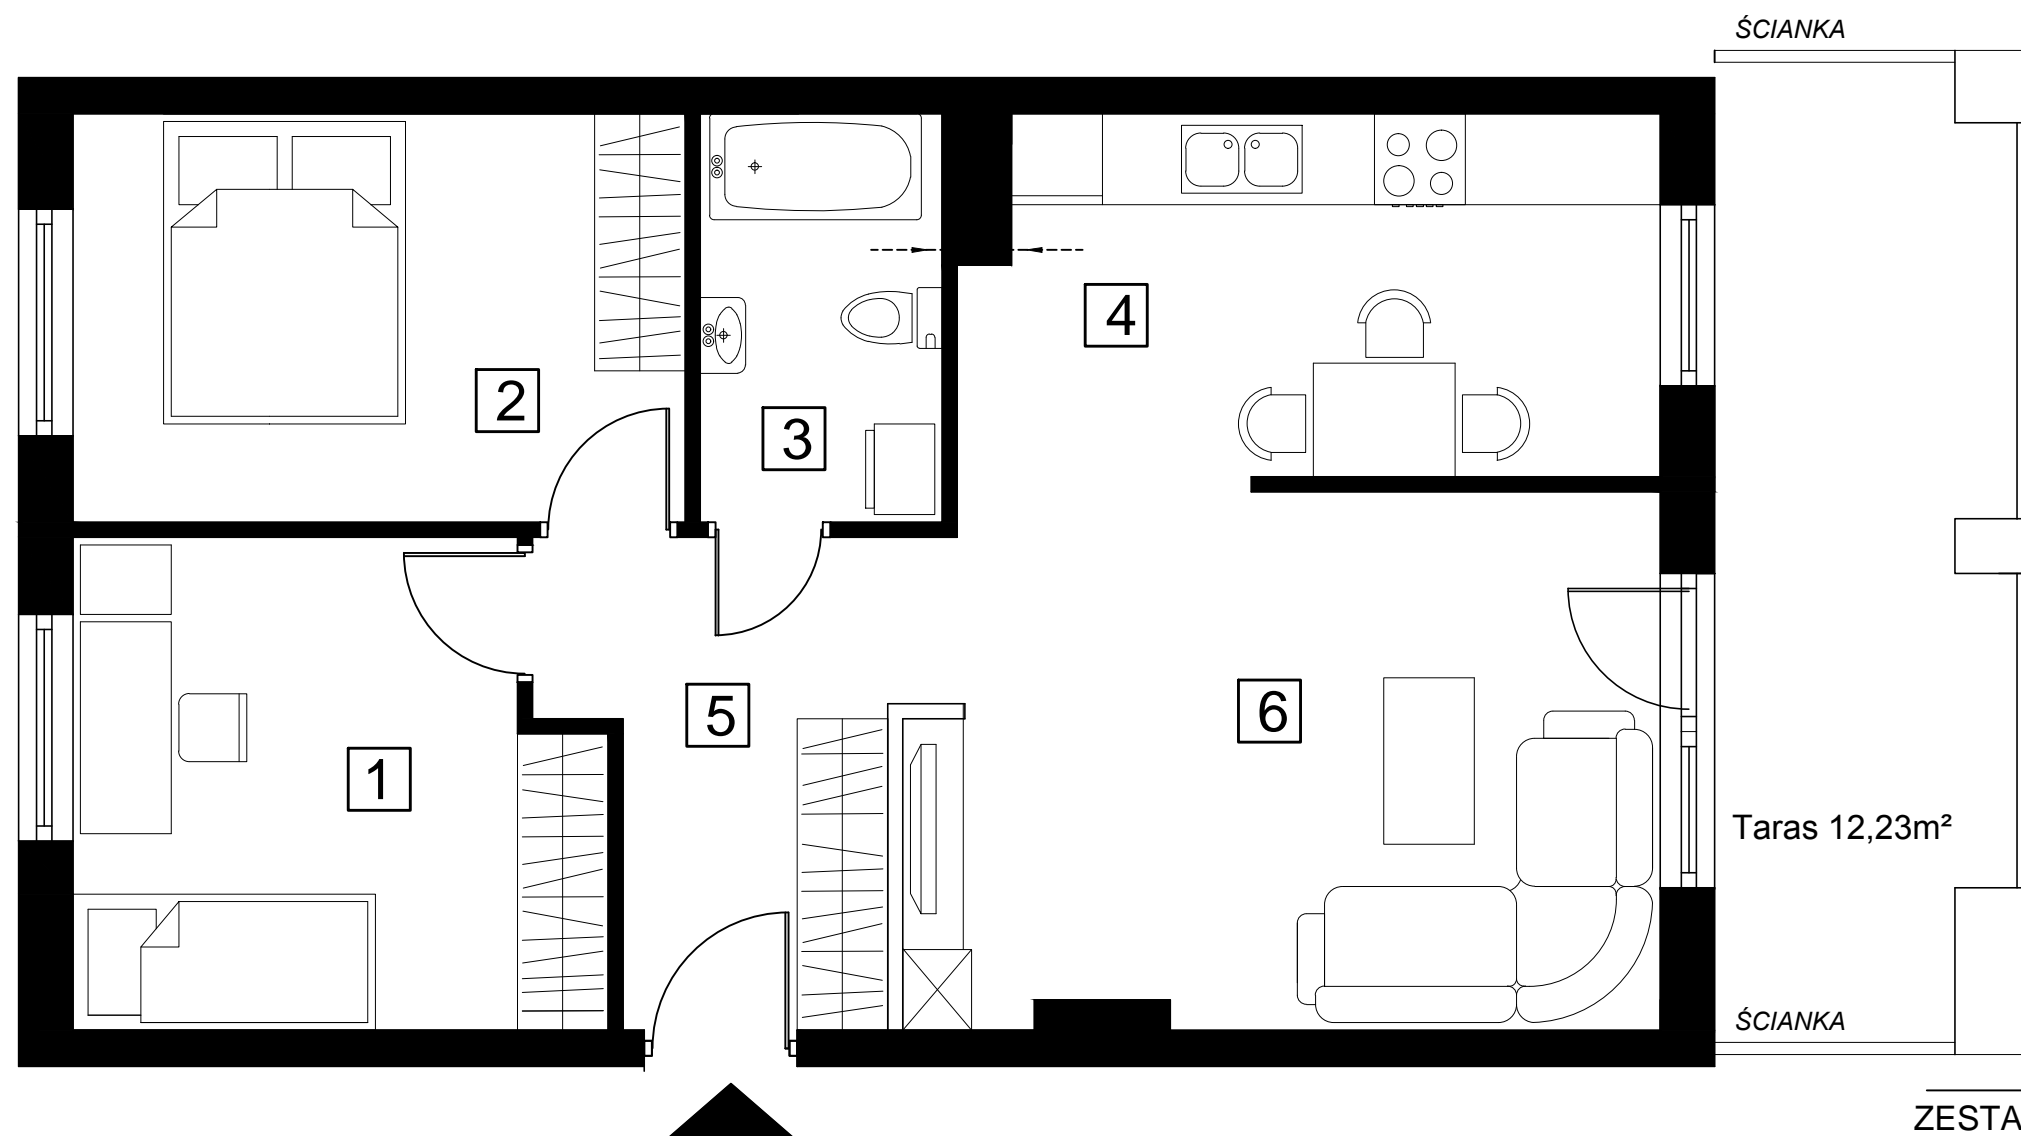

MIESZKANIE NR 4.6 - 61,05m²

ZESTAWIENIE POWIERZCHNI

Lp	nazwa	pow. brutto
1	pokój	10,93m ²
2	pokój	10,76m ²
3	łazienka	4,32m ²
4	kuchnia	10,79m ²
5	przedpokój	6,99m ²
6	pokój dzienny	17,32m ²
RAZEM:		66,05m²