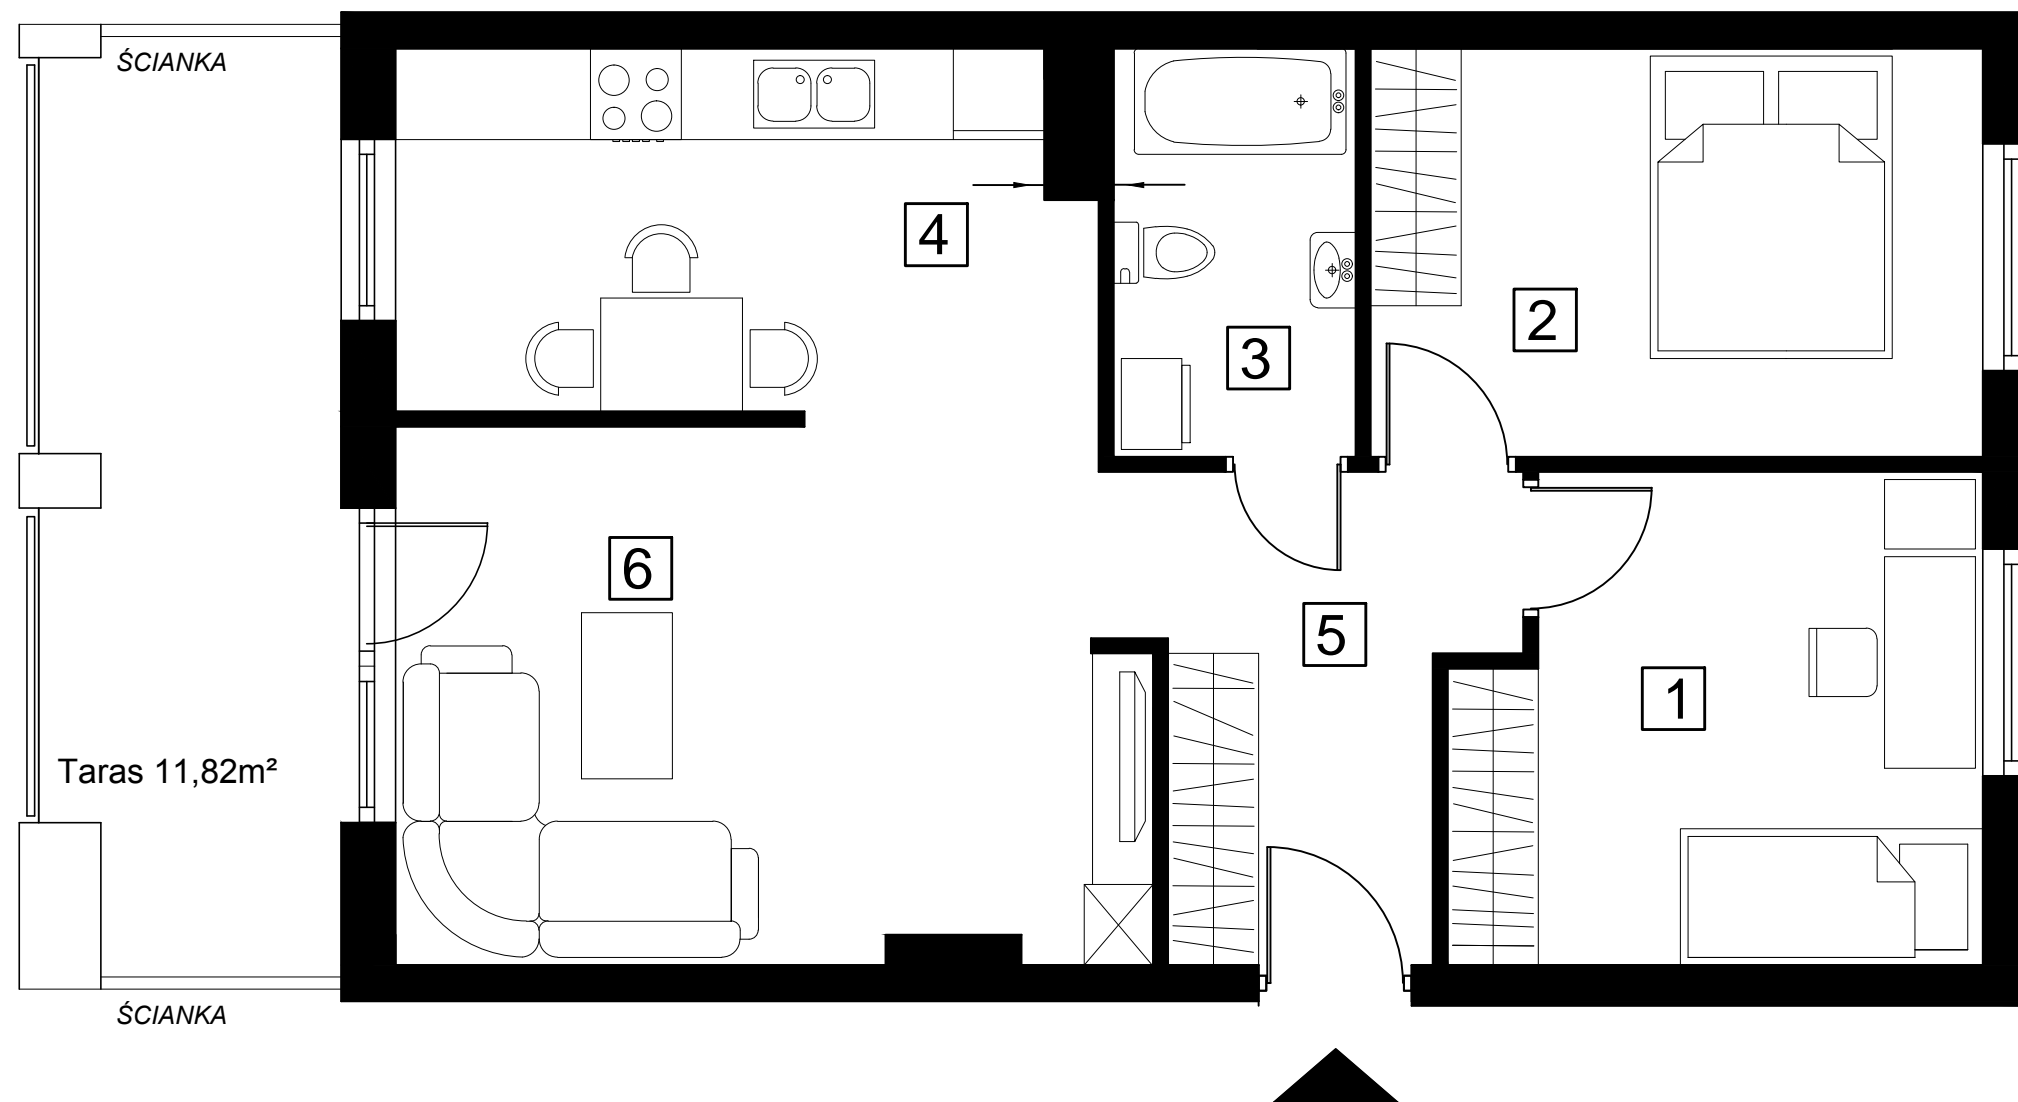

# MIESZKANIE NR 4.7 - 61,05m<sup>2</sup>

## ZESTAWIENIE POWIERZCHNI

Lp	nazwa	pow. brutto
1	pokój	10,93m <sup>2</sup>
2	pokój	10,76m <sup>2</sup>
3	łazienka	4,32m <sup>2</sup>
4	kuchnia	10,79m <sup>2</sup>
5	przedpokój	9,93m <sup>2</sup>
6	pokój dzienny	17,32m <sup>2</sup>
<b>RAZEM:</b>		<b>61,05m<sup>2</sup></b>