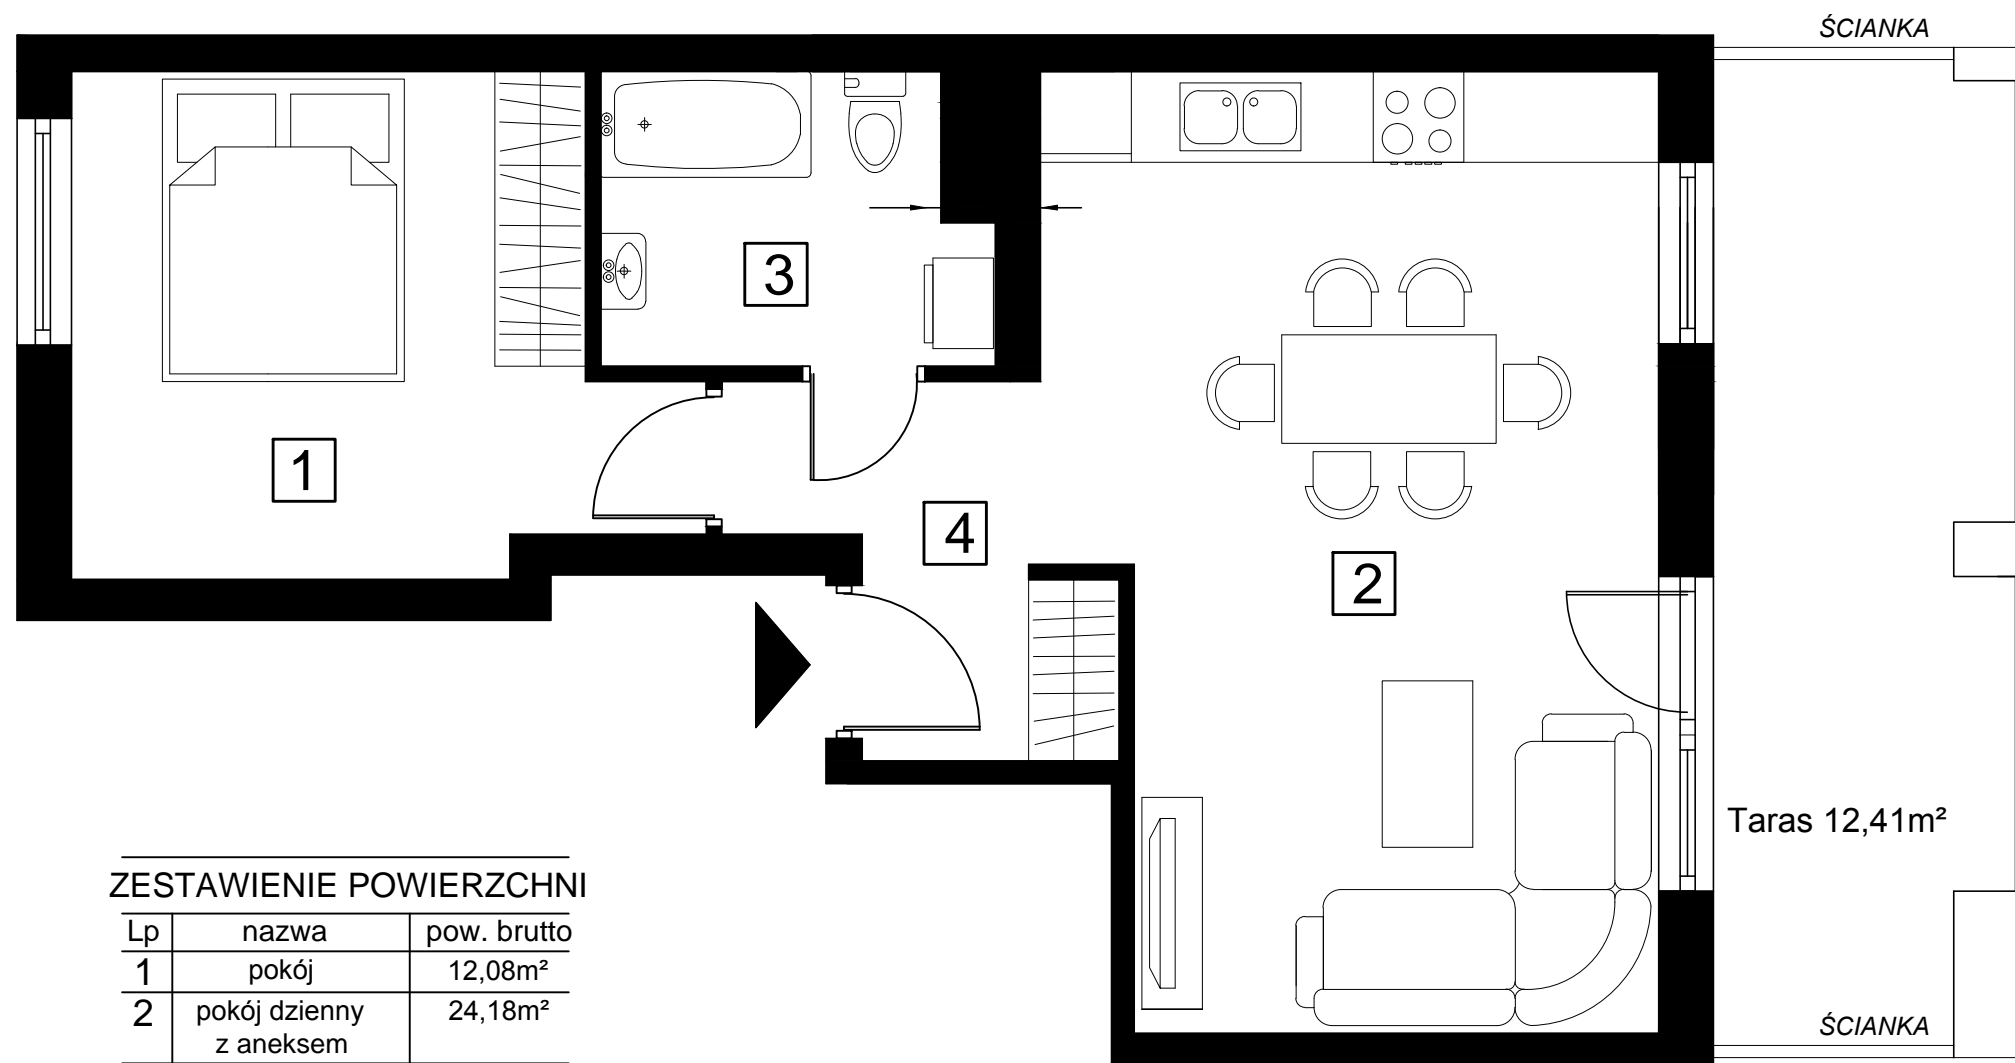

MIESZKANIE NR 4.8 - 45,41m²

ZESTAWIENIE POWIERZCHNI

Lp	nazwa	pow. brutto
1	pokój	12,08m ²
2	pokój dzienny z aneksem	24,18m ²
3	łazienka	4,73m ²
4	przedpokój	4,42m ²
RAZEM:		45,41m²