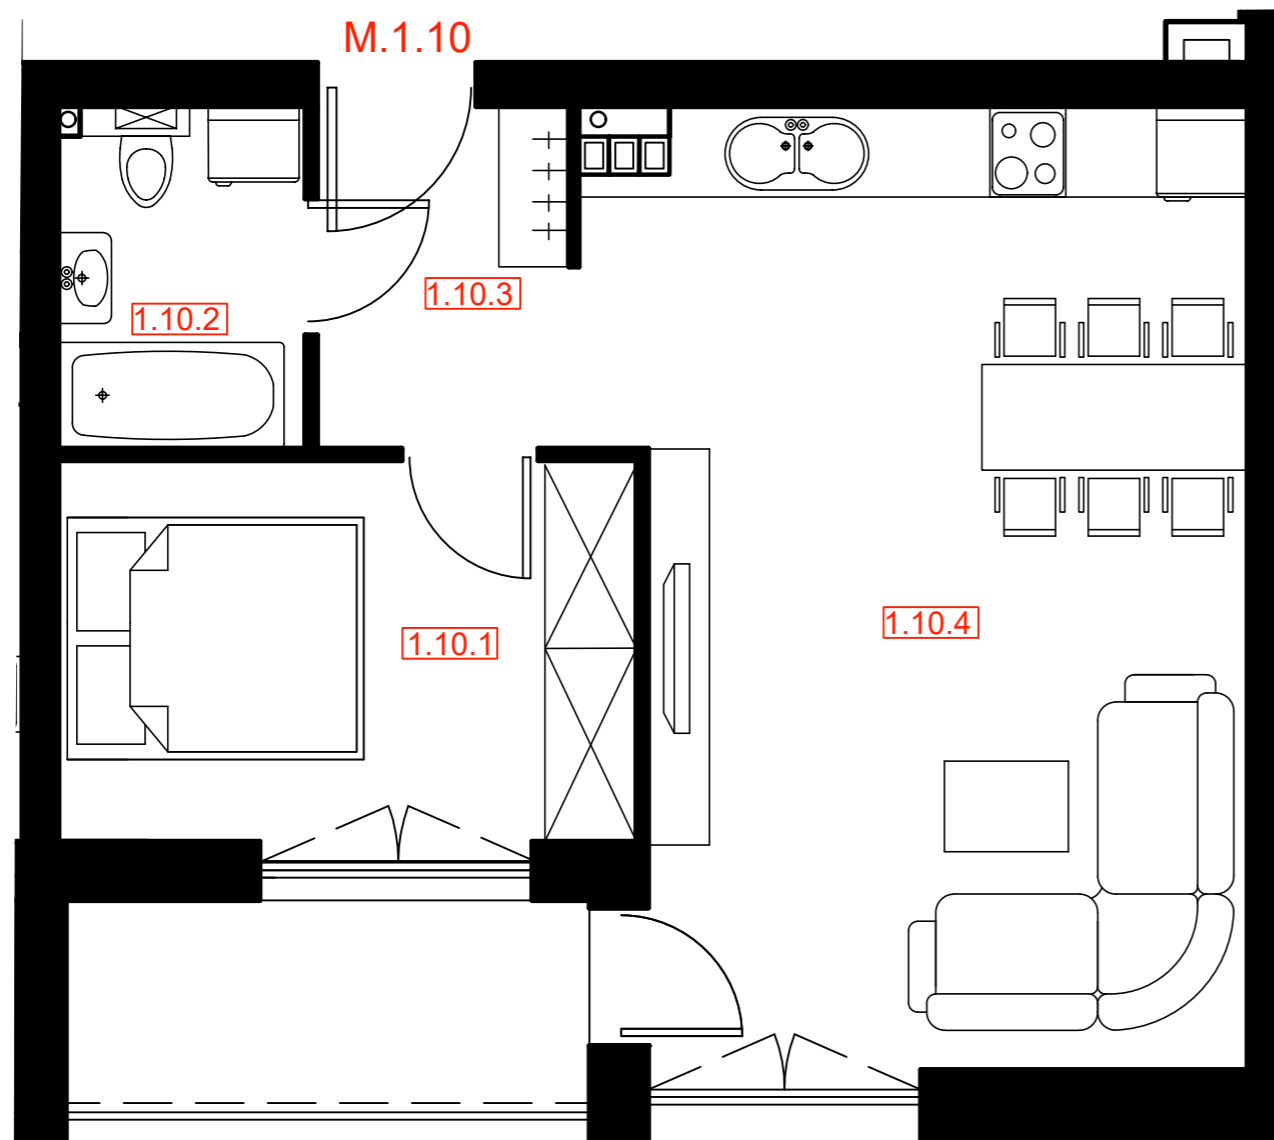

# PARTER

## MIESZKANIE 1.10

M.1.10.	42,30
1.10.1. POKÓJ	9,43
1.10.2. ŁAZIENKA	3,54
1.10.3. KOMUNIKACJA	3,65
1.10.4. POKÓJ Z ANEKS KUCHENNYM	25,68

LOKALIZACJA MIESZKANIA  
W BUDYNKU - SCHEMAT