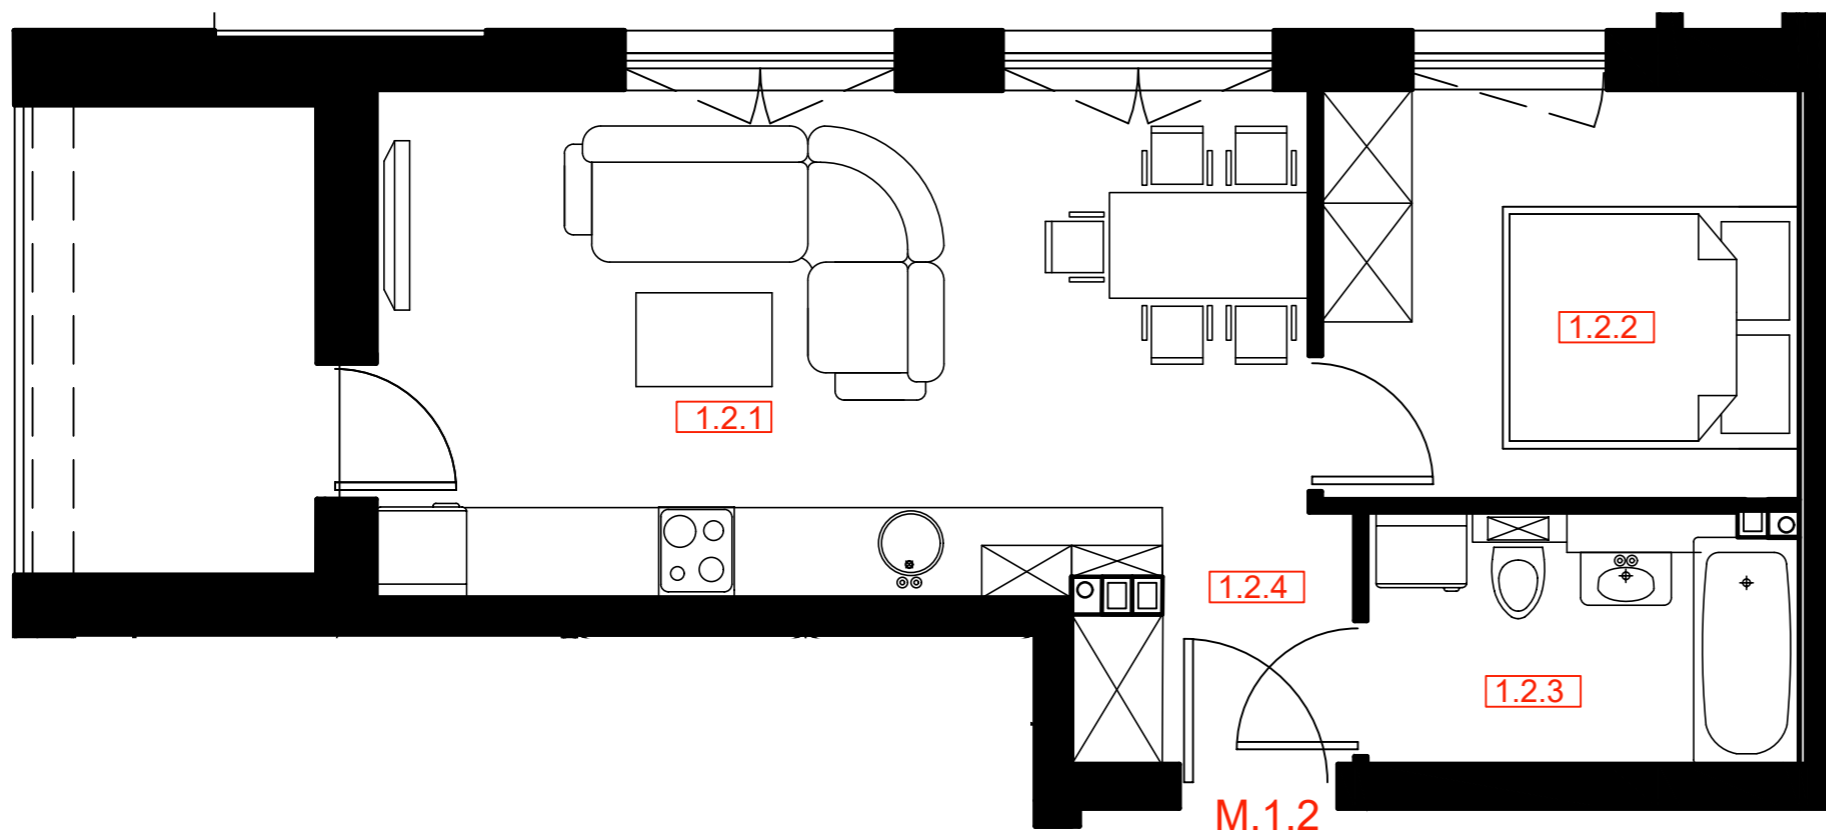

PARTER

MIESZKANIE 1.2

M.1.2.	35,39
1.2.1.POKÓJ DZIENNY Z ANEKSEM	19,84
1.2.2. POKÓJ	8,39
1.2.3.ŁAZIENKA	4,56
1.2.4.KOMUNIKACJA	2,60

LOKALIZACJA MIESZKANIA
W BUDYNKU - SCHEMAT