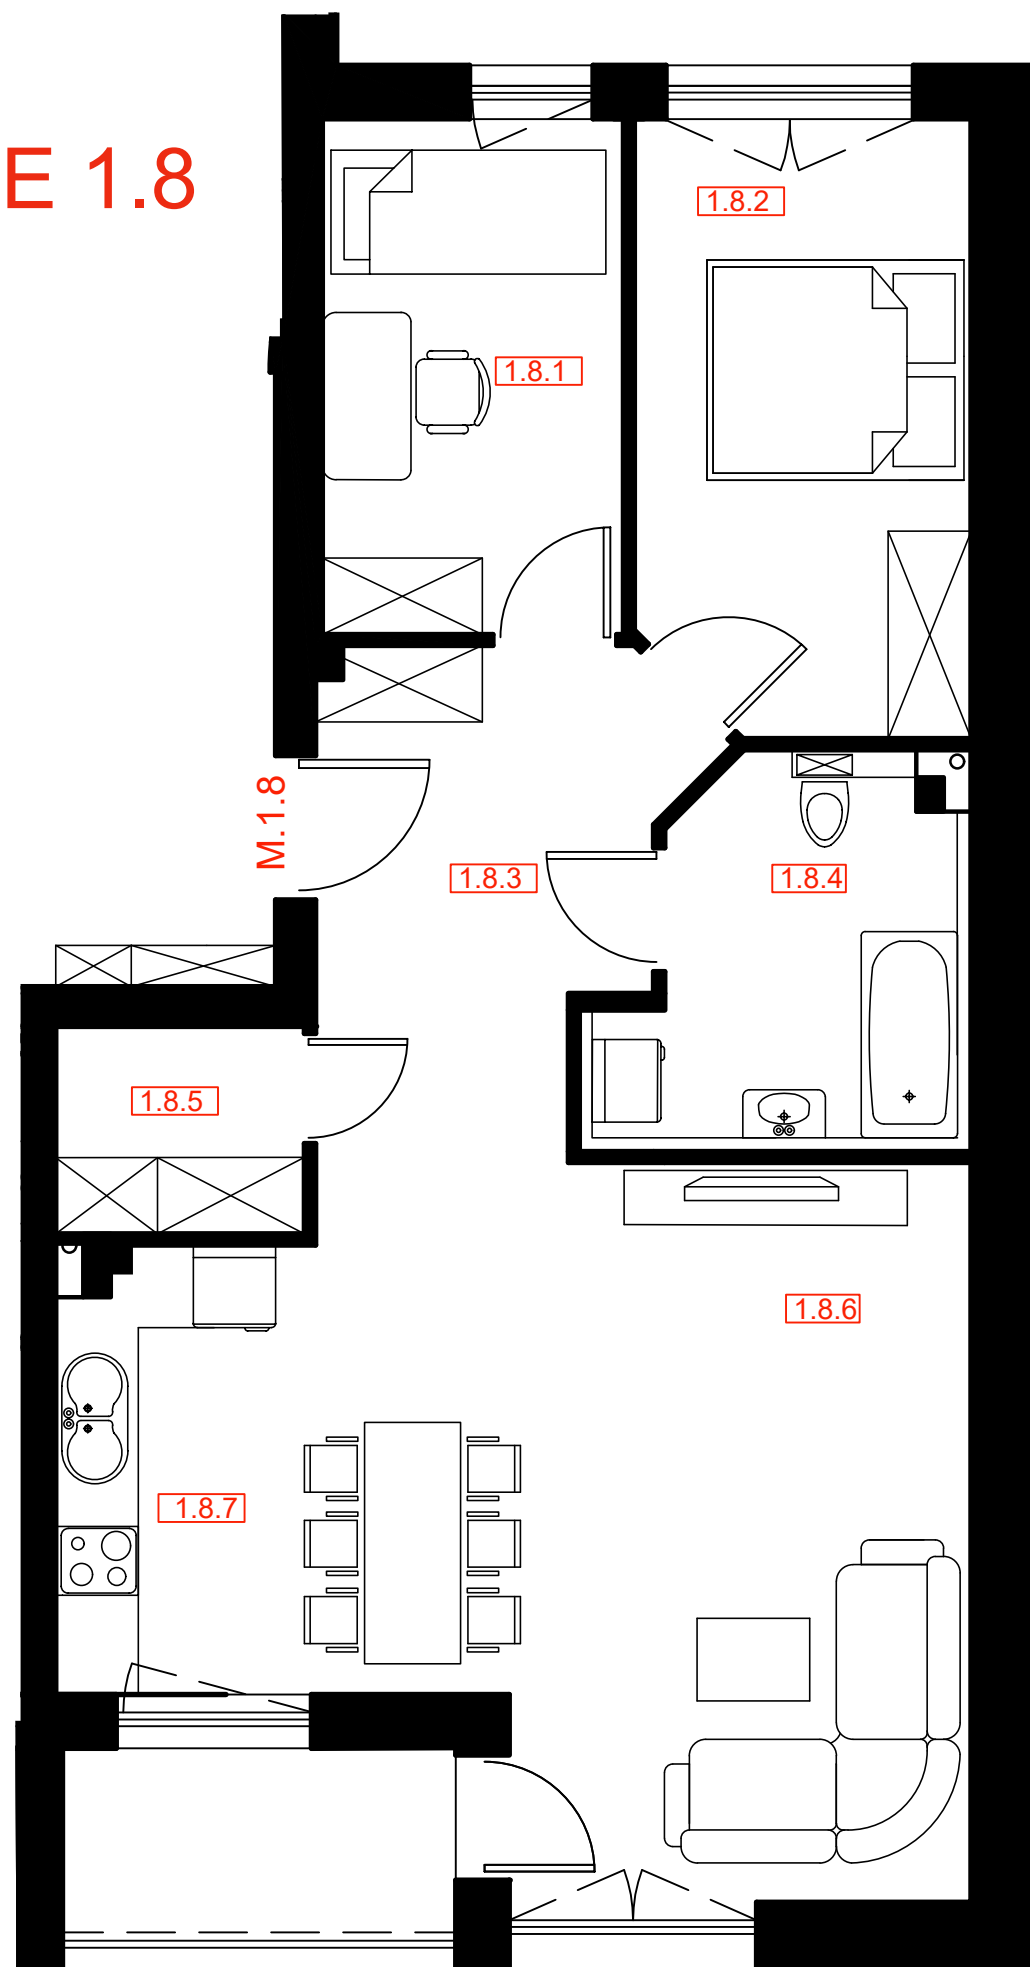

PARTER

MIESZKANIE 1.8

M.1.8	65,63
1.8.1. POKÓJ	8,03
1.8.2. POKÓJ	10,53
1.8.3. KOMUNIKACJA	8,60
1.8.4. ŁAZIENKA	6,64
1.8.5. SCHOWEK	2,63
1.8.6. POKÓJ DZIENNY Z ANEKSEM	29,20

LOKALIZACJA MIESZKANIA
W BUDYNKU - SCHEMAT