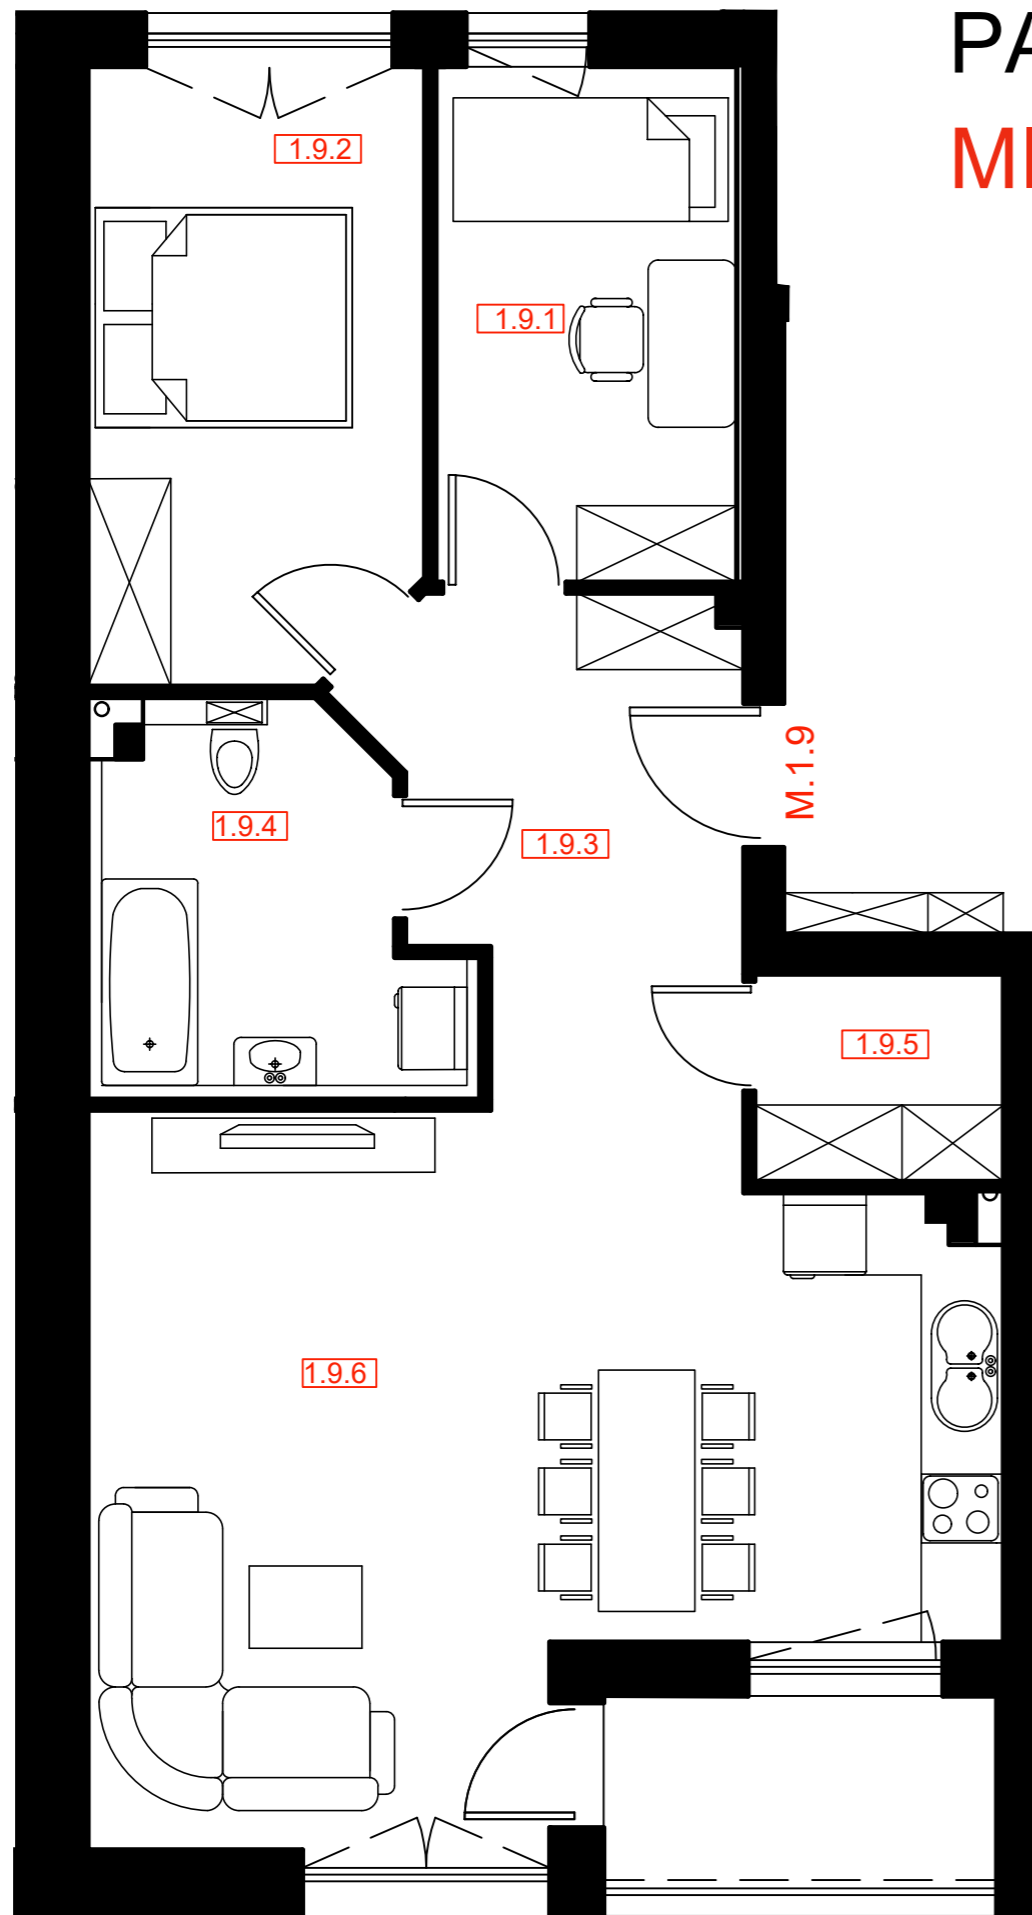

PARTER

MIESZKANIE 1.9

M.1.9	65,63
1.9.1. POKÓJ	8,03
1.9.2. POKÓJ	10,53
1.9.3. KOMUNIKACJA	8,60
1.9.4. ŁAZIENKA	6,64
1.9.5. SCHOWEK	2,63
1.9.6. POKÓJ DZIENNY Z ANEKSEM	29,20

LOKALIZACJA MIESZKANIA
W BUDYNKU - SCHEMAT