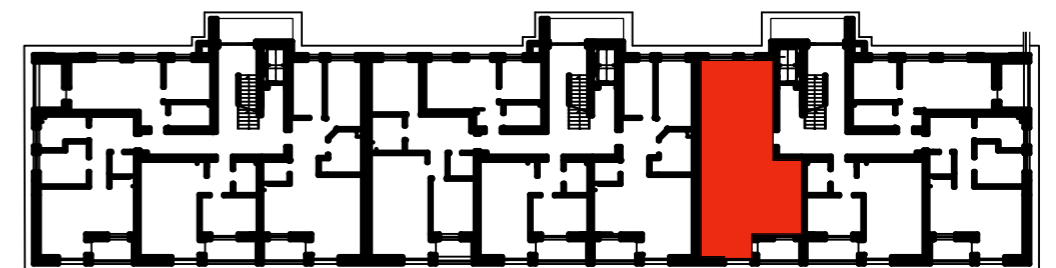

PARTER

MIESZKANIE 1.9

M.1.9	65,63
1.9.1. POKÓJ	8,03
1.9.2. POKÓJ	10,53
1.9.3. KOMUNIKACJA	8,60
1.9.4. ŁAZIENKA	6,64
1.9.5. SCHOWEK	2,63
1.9.6. POKÓJ DZIENNY Z ANEKSEM	29,20

LOKALIZACJA MIESZKANIA
W BUDYNKU - SCHEMAT