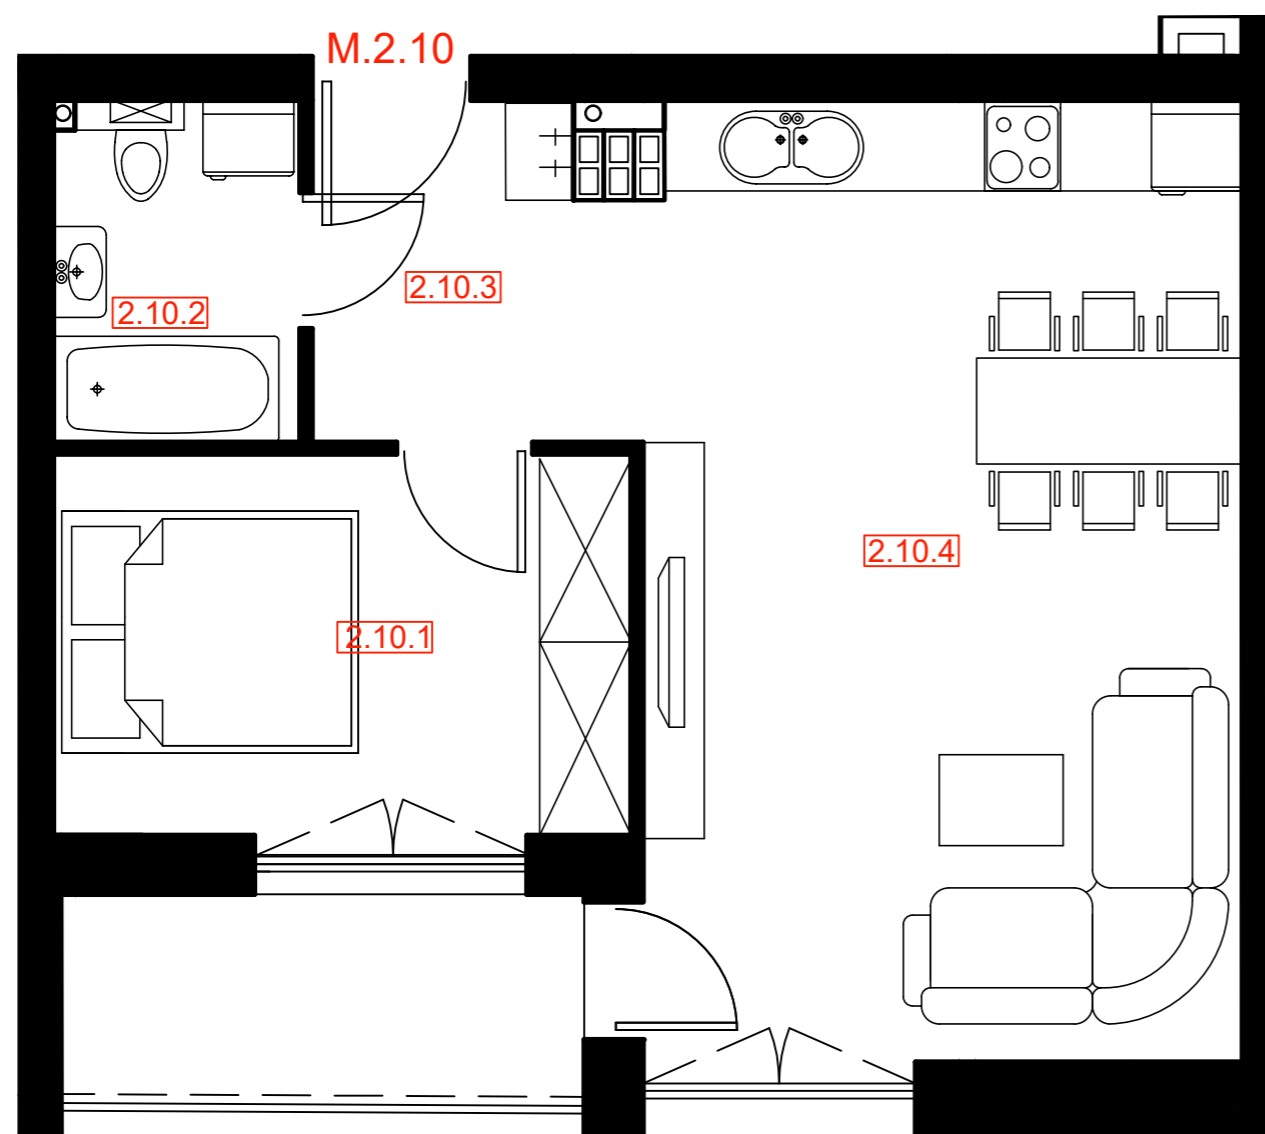

1 PIĘTRO

MIESZKANIE 2.10

M.2.10.	42,33
2.10.1. POKÓJ	9,43
2.10.2. ŁAZIENKA	3,54
2.10.3. KOMUNIKACJA	4,53
2.10.4. POKÓJ Z ANEKS KUCHENNYM	24,83

LOKALIZACJA MIESZKANIA
W BUDYNKU - SCHEMAT