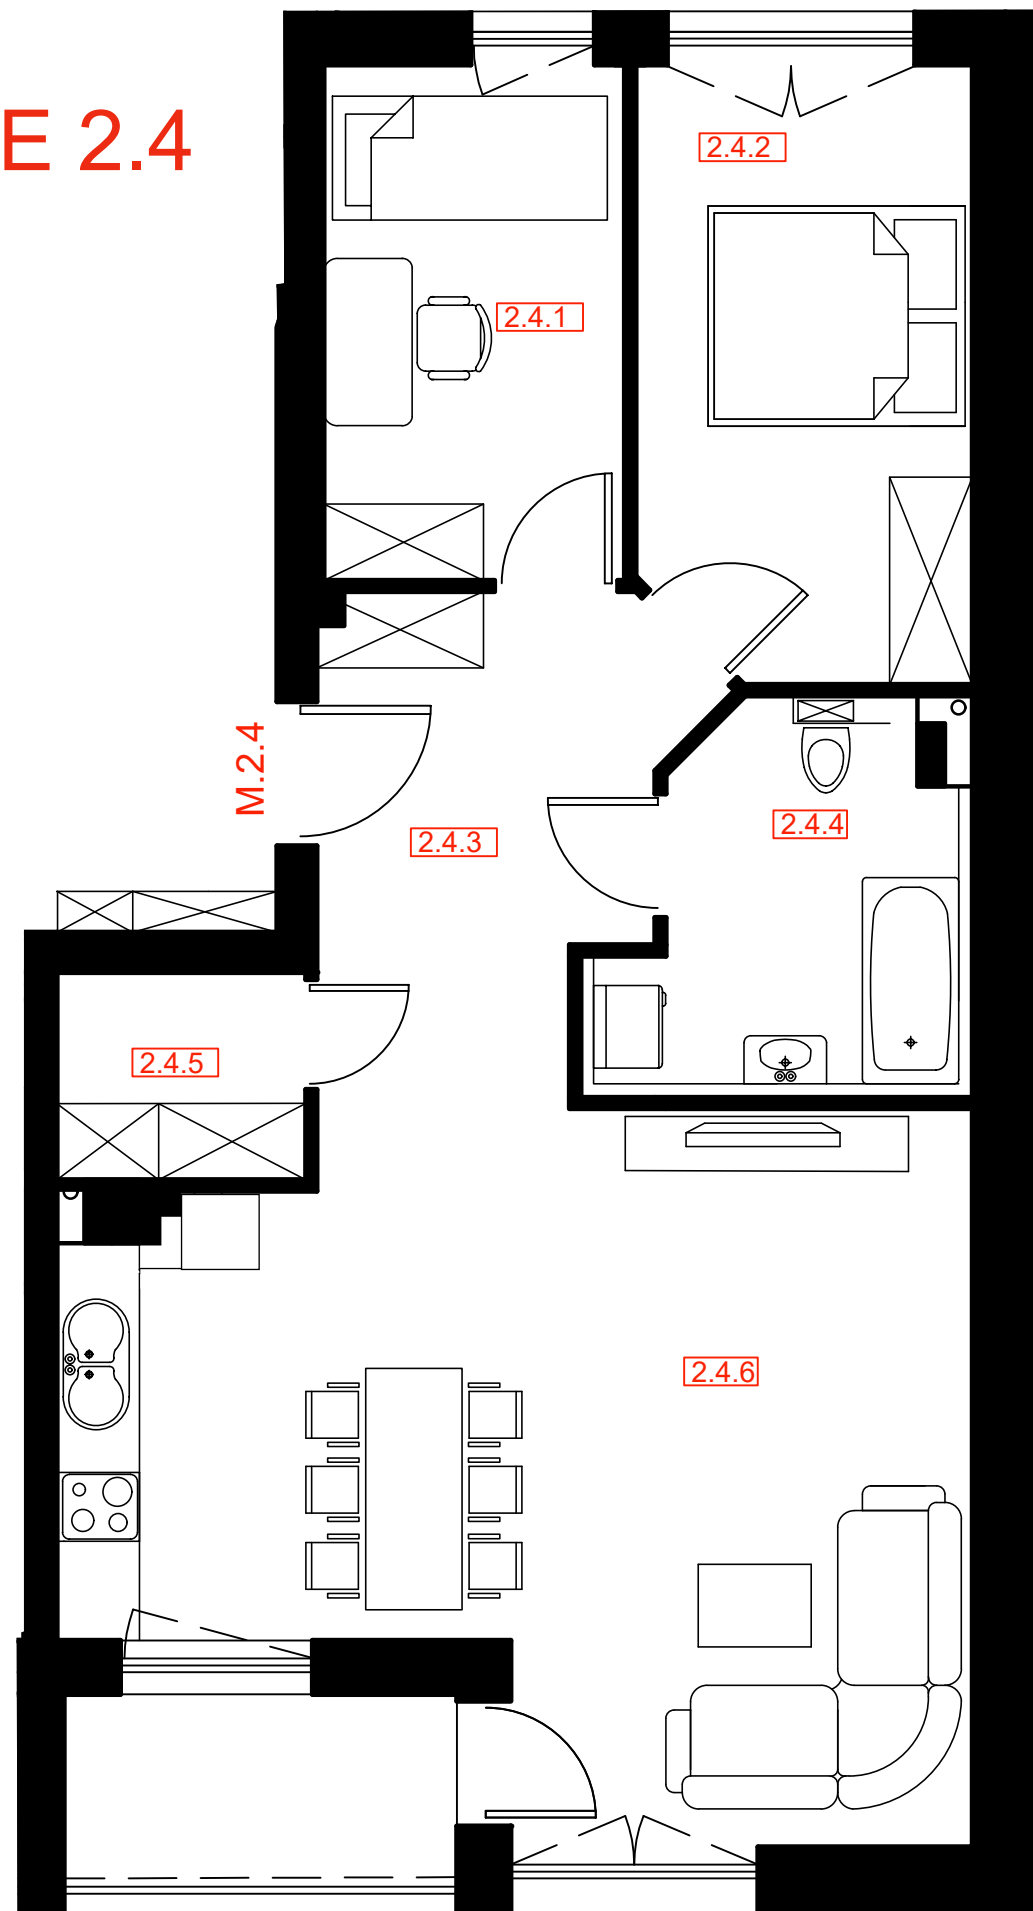

1 PIĘTRO

MIESZKANIE 2.4

M.2.4	65,42
2.4.1. POKÓJ	8,03
2.4.2. POKÓJ	10,53
2.4.3. KOMUNIKACJA	8,60
2.4.4. ŁAZIENKA	6,56
2.4.5. SCHOWEK	2,63
2.4.6. POKÓJ DZIENNY Z ANEKSEM	29,07

LOKALIZACJA MIESZKANIA
W BUDYNKU - SCHEMAT