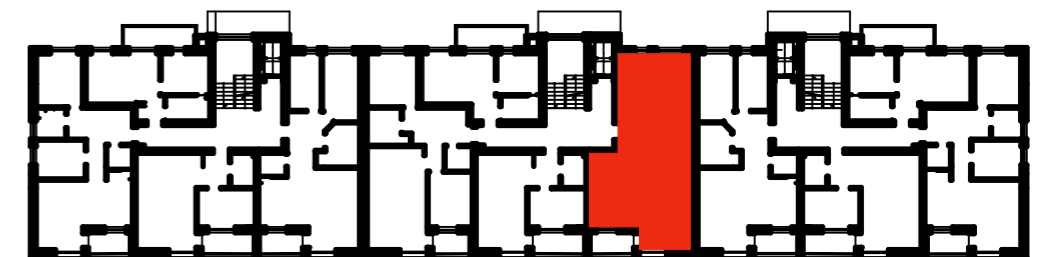

2 PIĘTRO

MIESZKANIE 3.8

M.3.8	65,26
3.8.1. POKÓJ	8,03
3.8.2. POKÓJ	10,53
3.8.3. KOMUNIKACJA	8,60
3.8.4. ŁAZIENKA	6,47
3.8.5. SCHOWEK	2,63
3.8.6. POKÓJ DZIENNY Z ANEKSEM	29,00

LOKALIZACJA MIESZKANIA
W BUDYNKU - SCHEMAT