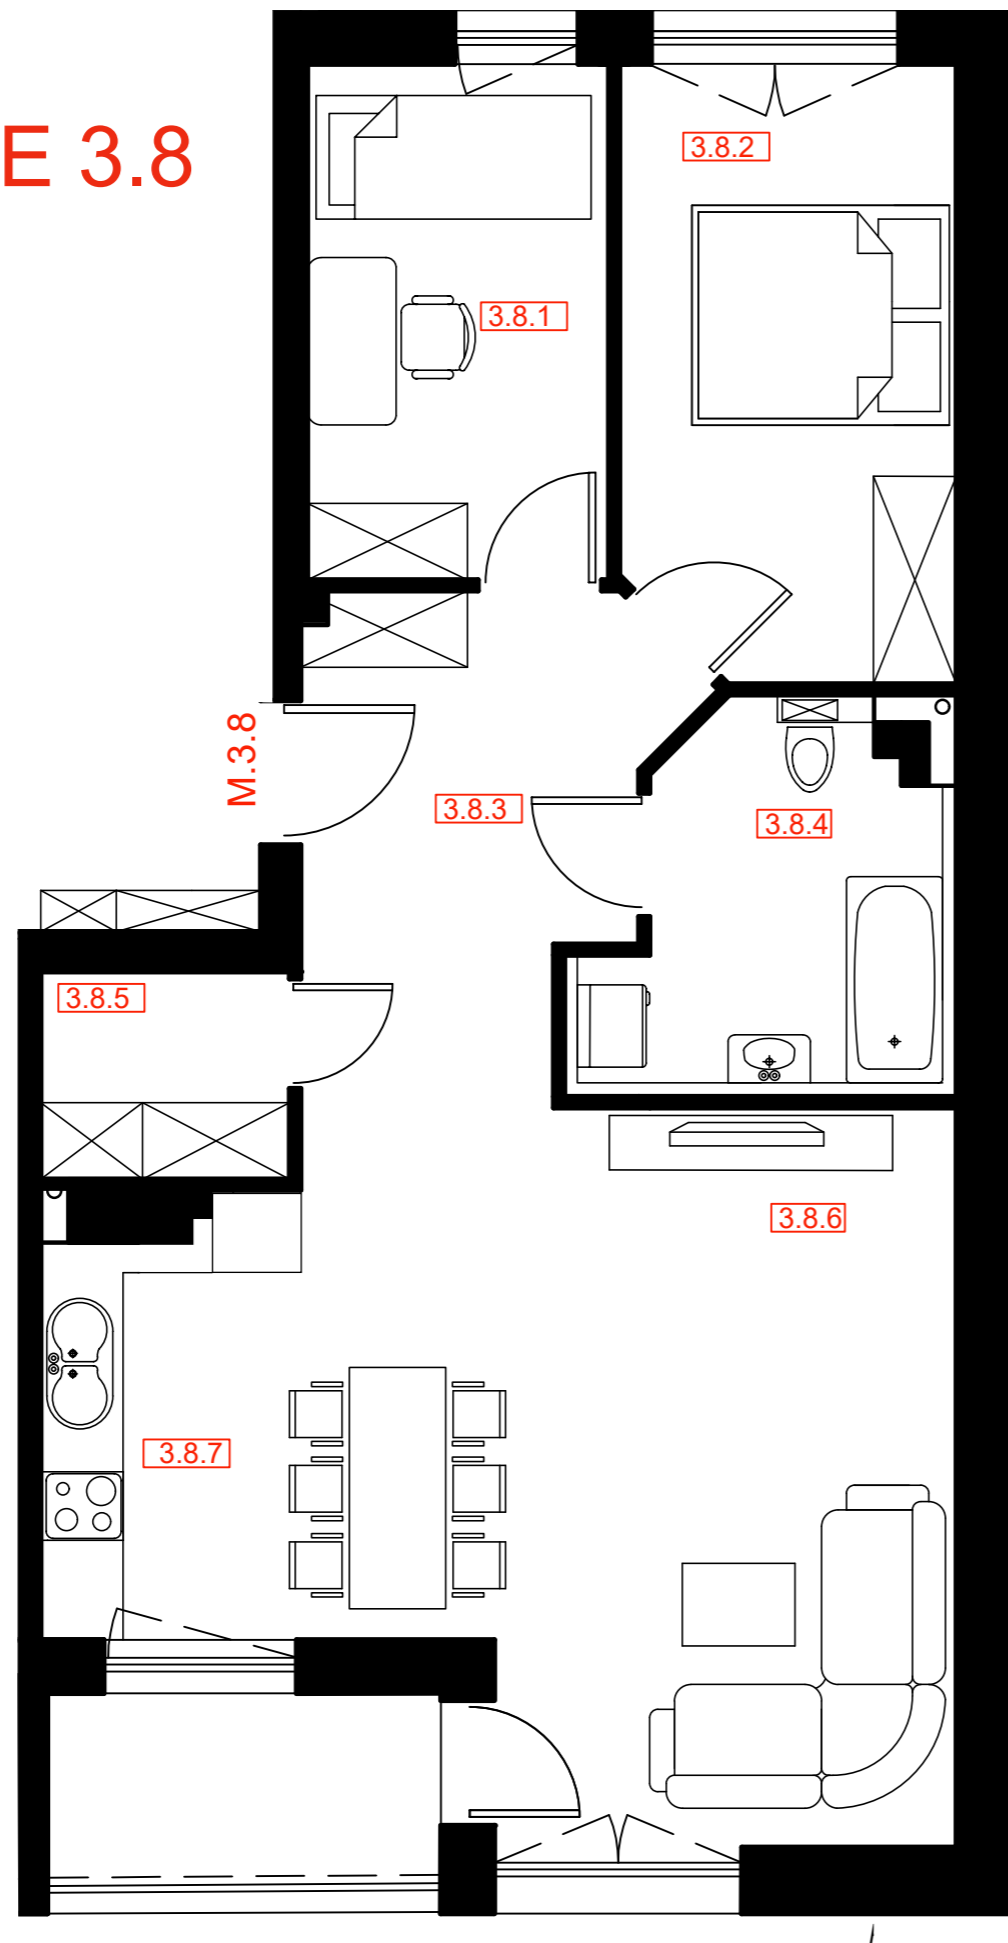

2 PIĘTRO

MIESZKANIE 3.8

M.3.8	65,26
3.8.1. POKÓJ	8,03
3.8.2. POKÓJ	10,53
3.8.3. KOMUNIKACJA	8,60
3.8.4. ŁAZIENKA	6,47
3.8.5. SCHOWEK	2,63
3.8.6. POKÓJ DZIENNY Z ANEKSEM	29,00

LOKALIZACJA MIESZKANIA
W BUDYNKU - SCHEMAT