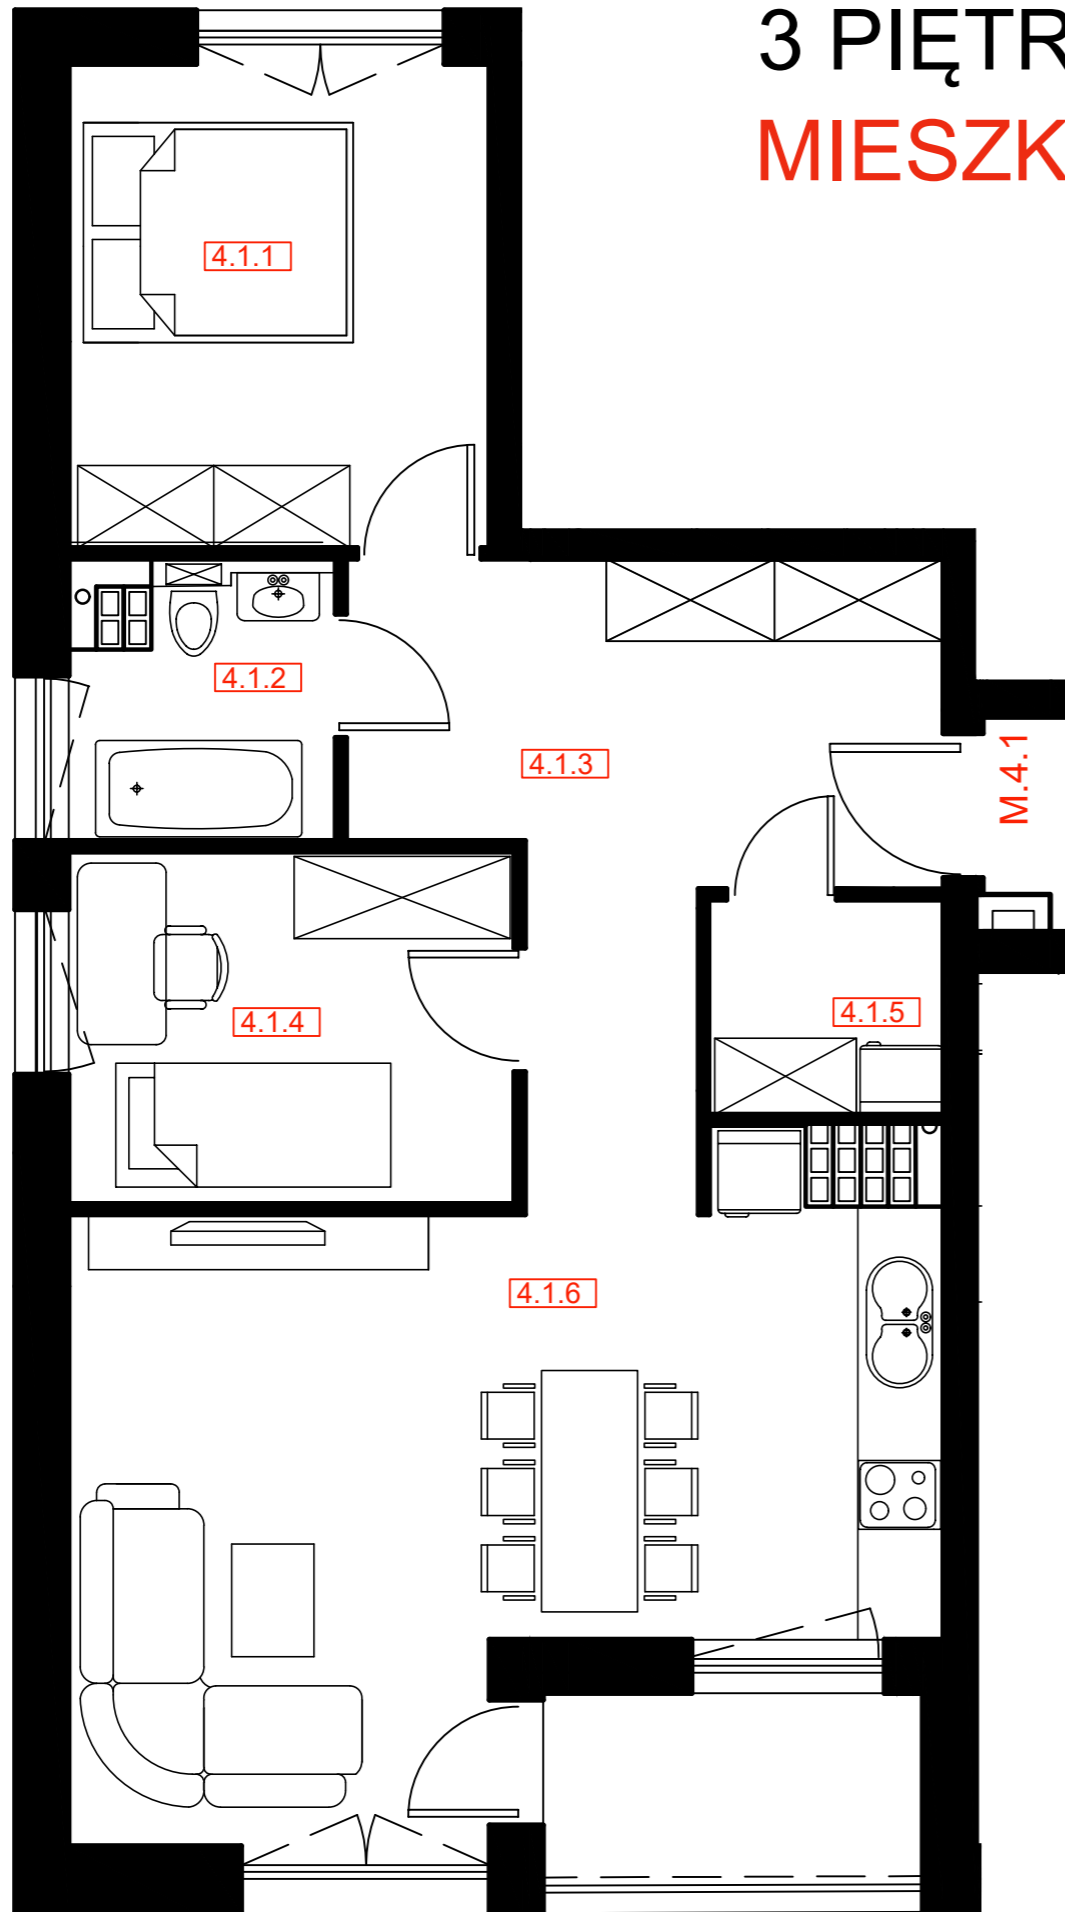

3 PIĘTRO

MIESZKANIE 4.1

M.4.1.	61,80
4.1.1. POKÓJ	10,57
4.1.2. ŁAZIENKA	3,46
4.1.3. KOMUNIKACJA	12,69
4.1.4. POKÓJ	8,12
4.1.5. SCHOWEK	2,56
4.1.6. POKÓJ DZIENNY Z ANEKSEM	24,40

LOKALIZACJA MIESZKANIA
W BUDYNKU - SCHEMAT