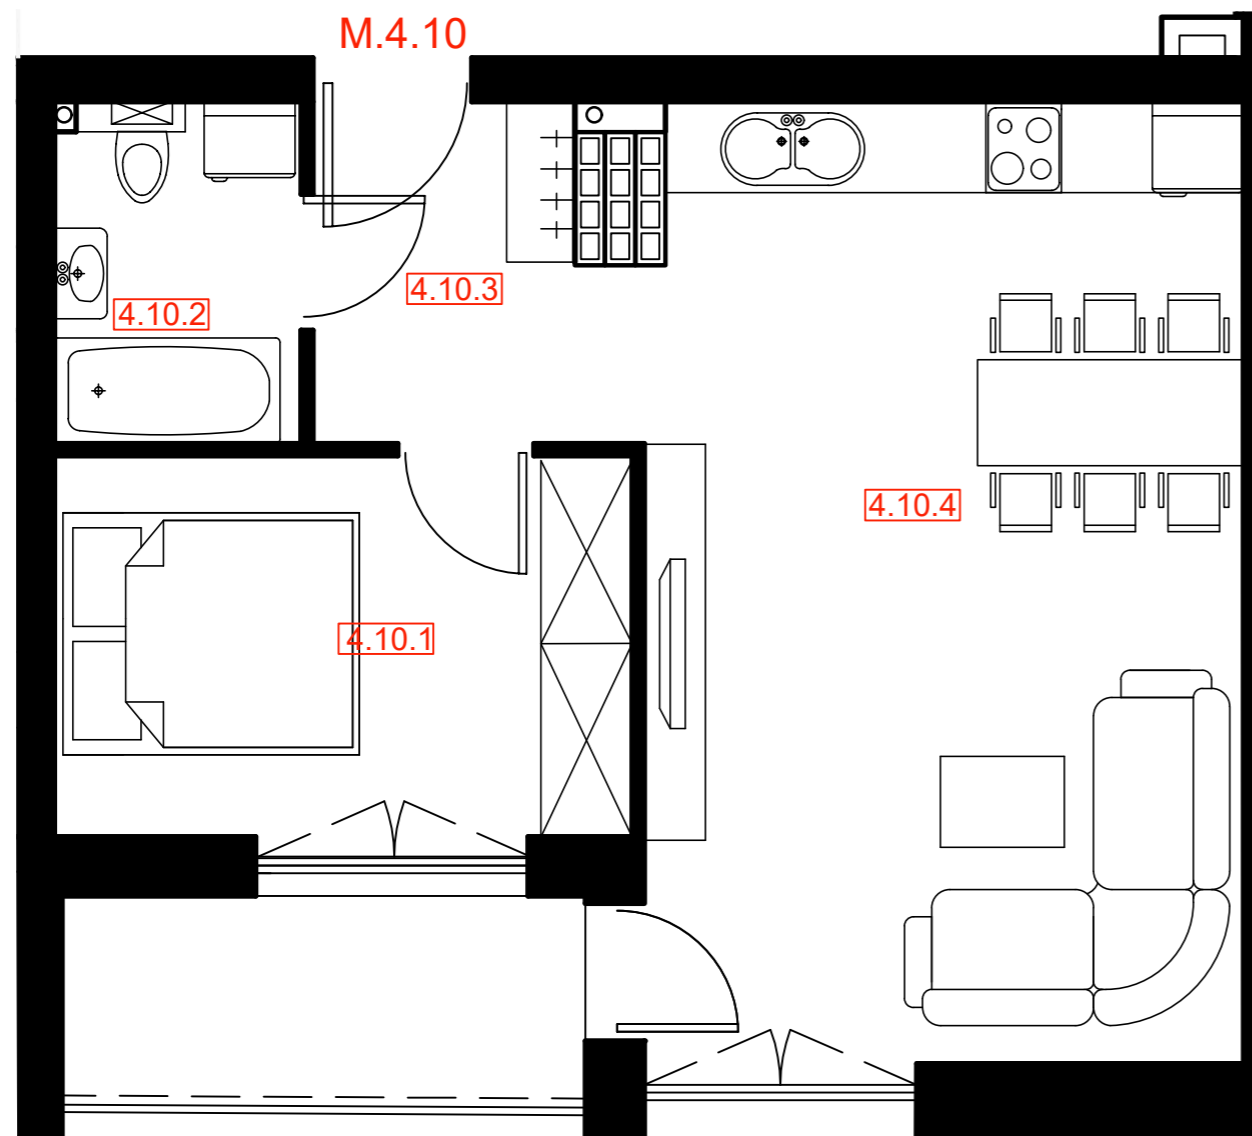

# 3 PIĘTRO

## MIESZKANIE 4.10

M.4.10.	42,09
4.10.1. POKÓJ	9,43
4.10.2. ŁAZIENKA	3,54
4.10.3. KOMUNIKACJA	4,35
4.10.4. POKÓJ Z ANEKS KUCHENNYM	24,77

LOKALIZACJA MIESZKANIA  
W BUDYNKU - SCHEMAT