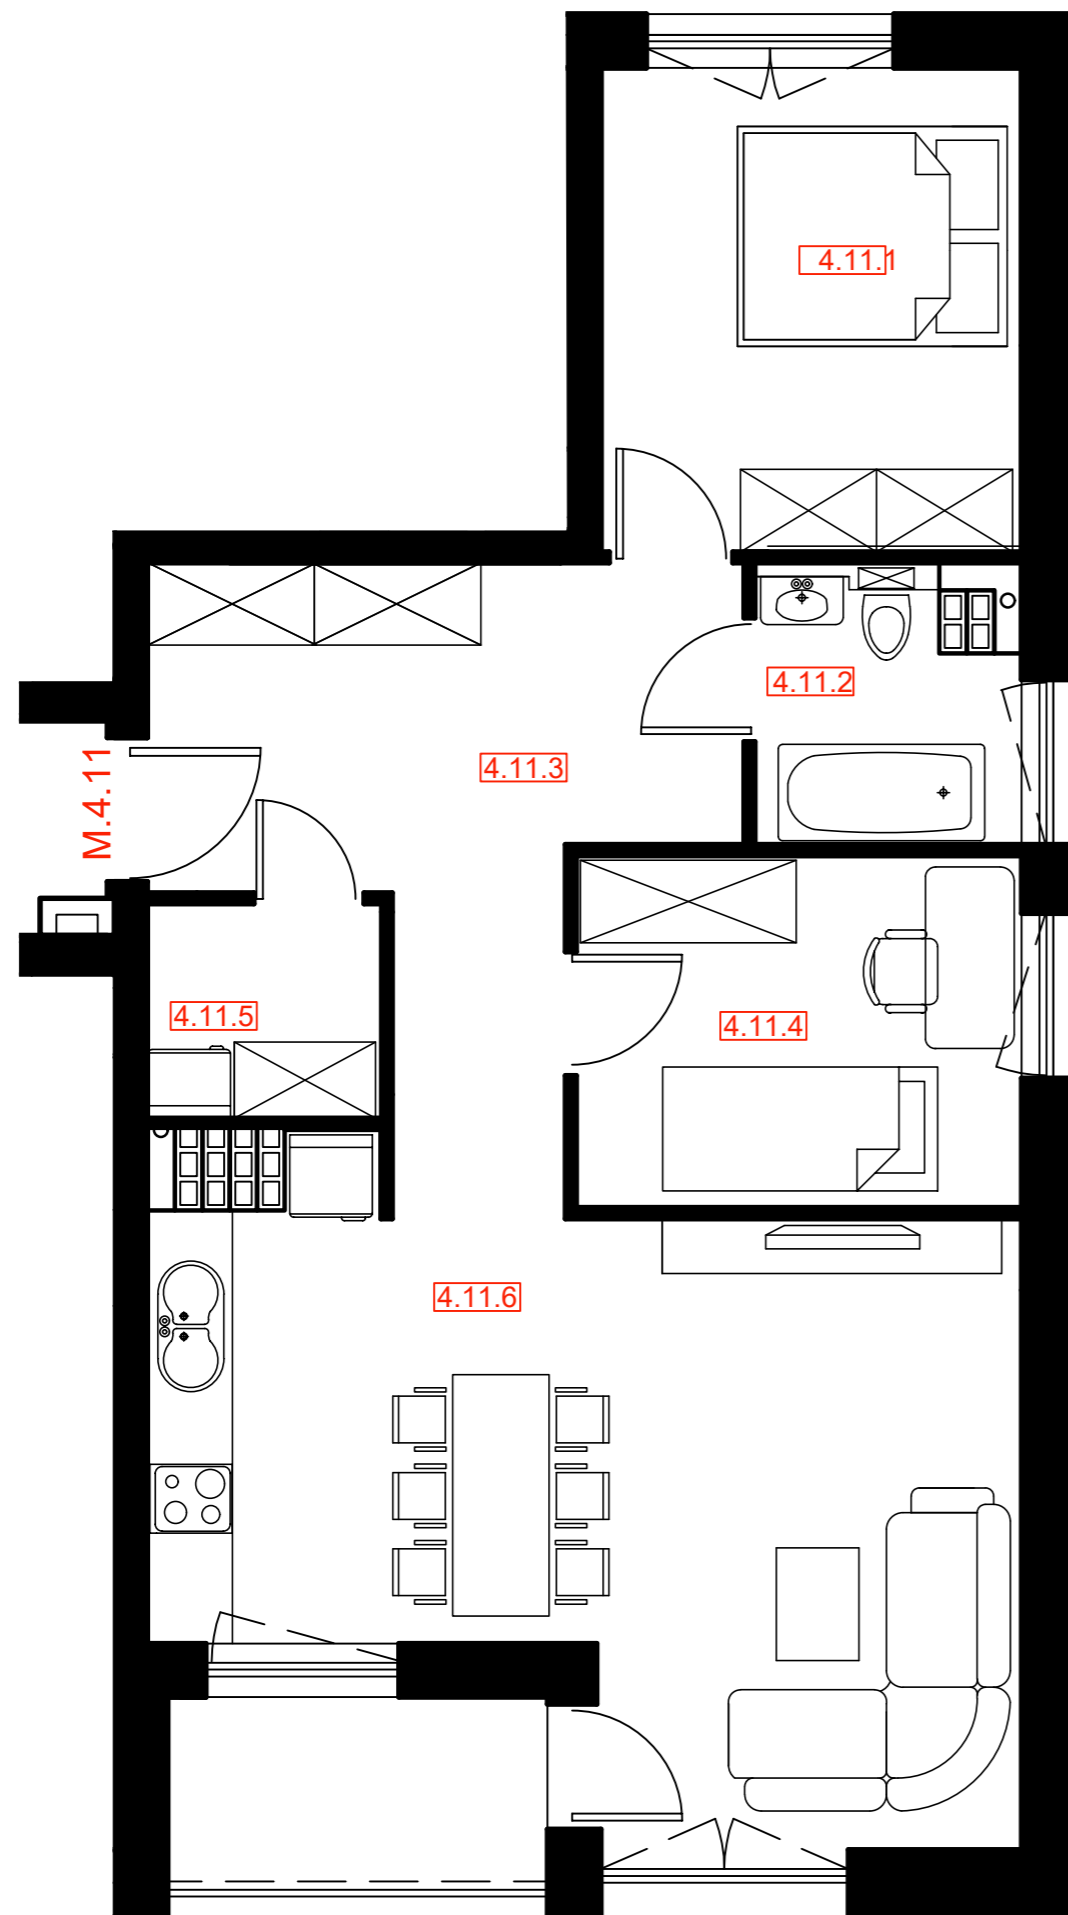

3 PIĘTRO

MIESZKANIE 4.11

M.4.11.	61,80
4.11.1. POKÓJ	10,57
4.11.2. ŁAZIENKA	3,46
4.11.3. KOMUNIKACJA	12,69
4.11.4. POKÓJ	8,12
4.11.5. SCHOWEK	2,56
4.11.6. POKÓJ DZIENNY Z ANEKSEM	24,40

LOKALIZACJA MIESZKANIA
W BUDYNKU - SCHEMAT