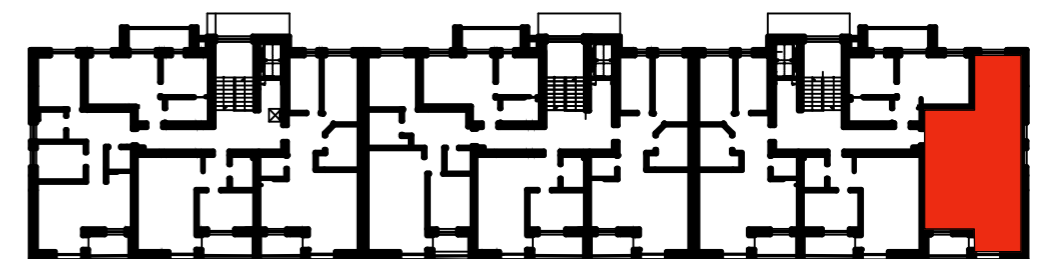

3 PIĘTRO

MIESZKANIE 4.11

M.4.11.	61,80
4.11.1. POKÓJ	10,57
4.11.2. ŁAZIENKA	3,46
4.11.3. KOMUNIKACJA	12,69
4.11.4. POKÓJ	8,12
4.11.5. SCHOWEK	2,56
4.11.6. POKÓJ DZIENNY Z ANEKSEM	24,40

LOKALIZACJA MIESZKANIA
W BUDYNKU - SCHEMAT