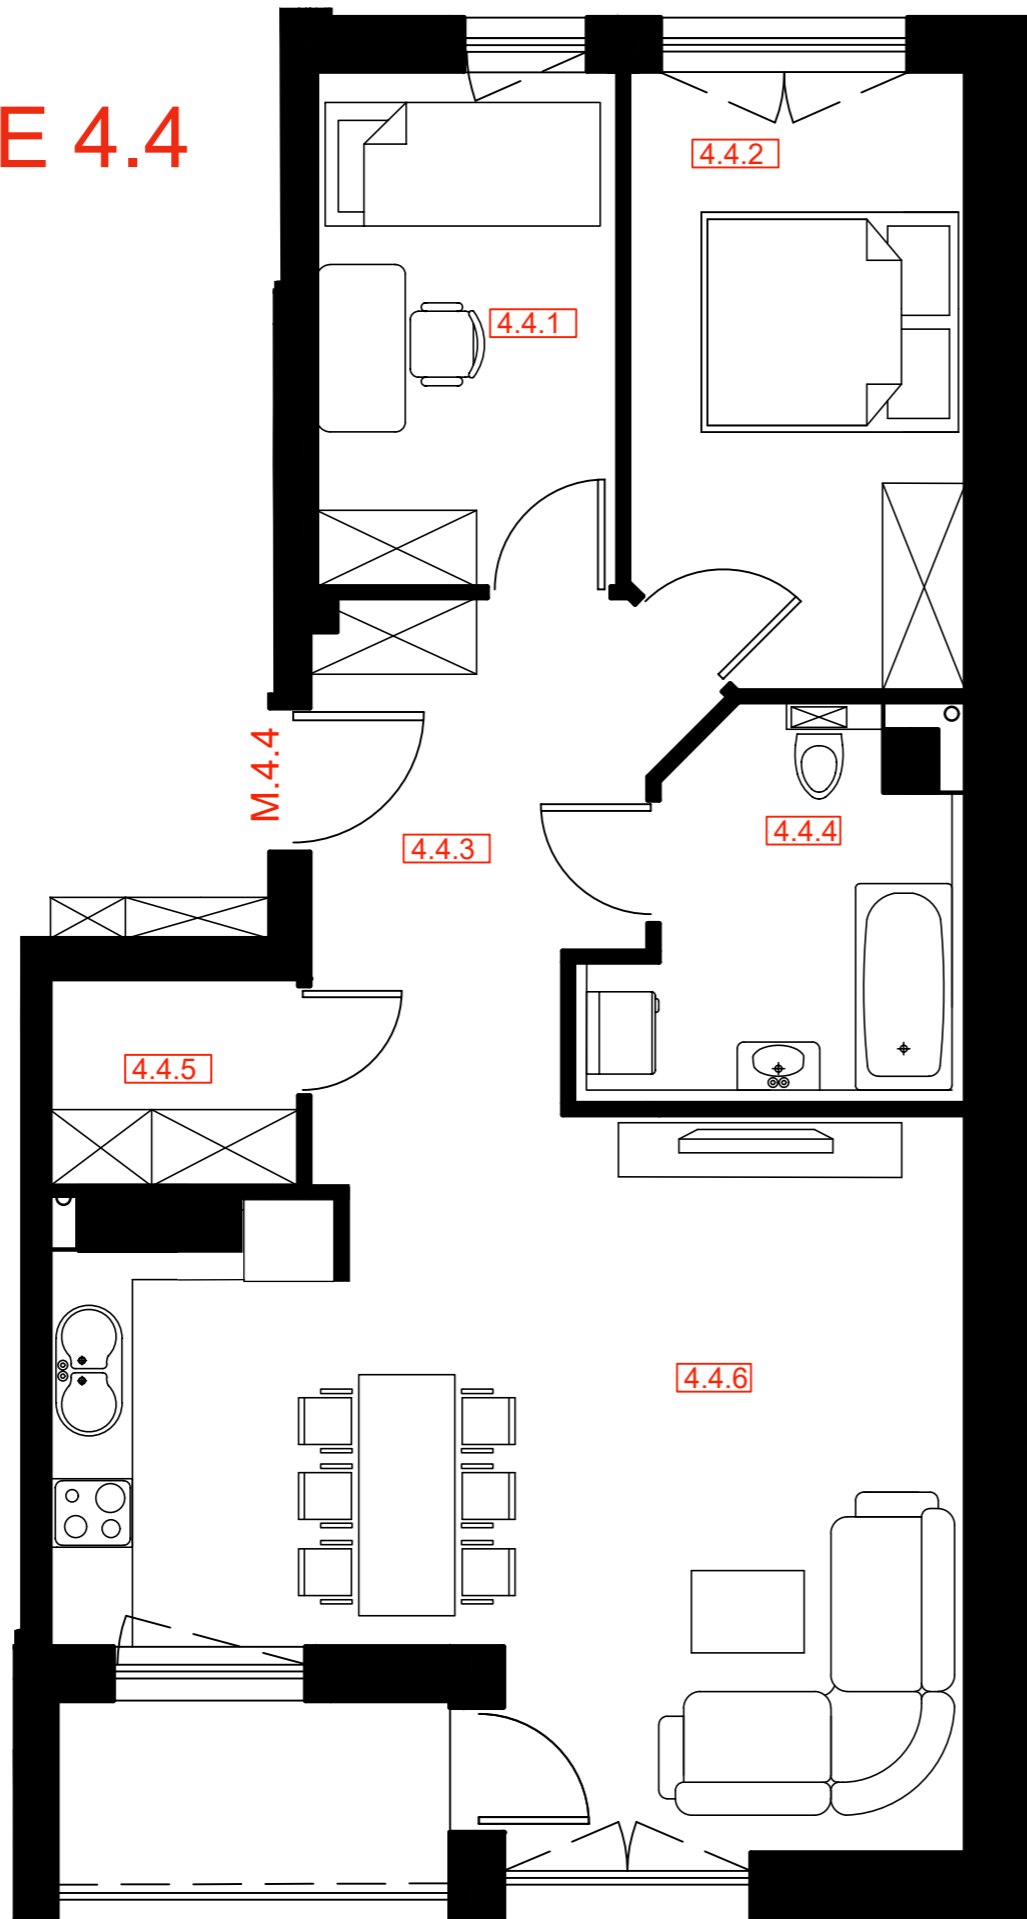

# 3 PIĘTRO

## MIESZKANIE 4.4

M.4.4	65,01
4.4.1. POKÓJ	8,03
4.4.2. POKÓJ	10,53
4.4.3. KOMUNIKACJA	8,60
4.4.4. ŁAZIENKA	6,42
4.4.5. SCHOWEK	2,63
4.4.6. POKÓJ DZIENNY Z ANEKSEM	28,80

LOKALIZACJA MIESZKANIA  
W BUDYNKU - SCHEMAT