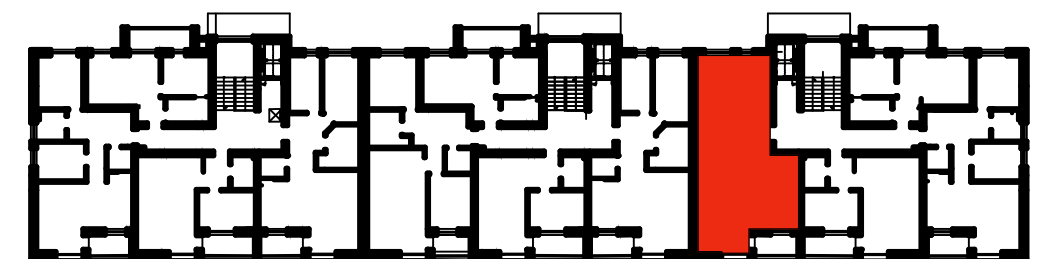

# 3 PIĘTRO

## MIESZKANIE 4.9

M.4.9	65,01
4.9.1. POKÓJ	8,03
4.9.2. POKÓJ	10,53
4.9.3. KOMUNIKACJA	8,60
4.9.4. ŁAZIENKA	6,42
4.9.5. SCHOWEK	2,63
4.9.6. POKÓJ DZIENNY Z ANEKSEM	28,80

LOKALIZACJA MIESZKANIA  
W BUDYNKU - SCHEMAT