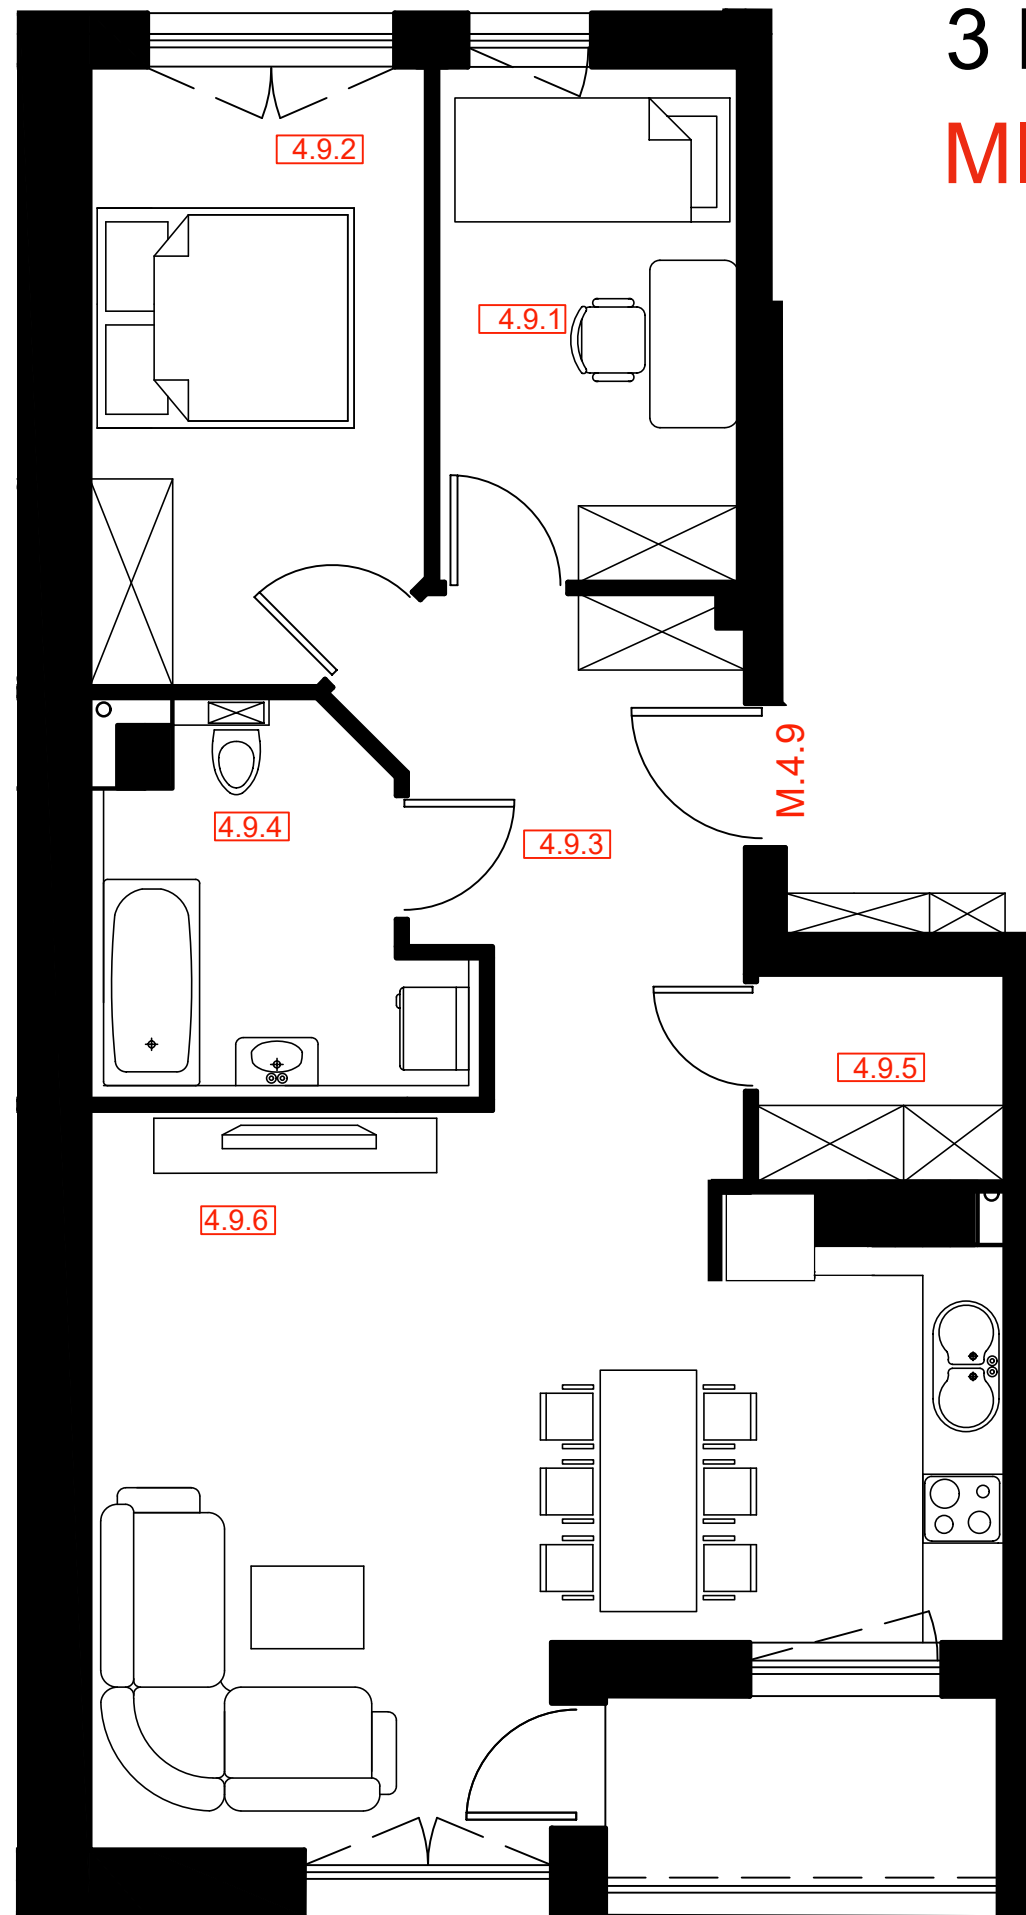

# 3 PIĘTRO

## MIESZKANIE 4.9

M.4.9	65,01
4.9.1. POKÓJ	8,03
4.9.2. POKÓJ	10,53
4.9.3. KOMUNIKACJA	8,60
4.9.4. ŁAZIENKA	6,42
4.9.5. SCHOWEK	2,63
4.9.6. POKÓJ DZIENNY Z ANEKSEM	28,80

LOKALIZACJA MIESZKANIA  
W BUDYNKU - SCHEMAT